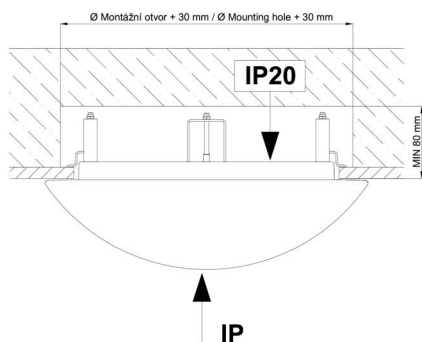

Technisch

Arten von leuchten	Dimmbar
Befestigungsart	Halbeinbauleuchten
Basismaterial	Stahl
Schattenmaterial	opales Polymethylmethacrylat
Grundfarbe	Weiß Ral9003
Schattenfarbe	Weiß schwarz
Schatten halten	Faltsystem
Montageort	Wand / Decke
Breite	500 mm
Länge	500 mm
Höhe	68 mm
Durchmesser	Ø 500 mm
Montageloch	keiner
Kabeldurchgang	2xØ16mm
Energieklasse	D
Schlagfestigkeit	IK04
Betriebstemperatur	von -20°C bis +30°C

Eulum-Daten für Berechnungsprogramme sind unter www.osmont.cz verfügbar.

Logistik

EAN	8591728079390
Gewicht NTTO	3.1 Kg
Gewicht BTTO	3.6 Kg
Anzahl kartons	1 Stck
Paketvolumen	0.047 m ³
Paket 1 breite	0.51 m
Paket 1 länge	0.51 m
Paket 1 höhe	0.18 m
Garantie*	60 Monate

*Die Garantie für die Batterien gilt für 12 Monate ab Kaufdatum.

Einbaumaße:

Svítlidlo nesmí být z horní strany zakryto izolací.
Luminaire must not be covered with insulating matting.

Rozměry dutiny pro vestavné svítidlo [mm]:
Dimensions of cavity for recessed luminaire [mm]: