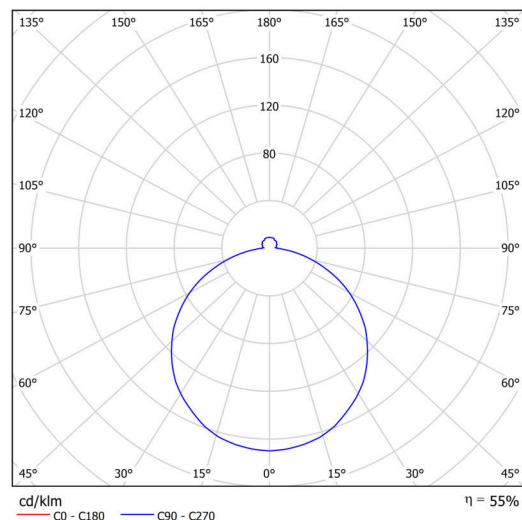

Leuchtdend

Leuchtenlichtstrom	4440 lm
Lichtstrom der quelle	8070 lm
Leuchteneffizienz	92 lm/W
Temperature	4000 K
LED-Lebensdauer L80/B10	100000 Std.
CRI	Ra80
MacAdam	3
Fotobiologische Sicherheit der Leuchte	Risk group 0