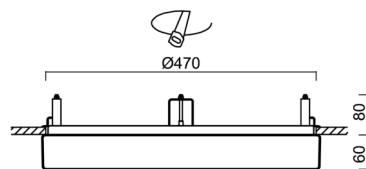

Technisch

Arten von leuchten	Dimmbar
Befestigungsart	Halbeinbauleuchten
Basismaterial	Stahl
Schattenmaterial	opales Polymethylmethacrylat
Grundfarbe	Weiß Ral9003
Schattenfarbe	Weiß schwarz
Schatten halten	Faltsystem
Montageort	Wand / Decke
Breite	500 mm
Länge	500 mm
Höhe	68 mm
Durchmesser	Ø 500 mm
Montageloch	keiner
Kabeldurchgang	2xØ16mm
Energieklasse	D
Schlagfestigkeit	IK04
Betriebstemperatur	von -20°C bis +30°C

Elektrisch

Energieverbrauch	48 W
Schutz vor Eindringen	IP44
Steckdose	LED modul
Klemme	Schnappklemmenblock
Anzahl der Leuchte pro Spannungssicherung B10A	13 Stck
Anzahl der Leuchte pro Spannungssicherung B16A	21 Stck
Anzahl der Leuchte pro Spannungssicherung C10A	21 Stck
Anzahl der Leuchte pro Spannungssicherung C16A	35 Stck