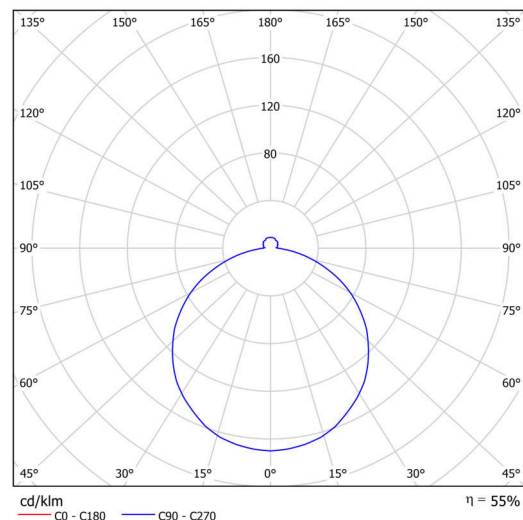

Leuchtend

Leuchtenlichtstrom	3060 lm
Lichtstrom der quelle	5560 lm
Lichtstrom der Lichtquelle im Notbetrieb	150 lm
Leuchteneffizienz	95 lm/W
Temperature	4000 K
LED-Lebensdauer L80/B10	100000 Std.
CRI	Ra80
MacAdam	3
Fotobiologische Sicherheit der Leuchte	Risk group 0