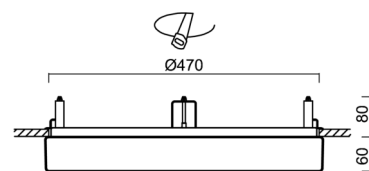

## Technisch

Arten von leuchten	Notfall kombiniert
Befestigungsart	Halbeinbauleuchten
Basismaterial	Stahl
Schattenmaterial	opales Polycarbonat
Grundfarbe	Weiß Ral9003
Schattenfarbe	Weiß schwarz
Schatten halten	Faltsystem
Montageort	Wand / Decke
Breite	500 mm
Länge	500 mm
Höhe	68 mm
Durchmesser	ø 500 mm
Montageloch	keiner
Kabeldurchgang	2xø16mm
Energieklasse	D
Schlagfestigkeit	IK10
Betriebstemperatur	von -20°C bis +30°C