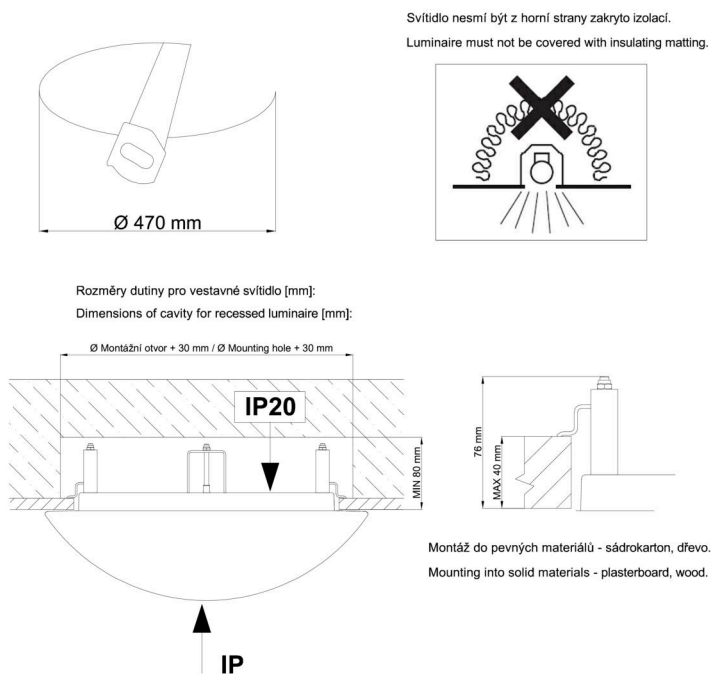

## Technisch

Arten von leuchten	Notfall kombiniert
Befestigungsart	Halbeinbauleuchten
Basismaterial	Stahl
Schattenmaterial	opales Polycarbonat
Grundfarbe	Weiß Ral9003
Schattenfarbe	Weiß schwarz
Schatten halten	Faltsystem
Montageort	Wand / Decke
Breite	500 mm
Länge	500 mm
Höhe	68 mm
Durchmesser	ø 500 mm
Montageloch	keiner
Kabeldurchgang	2xø16mm
Energieklasse	D
Schlagfestigkeit	IK10
Betriebstemperatur	von -20°C bis +30°C

## Multipower

\*Möglichkeit der Leistungseinstellung durch den Benutzer (DIP-Schalter an der Stromquelle).

I [mA]	700	600	500	400	
[%]	100	86	71	57	

## Einbaumaße: