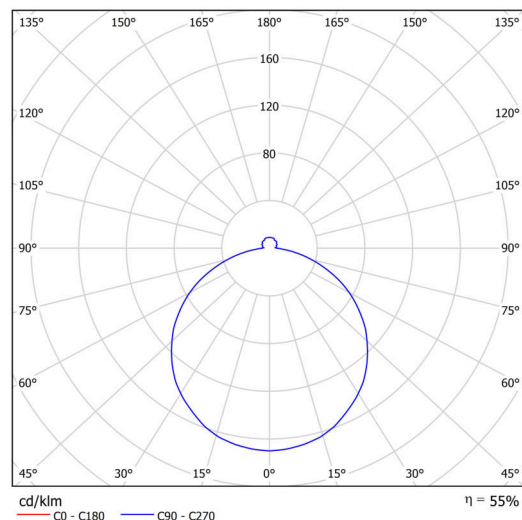

Leuchtdend

Leuchtenlichtstrom	3060 lm
Lichtstrom der quelle	5560 lm
Leuchteneffizienz	95 lm/W
Temperature	4000 K
LED-Lebensdauer L80/B10	100000 Std.
CRI	Ra80
MacAdam	3
Fotobiologische Sicherheit der Leuchte	Risk group 0