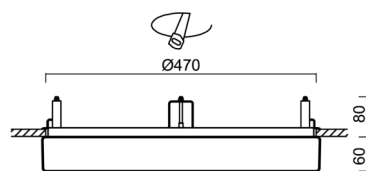

Technisch

Arten von leuchten	Klassisch on/off
Befestigungsart	Halbeinbauleuchten
Basismaterial	Stahl
Schattenmaterial	opales Polycarbonat
Grundfarbe	Weiß Ral9003
Schattenfarbe	Weiß schwarz
Schatten halten	Faltsystem
Montageort	Wand / Decke
Breite	500 mm
Länge	500 mm
Höhe	68 mm
Durchmesser	ø 500 mm
Montageloch	keiner
Kabeldurchgang	2xø16mm
Energieklasse	D
Schlagfestigkeit	IK10
Betriebstemperatur	von -20°C bis +30°C

Elektrisch

Energieverbrauch	32 W
Schutz vor Eindringen	IP44
Steckdose	LED modul
Klemme	Schnappklemmenblock
Anzahl der Leuchte pro Spannungssicherung B10A	37 Stck
Anzahl der Leuchte pro Spannungssicherung B16A	59 Stck
Anzahl der Leuchte pro Spannungssicherung C10A	37 Stck
Anzahl der Leuchte pro Spannungssicherung C16A	59 Stck