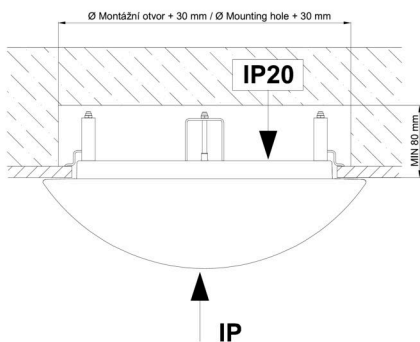

Technisch

Arten von leuchten	Klassisch on/off
Befestigungsart	Halbeinbauleuchten
Basismaterial	Stahl
Schattenmaterial	opales Polycarbonat
Grundfarbe	Weiß Ral9003
Schattenfarbe	Weiß schwarz
Schatten halten	Faltsystem
Montageort	Wand / Decke
Breite	500 mm
Länge	500 mm
Höhe	68 mm
Durchmesser	ø 500 mm
Montageloch	keiner
Kabeldurchgang	2xø16mm
Energieklasse	D
Schlagfestigkeit	IK10
Betriebstemperatur	von -20°C bis +30°C

Logistik

EAN	8591728079079
Gewicht NTTO	3.1 Kg
Gewicht BTTO	3.6 Kg
Anzahl kartons	1 Stck
Paketvolumen	0.047 m ³
Paket 1 breite	0.51 m
Paket 1 länge	0.51 m
Paket 1 höhe	0.18 m
Garantie*	60 Monate

*Die Garantie für die Batterien gilt für 12 Monate ab Kaufdatum.

Einbaumaße:

Svítlidlo nesmí být z horní strany zakryto izolací.
Luminaire must not be covered with insulating matting.

Rozměry dutiny pro vestavné svítidlo [mm]:
Dimensions of cavity for recessed luminaire [mm]: