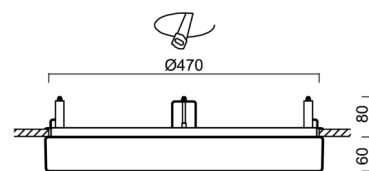

Technisch

Arten von leuchten	Dimmbar
Befestigungsart	Halbeinbauleuchten
Basismaterial	Stahl
Schattenmaterial	opales Polymethylmethacrylat
Grundfarbe	Weiß Ral9003
Schattenfarbe	Weiß schwarz
Schatten halten	Faltsystem
Montageort	Wand / Decke
Breite	500 mm
Länge	500 mm
Höhe	68 mm
Durchmesser	ø 500 mm
Montageloch	keiner
Kabeldurchgang	2xø16mm
Energieklasse	D
Schlagfestigkeit	IK04
Betriebstemperatur	von -20°C bis +30°C

Elektrisch

Energieverbrauch	32 W
Schutz vor Eindringen	IP44
Steckdose	LED modul
Klemme	Schnappklemmenblock
Anzahl der Leuchte pro Spannungssicherung B10A	18 Stck
Anzahl der Leuchte pro Spannungssicherung B16A	28 Stck
Anzahl der Leuchte pro Spannungssicherung C10A	30 Stck
Anzahl der Leuchte pro Spannungssicherung C16A	46 Stck