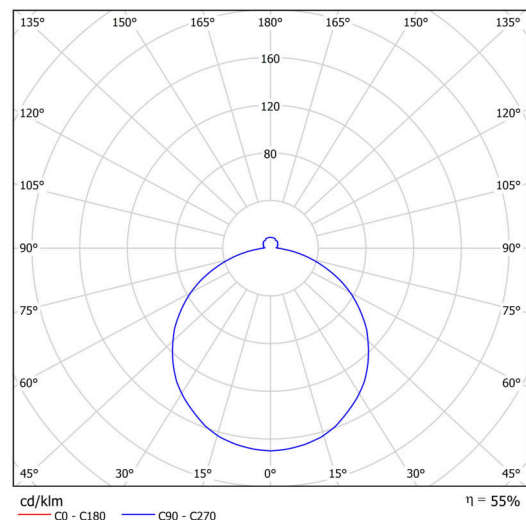

Leuchtdend

Leuchtenlichtstrom	2930 lm
Lichtstrom der quelle	5330 lm
Leuchteneffizienz	91 lm/W
Temperature	3000 K
LED-Lebensdauer L80/B10	100000 Std.
CRI	Ra80
MacAdam	3
Fotobiologische Sicherheit der Leuchte	Risk group 0