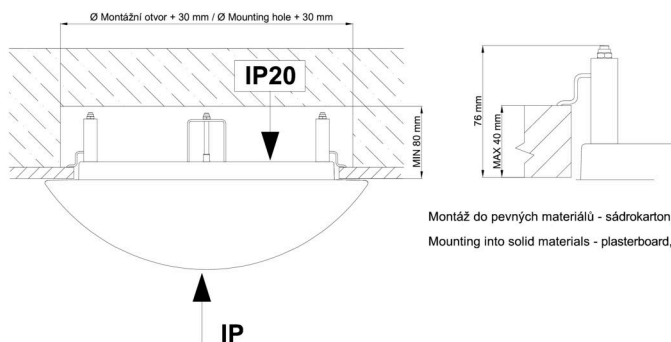

Technisch

Arten von leuchten	Dimmbar
Befestigungsart	Halbeinbauleuchten
Basismaterial	Stahl
Schattenmaterial	opales Polymethylmethacrylat
Grundfarbe	Weiß Ral9003
Schattenfarbe	Weiß schwarz
Schatten halten	Faltsystem
Montageort	Wand / Decke
Breite	500 mm
Länge	500 mm
Höhe	68 mm
Durchmesser	ø 500 mm
Montageloch	keiner
Kabeldurchgang	2xø16mm
Energieklasse	D
Schlagfestigkeit	IK04
Betriebstemperatur	von -20°C bis +30°C

*Die Garantie für die Batterien gilt für 12 Monate ab Kaufdatum.

Einbaumaße:

Svítidlo nesmí být z horní strany zakryto izolací.
Luminaire must not be covered with insulating matting.

Rozměry dutiny pro vestavné svítidlo [mm]:
Dimensions of cavity for recessed luminaire [mm]: