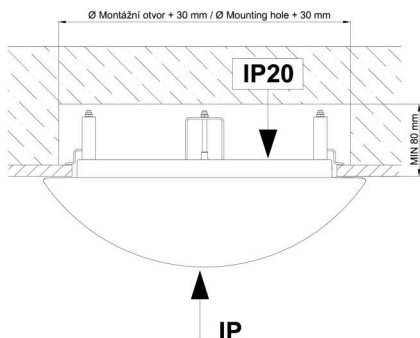

Technisch

Arten von leuchten	Sensor
Befestigungsart	Halbeinbauleuchten
Basismaterial	Stahl
Schattenmaterial	opales Polymethylmethacrylat
Grundfarbe	Weiß Ral9003
Schattenfarbe	Weiß schwarz
Schatten halten	Faltsystem
Montageort	Wand / Decke
Breite	400 mm
Länge	400 mm
Höhe	64 mm
Durchmesser	ø 400 mm
Montageloch	keiner
Kabeldurchgang	2xø16mm
Energieklasse	D
Schlagfestigkeit	IK04
Betriebstemperatur	von -20°C bis +30°C

Eulum-Daten für Berechnungsprogramme sind unter

Multipower

*Möglichkeit der Leistungseinstellung durch den Benutzer (DIP-Schalter an der Stromquelle).

I [mA]	700	600	500	400	
[%]	100	86	71	57	

Logistik

EAN	8591728079307
Gewicht NTTO	2.05 Kg
Gewicht BTTO	2.35 Kg
Anzahl kartons	1 Stck
Paketvolumen	0.031 m ³
Paket 1 breite	0.41 m
Paket 1 länge	0.42 m
Paket 1 höhe	0.18 m
Garantie*	60 Monate

*Die Garantie für die Batterien gilt für 12 Monate ab Kaufdatum.

Einbaumaße:

Svítidlo nesmí být z horní strany zakryto izolací.
Luminaire must not be covered with insulating matting.

Rozměry dutiny pro vestavné svítidlo [mm]:
Dimensions of cavity for recessed luminaire [mm]: