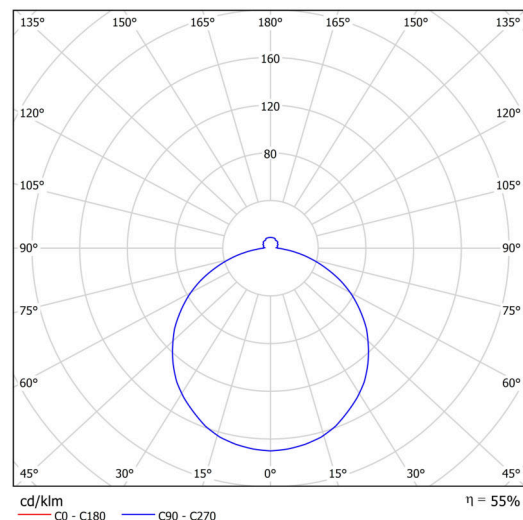

Leuchtend

Leuchtenlichtstrom	2900 lm
Lichtstrom der quelle	5270 lm
Leuchteneffizienz	85 lm/W
Temperature	4000 K
LED-Lebensdauer L80/B10	100000 Std.
CRI	Ra80
MacAdam	3
Fotobiologische Sicherheit der Leuchte	Risk group 0