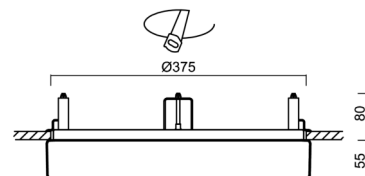

## Technisch

Arten von leuchten	Notfall kombiniert + sensor
Befestigungsart	Halbeinbauleuchten
Basismaterial	Stahl
Schattenmaterial	opales Polycarbonat
Grundfarbe	Weiß Ral9003
Schattenfarbe	Weiß schwarz
Schatten halten	Faltsystem
Montageort	Wand / Decke
Breite	400 mm
Länge	400 mm
Höhe	64 mm
Durchmesser	ø 400 mm
Montageloch	keiner
Kabeldurchgang	2xø16mm
Energieklasse	D
Schlagfestigkeit	IK10
Betriebstemperatur	von -20°C bis +30°C