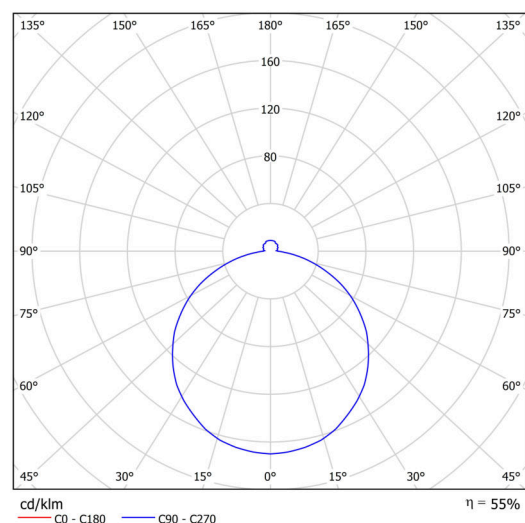

Leuchtend

Leuchtenlichtstrom	2900 lm
Lichtstrom der quelle	5270 lm
Lichtstrom der Lichtquelle im Notbetrieb	150 lm
Leuchteneffizienz	85 lm/W
Temperature	4000 K
LED-Lebensdauer L80/B10	100000 Std.
CRI	Ra80
MacAdam	3