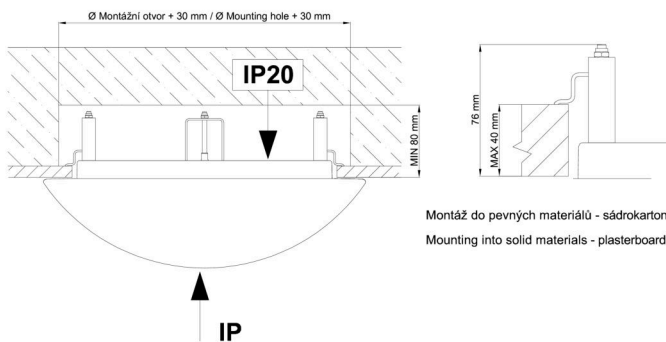

### Einbaumaße:

Svítidlo nesmí být z horní strany zakryto izolací.  
Luminaire must not be covered with insulating matting.

Rozměry dutiny pro vestavné svítidlo [mm]:  
Dimensions of cavity for recessed luminaire [mm]: