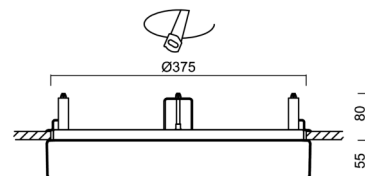

cd/klm — C0 - C180 — C90 - C270 $\eta = 55\%$

Eulum-Daten für Berechnungsprogramme sind unter www.osmont.cz verfügbar.