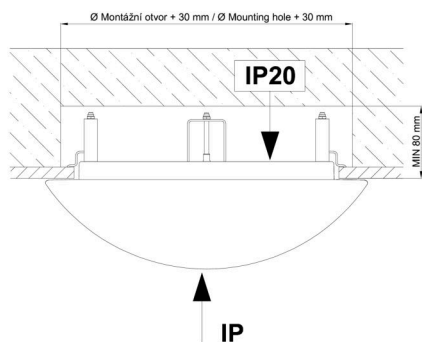

Technisch

Arten von leuchten	Dimmbar
Befestigungsart	Halbeinbauleuchten
Basismaterial	Stahl
Schattenmaterial	opales Polycarbonat
Grundfarbe	Weiß Ral9003
Schattenfarbe	Weiß schwarz
Schatten halten	Faltsystem
Montageort	Wand / Decke
Breite	400 mm
Länge	400 mm
Höhe	64 mm
Durchmesser	ø 400 mm
Montageloch	keiner
Kabeldurchgang	2xø16mm
Energieklasse	D
Schlagfestigkeit	IK10
Betriebstemperatur	von -20°C bis +30°C

*Die Garantie für die Batterien gilt für 12 Monate ab Kaufdatum.

Einbaumaße:

Svítlidlo nesmí být z horní strany zakryto izolací.
Luminaire must not be covered with insulating matting.

Rozměry dutiny pro vestavné svítidlo [mm]:
Dimensions of cavity for recessed luminaire [mm]: