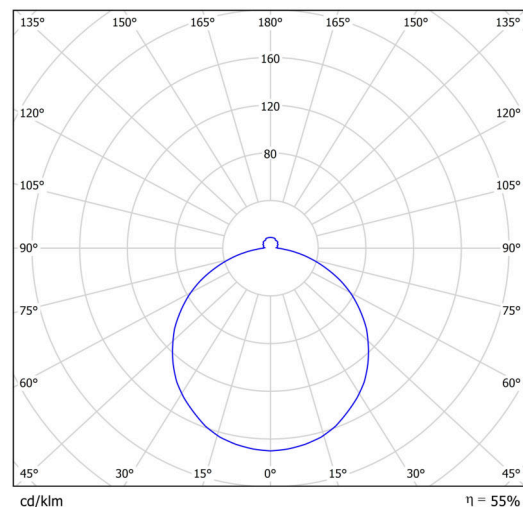

DELIA CV2

Produktcode: DEL69832

Art: LED-1L16E500KNV83/PC23C DALI 4K#

Kurzbeschreibung der leuchte: Weiße Halbeinbau-LED-Leuchte DALI und Polycarbonat-Schirm.

Technisch

Arten von leuchten	Dimmbar
Befestigungsart	Halbeinbauleuchten
Basismaterial	Stahl
Schattenmaterial	opales Polycarbonat
Grundfarbe	Weiß Ral9003
Schattenfarbe	Weiß schwarz
Schatten halten	Faltsystem
Montageort	Wand / Decke
Breite	400 mm
Länge	400 mm
Höhe	64 mm
Durchmesser	ø 400 mm
Montageloch	keiner
Kabeldurchgang	2xø16mm
Energieklasse	D
Schlagfestigkeit	IK10
Betriebstemperatur	von -20°C bis +30°C

Elektrisch

Energieverbrauch	24 W
Schutz vor Eindringen	IP44
Steckdose	LED modul
Klemme	Schnappklemmenblock
Anzahl der Leuchte pro Spannungssicherung B10A	18 Stck
Anzahl der Leuchte pro Spannungssicherung B16A	28 Stck
Anzahl der Leuchte pro Spannungssicherung C10A	30 Stck
Anzahl der Leuchte pro Spannungssicherung C16A	46 Stck

Leuchtdend

Leuchtenlichtstrom	2150 lm
Lichtstrom der quelle	3910 lm
Leuchteneffizienz	89 lm/W
Temperature	4000 K
LED-Lebensdauer L80/B10	100000 Std.
CRI	Ra80
MacAdam	3
Fotobiologische Sicherheit der Leuchte	Risk group 0

cd/klm — C0 - C180 — C90 - C270 $\eta = 55\%$

Eulum-Daten für Berechnungsprogramme sind unter www.osmont.cz verfügbar.