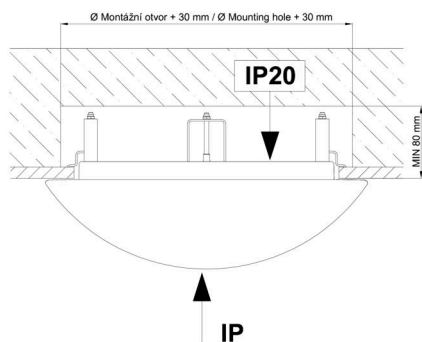

## Technisch

Arten von leuchten	Corridor
Befestigungsart	Halbeinbauleuchten
Basismaterial	Stahl
Schattenmaterial	opales Polycarbonat
Grundfarbe	Weiß Ral9003
Schattenfarbe	Weiß schwarz
Schatten halten	Faltsystem
Montageort	Wand / Decke
Breite	400 mm
Länge	400 mm
Höhe	64 mm
Durchmesser	ø 400 mm
Montageloch	keiner
Kabeldurchgang	2xø16mm
Energieklasse	D
Schlagfestigkeit	IK10
Betriebstemperatur	von -20°C bis +30°C

Eulum-Daten für Berechnungsprogramme sind unter [www.osmont.cz](http://www.osmont.cz) verfügbar.

Logistik

EAN	8591728077389
Gewicht NTTO	2.2 Kg
Gewicht BTTO	2.6 Kg
Anzahl kartons	1 Stck
Paketvolumen	0.031 m <sup>3</sup>
Paket 1 breite	0.41 m
Paket 1 länge	0.42 m
Paket 1 höhe	0.18 m
Garantie*	60 Monate

\*Die Garantie für die Batterien gilt für 12 Monate ab Kaufdatum.

Einbaumaße:

Svítlidlo nesmí být z horní strany zakryto izolací.  
Luminaire must not be covered with insulating matting.

Rozměry dutiny pro vestavné svítidlo [mm]:  
Dimensions of cavity for recessed luminaire [mm]: