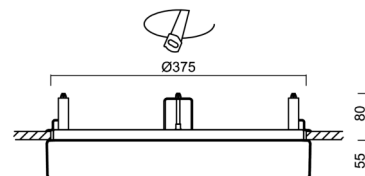

Eulum-Daten für Berechnungsprogramme sind unter www.osmont.cz verfügbar.