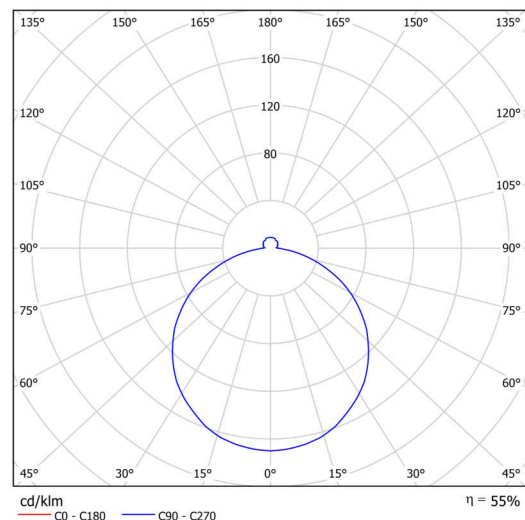

DELIA CV2

Produktcode: DEL69333

Art: LED-1L16E500KNV83/PC23C HF CORR 3K#

Kurzbeschreibung der leuchte: Weiße Halbeinbau-LED-Leuchte mit KORRIDOR-Funktion und Polycarbonat-Schirm.

Technisch

Arten von leuchten	Corridor
Befestigungsart	Halbeinbauleuchten
Basismaterial	Stahl
Schattenmaterial	opales Polycarbonat
Grundfarbe	Weiß Ral9003
Schattenfarbe	Weiß schwarz
Schatten halten	Faltsystem
Montageort	Wand / Decke
Breite	400 mm
Länge	400 mm
Höhe	64 mm
Durchmesser	ø 400 mm
Montageloch	keiner
Kabeldurchgang	2xø16mm
Energieklasse	D
Schlagfestigkeit	IK10
Betriebstemperatur	von -20°C bis +30°C

Elektrisch

Energieverbrauch	24 W
Schutz vor Eindringen	IP44
Steckdose	LED modul
Sensor	HF
Klemme	Schnappklemmenblock
Anzahl der Leuchte pro Spannungssicherung B10A	18 Stck
Anzahl der Leuchte pro Spannungssicherung B16A	28 Stck
Anzahl der Leuchte pro Spannungssicherung C10A	30 Stck
Anzahl der Leuchte pro Spannungssicherung C16A	46 Stck

Leuchtend

Leuchtenlichtstrom	2060 lm
Lichtstrom der quelle	3750 lm
Leuchteneffizienz	85 lm/W
Temperature	3000 K
LED-Lebensdauer L80/B10	100000 Std.
CRI	Ra80
MacAdam	3
Fotobiologische Sicherheit der Leuchte	Risk group 0

Eulum-Daten für Berechnungsprogramme sind unter www.osmont.cz verfügbar.