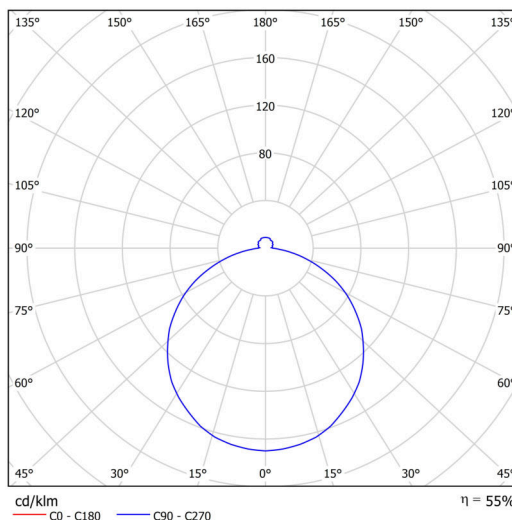

Leuchtend

Leuchtenlichtstrom	1140 lm
Lichtstrom der quelle	2080 lm
Lichtstrom der Lichtquelle im Notbetrieb	150 lm
Leuchteneffizienz	87 lm/W
Temperature	4000 K
LED-Lebensdauer L80/B10	100000 Std.
CRI	Ra80
MacAdam	3
Fotobiologische Sicherheit der Leuchte	Risk group 0