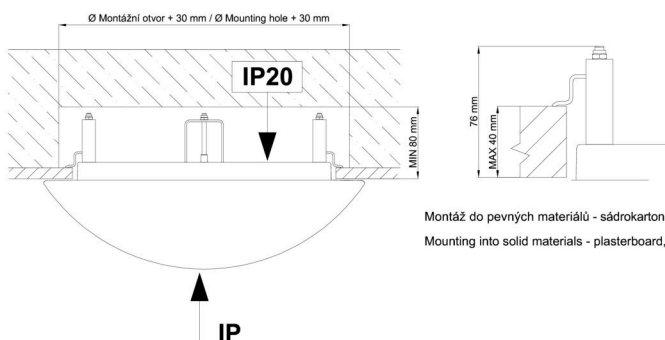

Technisch

Arten von leuchten	Notfall kombiniert
Befestigungsart	Halbeinbauleuchten
Basismaterial	Stahl
Schattenmaterial	opales Polycarbonat
Grundfarbe	Weiß Ral9003
Schattenfarbe	Weiß schwarz
Schatten halten	Faltsystem
Montageort	Wand / Decke
Breite	300 mm
Länge	300 mm
Höhe	60 mm
Durchmesser	ø 300 mm
Montageloch	keiner
Kabeldurchgang	2xø16mm
Energieklasse	D
Schlagfestigkeit	IK10
Betriebstemperatur	von -20°C bis +30°C

*Die Garantie für die Batterien gilt für 12 Monate ab Kaufdatum.

Einbaumaße:

Svítidlo nesmí být z horní strany zakryto izolací.
Luminaire must not be covered with insulating matting.

Rozměry dutiny pro vestavné svítidlo [mm]:
Dimensions of cavity for recessed luminaire [mm]:

Montáž do pevných materiálů - sádkarton, dřevo.
Mounting into solid materials - plasterboard, wood.

Zusätzliches Sortiment:

Lampenschirm

Produktcode	Name	Farbe	Beschreibung	Bild	Zeichnung
20566	PC22C	Weiß schwarz		