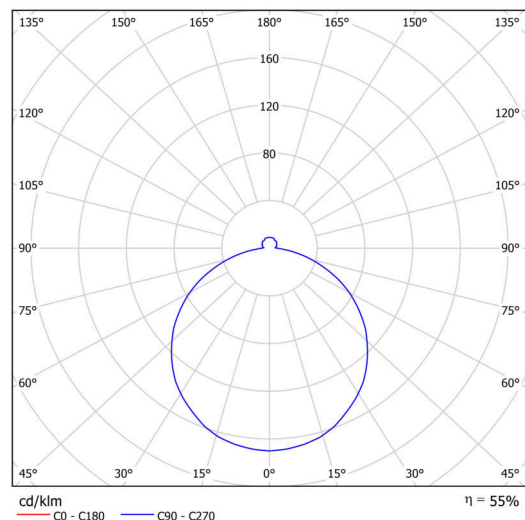

Leuchtende Daten

Leuchtenlichtstrom	13050 lm
Lichtstrom der quelle	23720 lm
Chromatizitätstemperatur	4000 K
LED-Lebensdauer L80/B10	100000 Std.
CRI	Ra80
MacAdam	3
Fotobiologische Sicherheit der Leuchte	Risk group 0

Eulum-Daten für Berechnungsprogramme sind unter www.osmont.cz verfügbar.