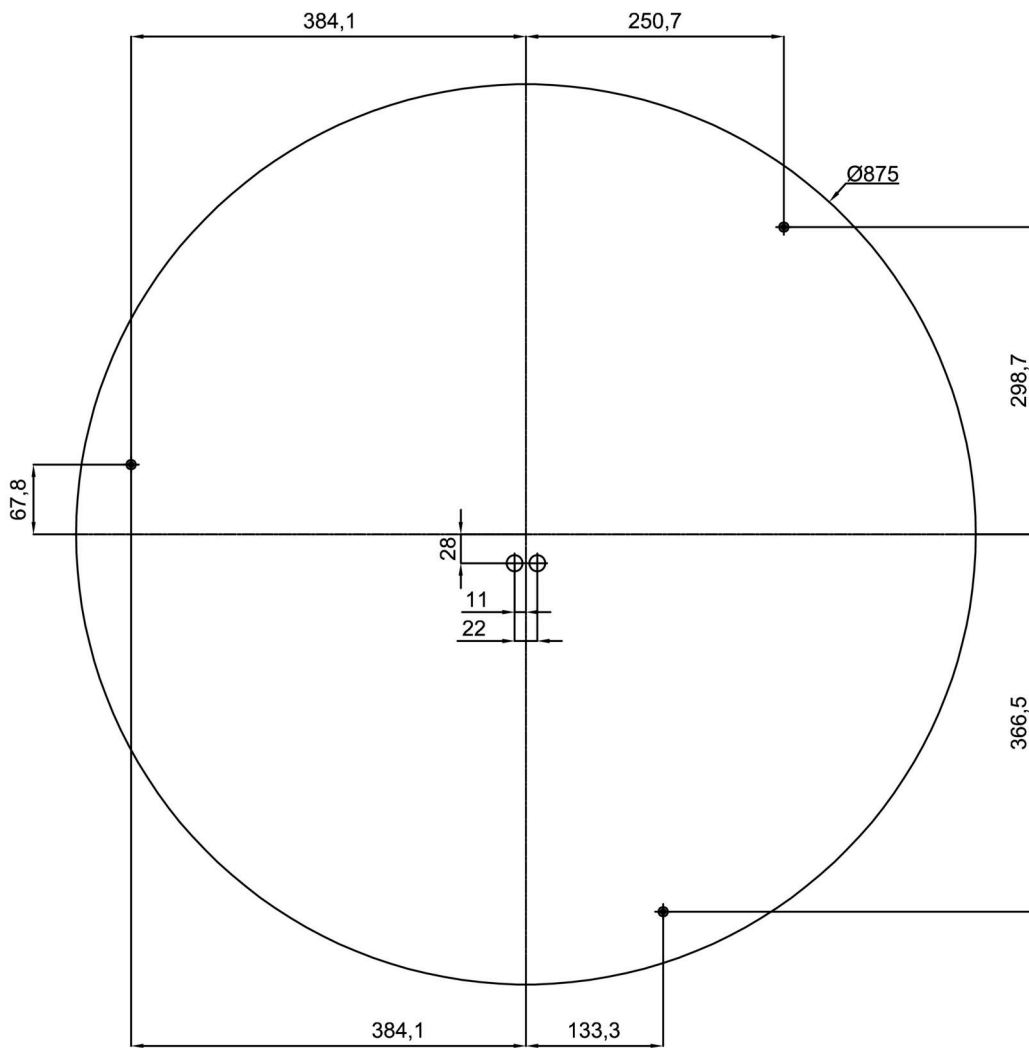

DELIA C5

LED-9L52E1050KN11/PC26C DALI 4K##

WWW.OSMONT.CZ

DELIA C5

Produktcode: DEL58828

Art: LED-9L52E1050KN11/PC26C DALI 4K##

Kurzbeschreibung der leuchte: Weiße Farbe | LED-Decken- oder Wandleuchte DALI | Opal-Polycarbonat-Schirm (PC) mit schwarzem Zierstreifen |

Technische Daten

Arten von leuchten	Dimmbar
Befestigungsart	Aufbauleuchten
Basismaterial	Stahl
Schattenmaterial	opales Polycarbonat
Grundfarbe	Weiß Ral9003
Schattenfarbe	Weiß schwarz
Schatten halten	Faltsystem
Montageort	Wand / Decke
Breite	900 mm
Länge	900 mm
Höhe	86 mm
Durchmesser	ø 900 mm
Montageloch	3xø5mm
Kabeldurchgang	2xø16mm
Energieklasse	D
Schlagfestigkeit	IK10
Betriebstemperatur	von -20°C bis +30°C

Elektrische Daten

Energieverbrauch	150 W
Schutz vor Eindringen	IP54
Steckdose	LED modul
Klemme	Schnappklemmenblock

Leuchtende Daten

Leuchtenlichtstrom	13050 lm
Lichtstrom der quelle	23720 lm
Chromatizitätstemperatur	4000 K
LED-Lebensdauer L80/B10	100000 Std.
CRI	Ra80
MacAdam	3
Fotobiologische Sicherheit der Leuchte	Risk group 0

Einbaumaße:

Zusätzliches Sortiment:

Lampenschirm

Produktcode	Name	Farbe	Bild	Zeichnung
20740	PC26C	Weiß schwarz		