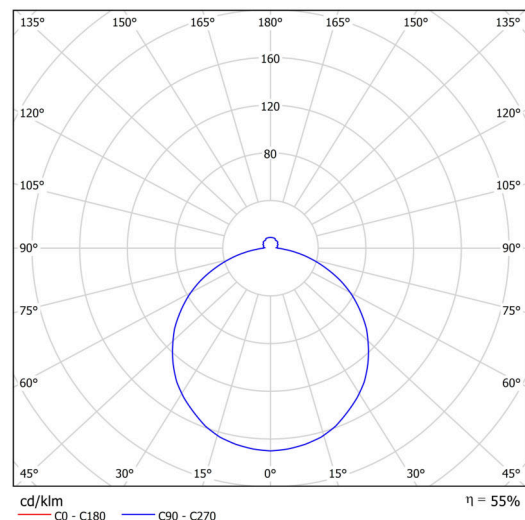

Leuchtend

Leuchtenlichtstrom	6040 lm
Lichtstrom der quelle	10980 lm
Leuchteneffizienz	92 lm/W
Temperature	4000 K
LED-Lebensdauer L80/B10	100000 Std.
CRI	Ra80
MacAdam	3
Fotobiologische Sicherheit der Leuchte	Risk group 0