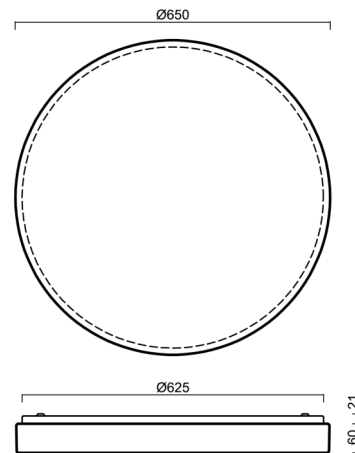

# DELIA C4

Produktcode: DEL69589

Art: LED-6L51E700KN10/PM25C DALI 4K##

Kurzbeschreibung der leuchte: Weiße anliegende LED-Leuchte DALI und PMMA-Schirm.

## Technisch

Arten von leuchten	Dimmbar
Befestigungsart	Aufbauleuchten
Basismaterial	Stahl
Schattenmaterial	opales Polymethylmethacrylat
Grundfarbe	Weiß Ral9003
Schattenfarbe	Weiß schwarz
Schatten halten	Faltsystem
Montageort	Wand / Decke
Breite	650 mm
Länge	650 mm
Höhe	85 mm
Durchmesser	ø 650 mm
Montageloch	3xø5mm
Kabeldurchgang	2xø16mm
Energieklasse	D
Schlagfestigkeit	IK04

## Lampenschirm

Produktcode	Name	Farbe	Beschreibung	Bild	Zeichnung
20573	PM25C	Weiß schwarz		