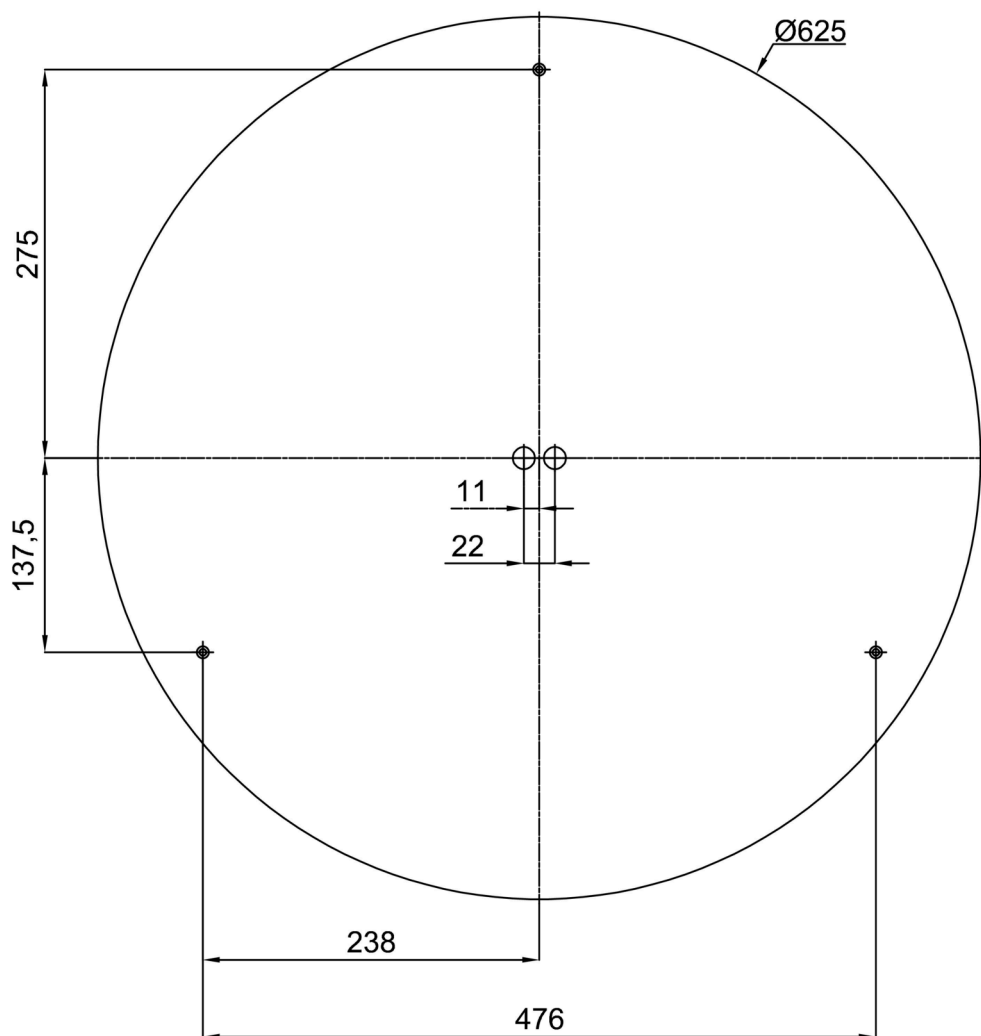

Logistik

EAN	8591728078782
Gewicht NTTO	5.8 Kg
Gewicht BTTO	7.2 Kg
Anzahl kartons	1 Stck
Paketvolumen	0.08 m³
Paket 1 breite	0.68 m
Paket 1 länge	0.17 m
Paket 1 höhe	0.69 m
Garantie*	60 Monate

*Die Garantie für die Batterien gilt für 12 Monate ab Kaufdatum.

Einbaumaße: