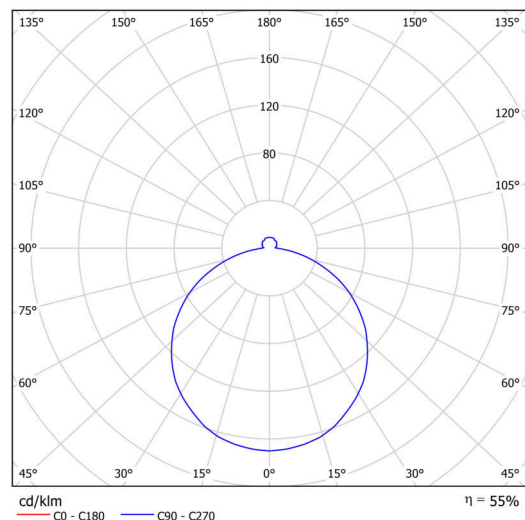

Leuchtende Daten

Leuchtenlichtstrom	8700 lm
Lichtstrom der quelle	15810 lm
Chromatizitätstemperatur	4000 K
LED-Lebensdauer L80/B10	100000 Std.
CRI	Ra80
MacAdam	3
Fotobiologische Sicherheit der Leuchte	Risk group 0

Eulum-Daten für Berechnungsprogramme sind unter www.osmont.cz verfügbar.