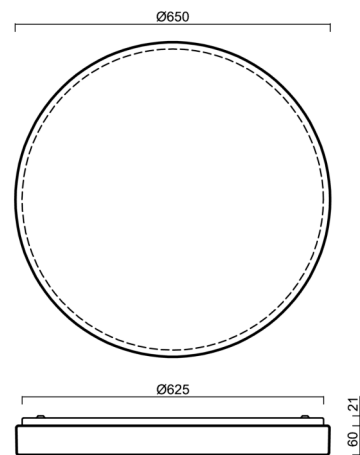

DELIA C4

LED-6L51E1050KN10/PC25C DALI 4K##

WWW.OSMONT.CZ

DELIA C4

Produktcode: DEL58820

Art: LED-6L51E1050KN10/PC25C DALI 4K##

Kurzbeschreibung der leuchte: Weiße Farbe | LED-Decken- oder Wandleuchte DALI | Opal-Polycarbonat-Schirm (PC) mit schwarzem Zierstreifen |

Technische Daten

Arten von leuchten	Dimmbar
Befestigungsart	Aufbauleuchten
Basismaterial	Stahl
Schattenmaterial	opales Polycarbonat
Grundfarbe	Weiß Ral9003
Schattenfarbe	Weiß schwarz
Schatten halten	Faltsystem
Montageort	Wand / Decke
Breite	650 mm
Länge	650 mm
Höhe	81 mm
Durchmesser	ø 650 mm
Montageloch	3xø5mm
Kabeldurchgang	2xø16mm
Energieklasse	D
Schlagfestigkeit	IK10
Betriebstemperatur	von -20°C bis +30°C

Elektrische Daten

Energieverbrauch	100 W
Schutz vor Eindringen	IP54
Steckdose	LED modul
Klemme	Schnappklemmenblock

Leuchtende Daten

Leuchtenlichtstrom	8700 lm
Lichtstrom der quelle	15810 lm
Chromatizitätstemperatur	4000 K
LED-Lebensdauer L80/B10	100000 Std.
CRI	Ra80
MacAdam	3
Fotobiologische Sicherheit der Leuchte	Risk group 0

Einbaumaße:

Zusätzliches Sortiment:

Lampenschirm

Produktcode	Name	Farbe	Bild	Zeichnung
20722	PC25C	Weiß schwarz		