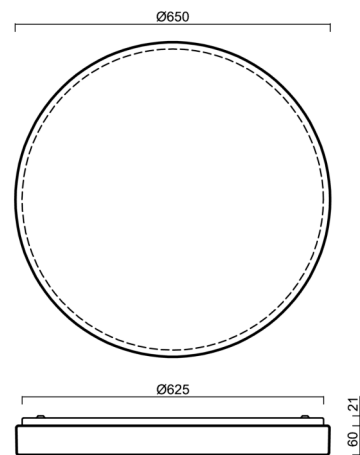

DELIA C4

LED-6L51EMP1050KN10/PC25C 4K##

WWW.OSMONT.CZ

DELIA C4

Produktcode: DEL58819

Art: LED-6L51EMP1050KN10/PC25C 4K##

Kurzbeschreibung der leuchte: Weiße Farbe | LED-Decken- oder Wandleuchte EIN/AUS | Multipower-Treiber | Opal-Polycarbonat-Schirm (PC) mit schwarzem Zierstreifen |

Technische Daten

Arten von leuchten	Klassisch on/off
Befestigungsart	Aufbauleuchten
Basismaterial	Stahl
Schattenmaterial	opales Polycarbonat
Grundfarbe	Weiß Ral9003
Schattenfarbe	Weiß schwarz
Schatten halten	Faltsystem
Montageort	Wand / Decke
Breite	650 mm
Länge	650 mm
Höhe	81 mm
Durchmesser	ø 650 mm
Montageloch	3xø5mm
Kabeldurchgang	2xø16mm
Energieklasse	D
Schlagfestigkeit	IK10
Betriebstemperatur	von -20°C bis +30°C

Elektrische Daten

Energieverbrauch	100 W
Schutz vor Eindringen	IP54
Steckdose	LED modul
Klemme	Schnappklemmenblock

Leuchtende Daten

Leuchtenlichtstrom	8700 lm
Lichtstrom der quelle	15810 lm
Chromatizitätstemperatur	4000 K
LED-Lebensdauer L80/B10	100000 Std.
CRI	Ra80
MacAdam	3
Fotobiologische Sicherheit der Leuchte	Risk group 0

Einbaumaße:

Zusätzliches Sortiment:

Lampenschirm

Produktcode	Name	Farbe	Bild	Zeichnung
20722	PC25C	Weiß schwarz		