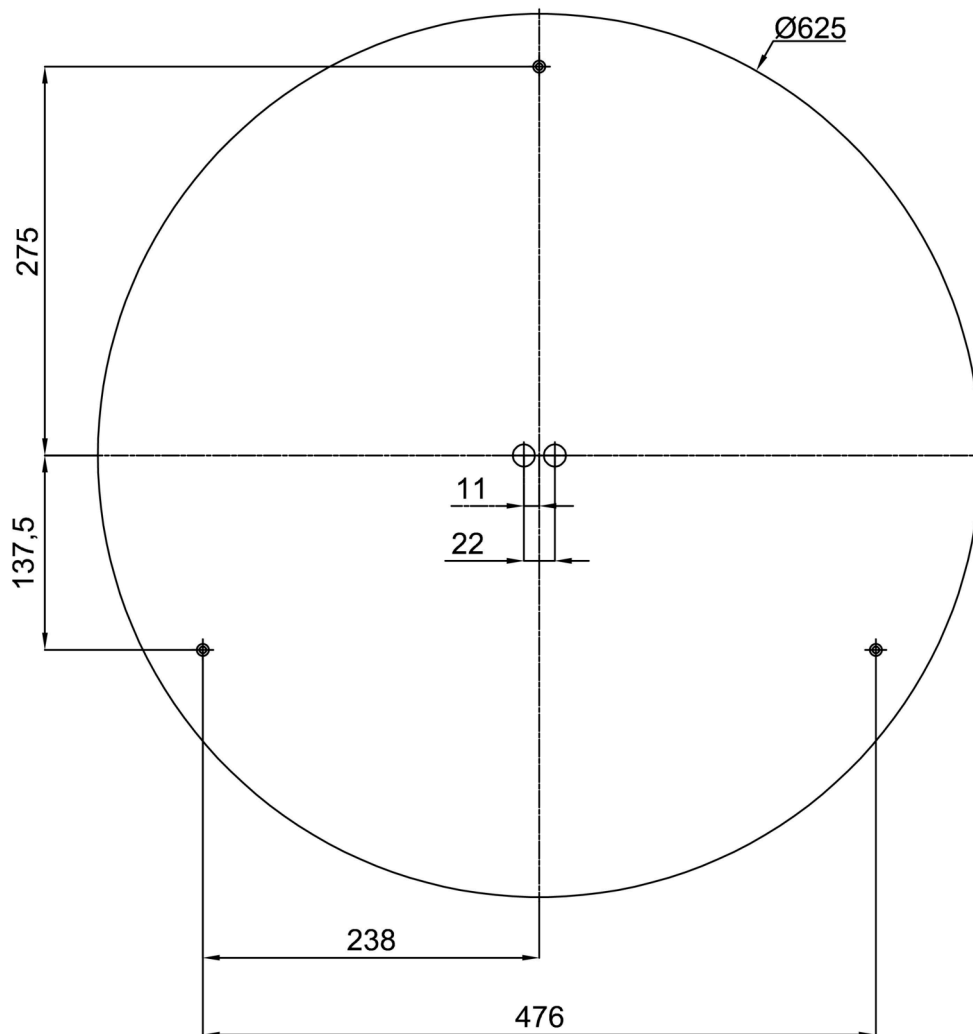

Technische Daten

Arten von leuchten	Klassisch on/off
Befestigungsart	Aufbauleuchten
Basismaterial	Stahl
Schattenmaterial	opales Polycarbonat
Grundfarbe	Weiß Ral9003
Schattenfarbe	Weiß schwarz
Schatten halten	Faltsystem
Montageort	Wand / Decke
Breite	650 mm
Länge	650 mm
Höhe	81 mm
Durchmesser	ø 650 mm
Montageloch	3xø5mm
Kabeldurchgang	2xø16mm
Energieklasse	D
Schlagfestigkeit	IK10
Betriebstemperatur	von -20°C bis +30°C

Elektrische Daten

Energieverbrauch	100 W
Schutz vor Eindringen	IP54
Steckdose	LED modul
Klemme	Schnappklemmenblock

Leuchtende Daten

Leuchtenlichtstrom	8700 lm
Lichtstrom der quelle	15810 lm
Chromatizitätstemperatur	4000 K
LED-Lebensdauer L80/B10	100000 Std.
CRI	Ra80
MacAdam	3
Fotobiologische Sicherheit der Leuchte	Risk group 0

Einbaumaße:

Zusätzliches Sortiment:

Lampenschirm

Produktcode	Name	Farbe	Bild	Zeichnung
20722	PC25C	Weiß schwarz		