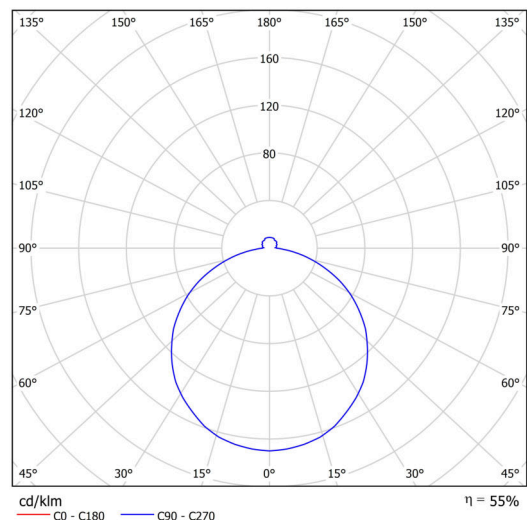

Leuchtende Daten

Leuchtenlichtstrom	8700 lm
Lichtstrom der quelle	15810 lm
Chromatizitätstemperatur	4000 K
LED-Lebensdauer L80/B10	100000 Std.
CRI	Ra80
MacAdam	3
Fotobiologische Sicherheit der Leuchte	Risk group 0

Eulum-Daten für Berechnungsprogramme sind unter www.osmont.cz verfügbar.