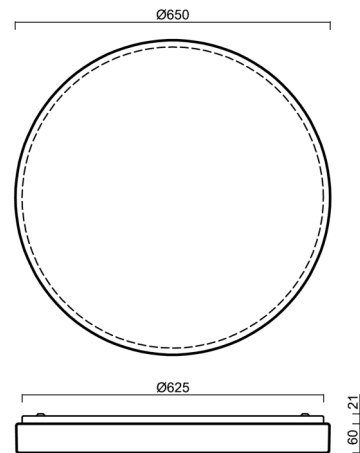

DELIA C4

LED-6L51E700KN10/PC25C DALI 4K##

WWW.OSMONT.CZ

DELIA C4

Produktcode: DEL58818

Art: LED-6L51E700KN10/PC25C DALI 4K##

Kurzbeschreibung der leuchte: Weiße Farbe | LED-Decken- oder Wandleuchte DALI | Opal-Polycarbonat-Schirm (PC) mit schwarzem Zierstreifen |

Technische Daten

Arten von leuchten	Dimmbar
Befestigungsart	Aufbauleuchten
Basismaterial	Stahl
Schattenmaterial	opales Polycarbonat
Grundfarbe	Weiß Ral9003
Schattenfarbe	Weiß schwarz
Schatten halten	Faltsystem
Montageort	Wand / Decke
Breite	650 mm
Länge	650 mm
Höhe	81 mm
Durchmesser	ø 650 mm
Montageloch	3xø5mm
Kabeldurchgang	2xø16mm
Energieklasse	D
Schlagfestigkeit	IK10
Betriebstemperatur	von -20°C bis +30°C

Elektrische Daten

Energieverbrauch	65 W
Schutz vor Eindringen	IP54
Steckdose	LED modul
Klemme	Schnappklemmenblock

Leuchtende Daten

Leuchtenlichtstrom	6040 lm
Lichtstrom der quelle	10980 lm
Chromatizitätstemperatur	4000 K
LED-Lebensdauer L80/B10	100000 Std.
CRI	Ra80
MacAdam	3
Fotobiologische Sicherheit der Leuchte	Risk group 0

Einbaumaße:

Zusätzliches Sortiment:

Lampenschirm

Produktcode	Name	Farbe	Bild	Zeichnung
20722	PC25C	Weiß schwarz		