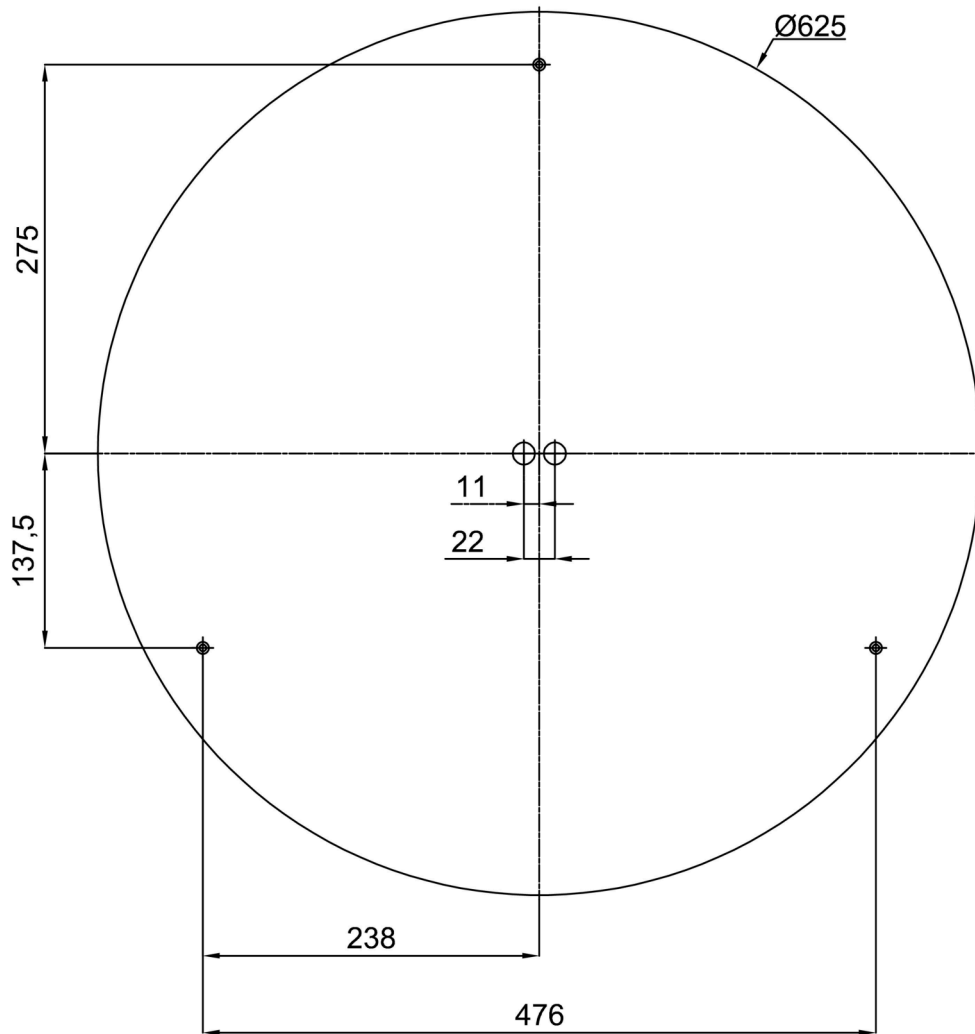

Technische Daten

Arten von leuchten	Dimmbar
Befestigungsart	Aufbauleuchten
Basismaterial	Stahl
Schattenmaterial	opales Polycarbonat
Grundfarbe	Weiß Ral9003
Schattenfarbe	Weiß schwarz
Schatten halten	Faltsystem
Montageort	Wand / Decke
Breite	650 mm
Länge	650 mm
Höhe	81 mm
Durchmesser	ø 650 mm
Montageloch	3xø5mm
Kabeldurchgang	2xø16mm
Energieklasse	D
Schlagfestigkeit	IK10
Betriebstemperatur	von -20°C bis +30°C

Elektrische Daten

Energieverbrauch	65 W
Schutz vor Eindringen	IP54
Steckdose	LED modul
Klemme	Schnappklemmenblock

Leuchtende Daten

Leuchtenlichtstrom	6040 lm
Lichtstrom der quelle	10980 lm
Chromatizitätstemperatur	4000 K
LED-Lebensdauer L80/B10	100000 Std.
CRI	Ra80
MacAdam	3
Fotobiologische Sicherheit der Leuchte	Risk group 0

Einbaumaße:

Zusätzliches Sortiment:

Lampenschirm

Produktcode	Name	Farbe	Bild	Zeichnung
20722	PC25C	Weiß schwarz		