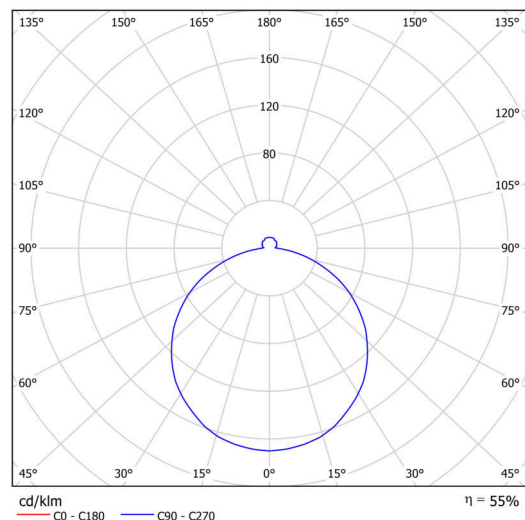

Leuchtende Daten

Leuchtenlichtstrom	6040 lm
Lichtstrom der quelle	10980 lm
Chromatizitätstemperatur	4000 K
LED-Lebensdauer L80/B10	100000 Std.
CRI	Ra80
MacAdam	3
Fotobiologische Sicherheit der Leuchte	Risk group 0

Eulum-Daten für Berechnungsprogramme sind unter www.osmont.cz verfügbar.