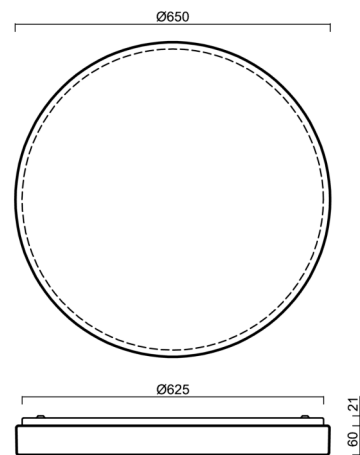

DELIA C4

LED-6L51EMP700KN10/PC25C 4K##

WWW.OSMONT.CZ

DELIA C4

Produktcode: DEL58817

Art: LED-6L51EMP700KN10/PC25C 4K##

Kurzbeschreibung der leuchte: Weiße Farbe | LED-Decken- oder Wandleuchte EIN/AUS | Multipower-Treiber | Opal-Polycarbonat-Schirm (PC) mit schwarzem Zierstreifen |

Technische Daten

Arten von leuchten	Klassisch on/off
Befestigungsart	Aufbauleuchten
Basismaterial	Stahl
Schattenmaterial	opales Polycarbonat
Grundfarbe	Weiß Ral9003
Schattenfarbe	Weiß schwarz
Schatten halten	Faltsystem
Montageort	Wand / Decke
Breite	650 mm
Länge	650 mm
Höhe	81 mm
Durchmesser	ø 650 mm
Montageloch	3xø5mm
Kabeldurchgang	2xø16mm
Energieklasse	D
Schlagfestigkeit	IK10
Betriebstemperatur	von -20°C bis +30°C

Elektrische Daten

Energieverbrauch	65 W
Schutz vor Eindringen	IP54
Steckdose	LED modul
Klemme	Schnappklemmenblock

Leuchtende Daten

Leuchtenlichtstrom	6040 lm
Lichtstrom der quelle	10980 lm
Chromatizitätstemperatur	4000 K
LED-Lebensdauer L80/B10	100000 Std.
CRI	Ra80
MacAdam	3
Fotobiologische Sicherheit der Leuchte	Risk group 0

Einbaumaße:

Zusätzliches Sortiment:

Lampenschirm

Produktcode	Name	Farbe	Bild	Zeichnung
20722	PC25C	Weiß schwarz		