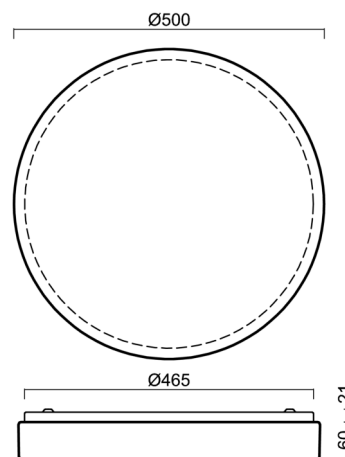

# DELIA C3

Produktcode: DEL69576

Art: LED-1L20EMP700KN94/PM24C 4K##

Kurzbeschreibung der leuchte: Weiße anliegende LED-Leuchte ON/OFF und PMMA-Schirm.

## Technisch

Arten von leuchten	Klassisch on/off
Befestigungsart	Aufbauleuchten
Basismaterial	Stahl
Schattenmaterial	opales Polymethylmethacrylat
Grundfarbe	Weiß Ral9003
Schattenfarbe	Weiß schwarz
Schatten halten	Faltsystem
Montageort	Wand / Decke
Breite	500 mm
Länge	500 mm
Höhe	85 mm
Durchmesser	ø 500 mm
Montageloch	3xø5mm
Kabeldurchgang	2xø16mm
Energieklasse	D
Schlagfestigkeit	IK04
Betriebstemperatur	von -20°C bis +30°C

Lampenschirm

Produktcode	Name	Farbe	Beschreibung	Bild	Zeichnung
20572	PM24C	Weiß schwarz		