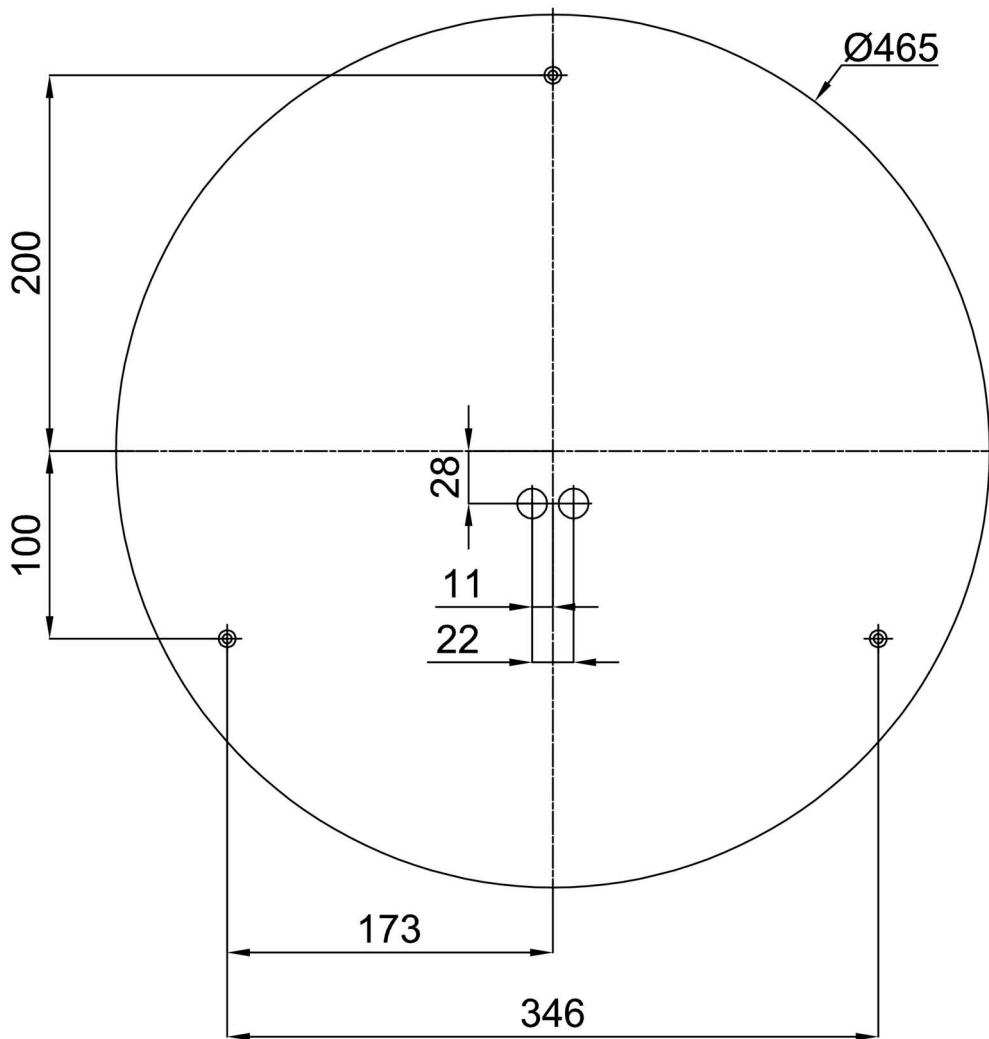

Multipower

*Möglichkeit der Leistungseinstellung durch den Benutzer (DIP-Schalter an der Stromquelle).

I [mA]	700	600	500	400	
[%]	100	86	71	57	

Logistik

EAN	8591728078676
Gewicht NTTO	2.6 Kg
Gewicht BTTO	3 Kg
Anzahl kartons	1 Stck
Paketvolumen	0.023 m³
Paket 1 breite	0.51 m
Paket 1 länge	0.51 m
Paket 1 höhe	0.09 m
Garantie*	60 Monate

*Die Garantie für die Batterien gilt für 12 Monate ab Kaufdatum.

Einbaumaße: