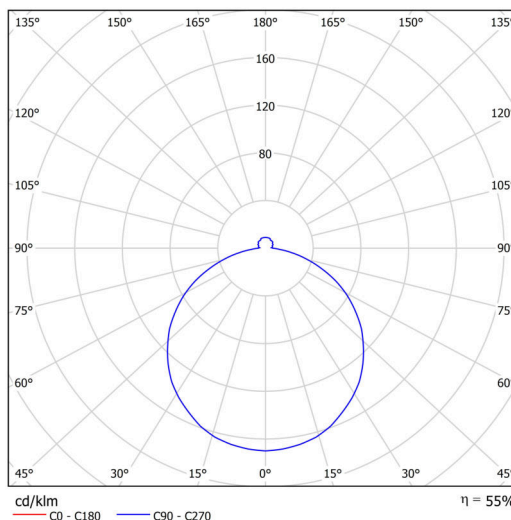

Leuchtdend

Leuchtenlichtstrom	2930 lm
Lichtstrom der quelle	5330 lm
Leuchteneffizienz	91 lm/W
Temperature	3000 K
LED-Lebensdauer L80/B10	100000 Std.
CRI	Ra80
MacAdam	3
Fotobiologische Sicherheit der Leuchte	Risk group 0