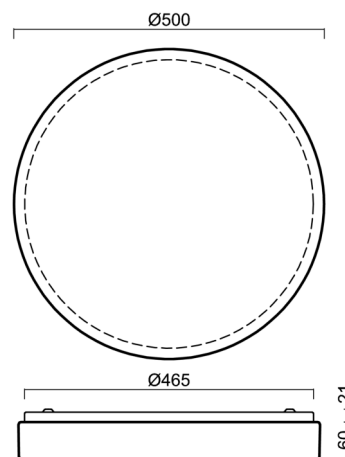

# DELIA C3

Produktcode: DEL69076

Art: LED-1L20EMP700KN94/PM24C 3K##

Kurzbeschreibung der leuchte: Weiße anliegende LED-Leuchte ON/OFF und PMMA-Schirm.

## Technisch

Arten von leuchten	Klassisch on/off
Befestigungsart	Aufbauleuchten
Basismaterial	Stahl
Schattenmaterial	opales Polymethylmethacrylat
Grundfarbe	Weiß Ral9003
Schattenfarbe	Weiß schwarz
Schatten halten	Faltsystem
Montageort	Wand / Decke
Breite	500 mm
Länge	500 mm
Höhe	85 mm
Durchmesser	ø 500 mm
Montageloch	3xø5mm
Kabeldurchgang	2xø16mm
Energieklasse	D
Schlagfestigkeit	IK04
Betriebstemperatur	von -20°C bis +30°C

Lampenschirm

Produktcode	Name	Farbe	Beschreibung	Bild	Zeichnung
20572	PM24C	Weiß schwarz		