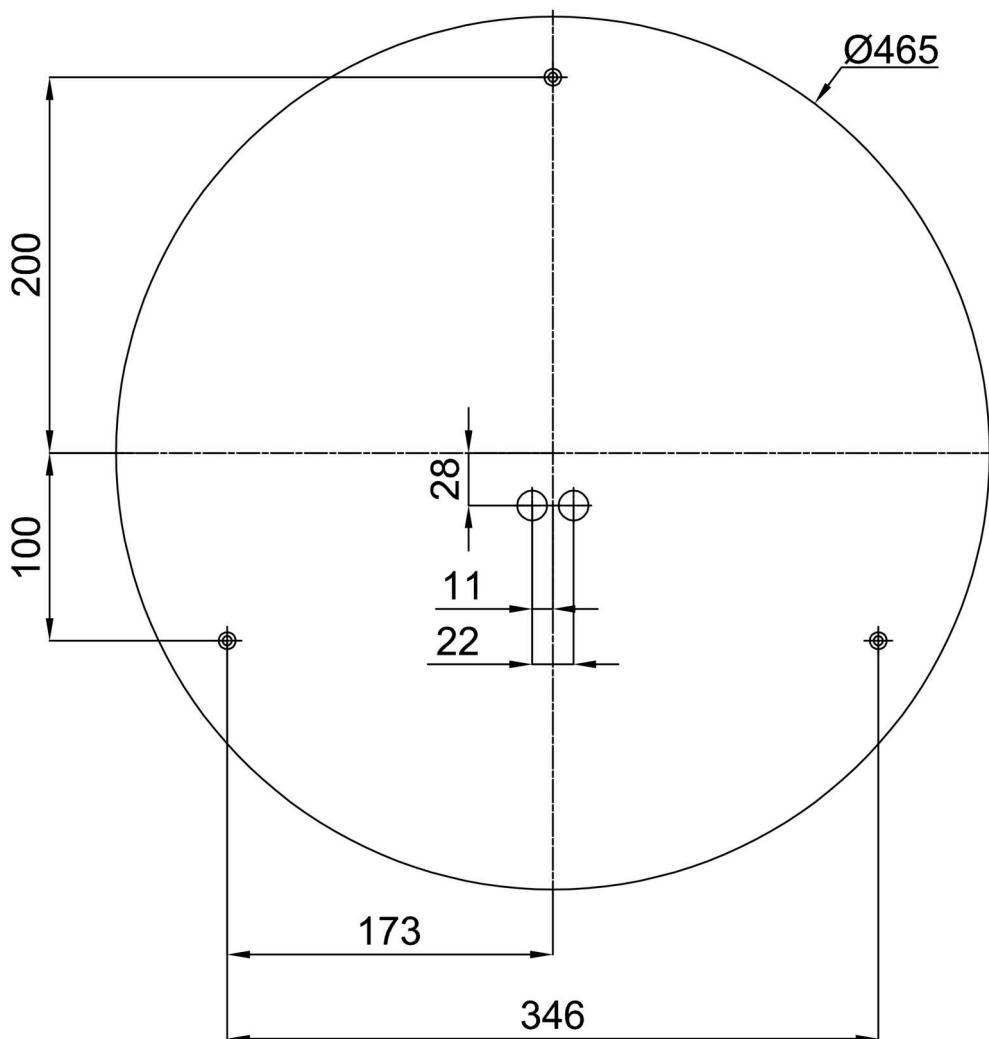

Multipower

*Möglichkeit der Leistungseinstellung durch den Benutzer (DIP-Schalter an der Stromquelle).

I [mA]	700	600	500	400	
[%]	100	86	71	57	

Logistik

EAN	8591728077068
Gewicht NTTO	2.6 Kg
Gewicht BTTO	3 Kg
Anzahl kartons	1 Stck
Paketvolumen	0.023 m³
Paket 1 breite	0.51 m
Paket 1 länge	0.51 m
Paket 1 höhe	0.09 m
Garantie*	60 Monate

*Die Garantie für die Batterien gilt für 12 Monate ab Kaufdatum.

Einbaumaße: