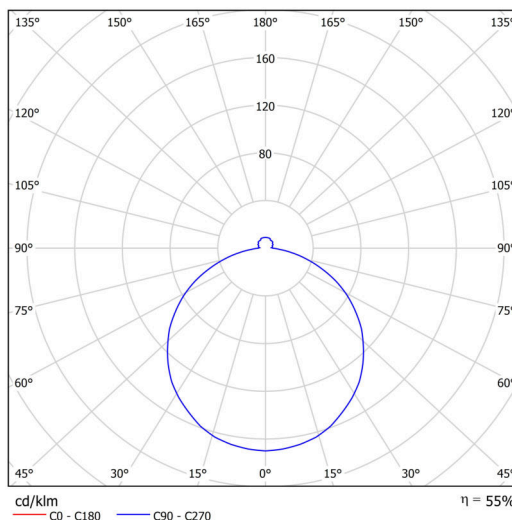

Leuchtend

Leuchtenlichtstrom	1480 lm
Lichtstrom der quelle	2690 lm
Leuchteneffizienz	82 lm/W
Temperature	3000 K
LED-Lebensdauer L80/B10	100000 Std.
CRI	Ra80
MacAdam	3
Fotobiologische Sicherheit der Leuchte	Risk group 0