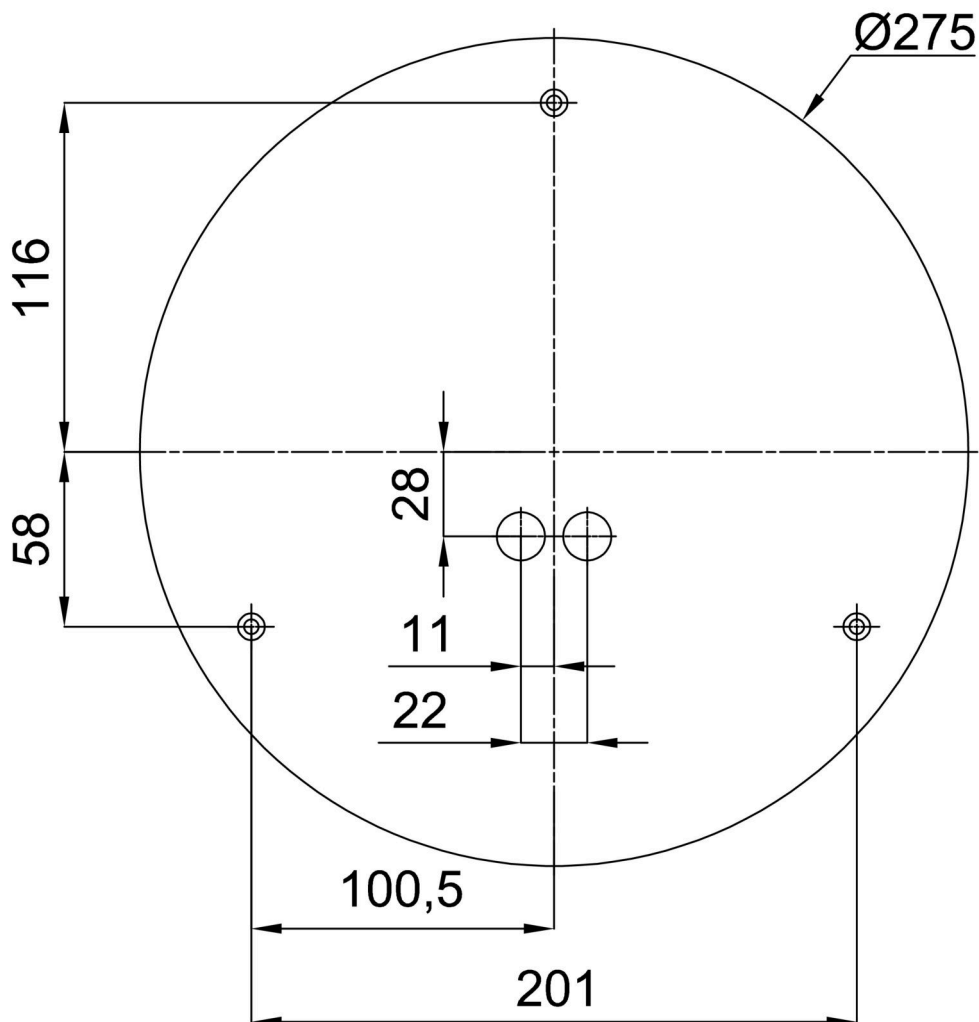

Multipower

*Möglichkeit der Leistungseinstellung durch den Benutzer (DIP-Schalter an der Stromquelle).

I [mA]	700	600	500	400	
[%]	100	86	71	57	

Logistik

EAN	8591728076900
Gewicht NTTO	1.1 Kg
Gewicht BTTO	1.3 Kg
Anzahl kartons	1 Stck
Paketvolumen	0.01 m³
Paket 1 breite	0.31 m
Paket 1 länge	0.31 m
Paket 1 höhe	0.1 m
Garantie*	60 Monate

*Die Garantie für die Batterien gilt für 12 Monate ab Kaufdatum.

Einbaumaße: