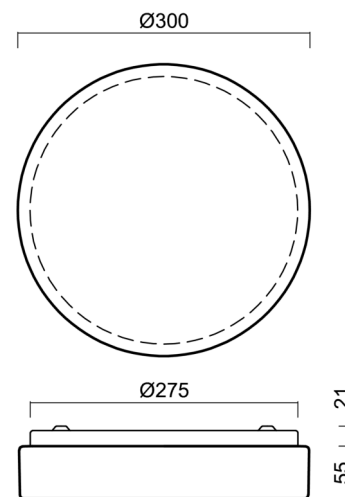

DELIA C1

Produktcode: DEL52588

Art: IN-12KN62/PC22C HF*

Kurzbeschreibung der leuchte: Weiße anliegende Sensorleuchte mit Glühbirne und Polycarbonat-Schirm.

Technisch

Arten von leuchten	Sensor
Befestigungsart	Aufbauleuchten
Basismaterial	Stahl
Schattenmaterial	opales Polycarbonat
Grundfarbe	Weiß Ral9003
Schattenfarbe	Weiß schwarz
Schatten halten	Faltsystem
Montageort	Wand / Decke
Breite	300 mm
Länge	300 mm
Höhe	75 mm
Durchmesser	ø 300 mm
Montageloch	3xø5mm
Kabeldurchgang	2xø16mm
Schlagfestigkeit	IK10
Betriebstemperatur	von -20°C bis +30°C

Elektrisch

Spannungstyp	AC
Wechselstrom Spannung	220 - 240 V
Energieverbrauch	25 W
Schutz vor Eindringen	IP54
Steckdose	E27
Sensor	HF
Klemme	Schnappklemmenblock

Leuchtend

Fotobiologische Sicherheit der Leuchte	Risk group 0

Eulum-Daten für Berechnungsprogramme sind unter www.osmont.cz verfügbar.