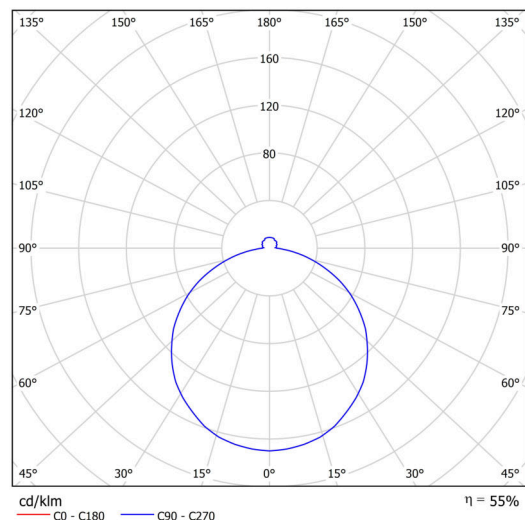

DELIA C1

Produktcode: DEL52588

Art: IN-12KN62/PC22C HF*

Kurzbeschreibung der leuchte: Weiße anliegende Sensorleuchte mit Glühbirne und Polycarbonat-Schirm.

Technisch

Arten von leuchten	Sensor
Befestigungsart	Aufbauleuchten
Basismaterial	Stahl
Schattenmaterial	opales Polycarbonat
Grundfarbe	Weiß Ral9003
Schattenfarbe	Weiß schwarz
Schatten halten	Faltsystem
Montageort	Wand / Decke
Breite	300 mm
Länge	300 mm
Höhe	75 mm
Durchmesser	ø 300 mm
Montageloch	3xø5mm
Kabeldurchgang	2xø16mm
Schlagfestigkeit	IK10
Betriebstemperatur	von -20°C bis +30°C

Elektrisch

Spannungstyp	AC
Wechselstrom Spannung	220 - 240 V
Energieverbrauch	25 W
Schutz vor Eindringen	IP54
Steckdose	E27
Sensor	HF
Klemme	Schnappklemmenblock

Leuchtend

Fotobiologische Sicherheit der Leuchte	Risk group 0

Eulum-Daten für Berechnungsprogramme sind unter www.osmont.cz verfügbar.