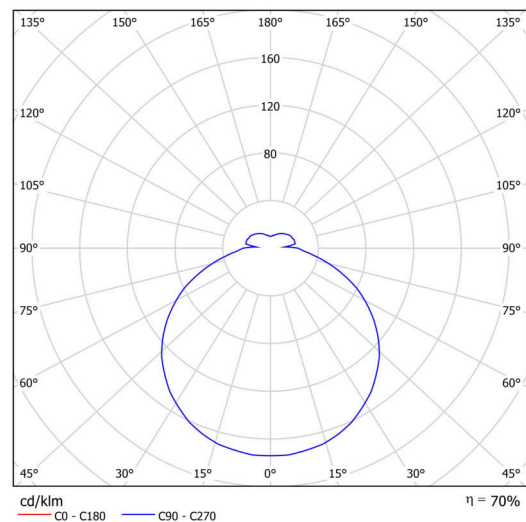

Leuchtende Daten

Leuchtenlichtstrom	16600 lm
Lichtstrom der quelle	23720 lm
Chromatizitätstemperatur	4000 K
LED-Lebensdauer L80/B10	100000 Std.
CRI	Ra80
MacAdam	3
Fotobiologische Sicherheit der Leuchte	Risk group 0

Eulum-Daten für Berechnungsprogramme sind unter www.osmont.cz verfügbar.