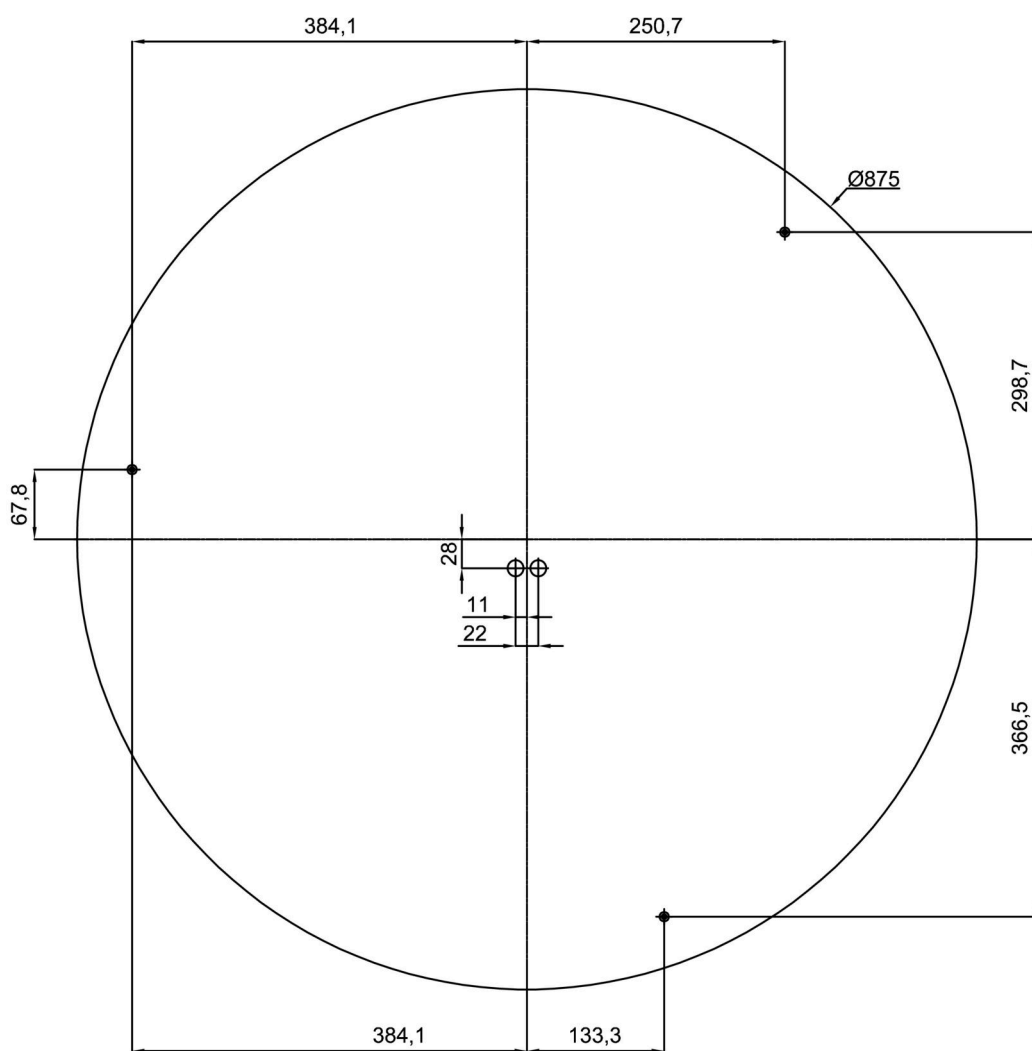

Technische Daten

Arten von leuchten	Dimmbar
Befestigungsart	Aufbauleuchten
Basismaterial	Stahl
Schattenmaterial	opales Polycarbonat
Grundfarbe	Weiß Ral9003
Schattenfarbe	Weiß
Schatten halten	Faltsystem
Montageort	Wand / Decke
Breite	900 mm
Länge	900 mm
Höhe	86 mm
Durchmesser	ø 900 mm
Montageloch	3xø5mm
Kabeldurchgang	2xø16mm
Energieklasse	D
Schlagfestigkeit	IK10
Betriebstemperatur	von -20°C bis +30°C

Elektrische Daten

Energieverbrauch	150 W
Schutz vor Eindringen	IP54
Steckdose	LED modul
Klemme	Schnappklemmenblock

Leuchtende Daten

Leuchtenlichtstrom	16600 lm
Lichtstrom der quelle	23720 lm
Chromatizitätstemperatur	4000 K
LED-Lebensdauer L80/B10	100000 Std.
CRI	Ra80
MacAdam	3
Fotobiologische Sicherheit der Leuchte	Risk group 0

Einbaumaße:

Zusätzliches Sortiment:

Lampenschirm

Produktcode	Name	Farbe	Bild	Zeichnung
20655	PC26	Weiß		