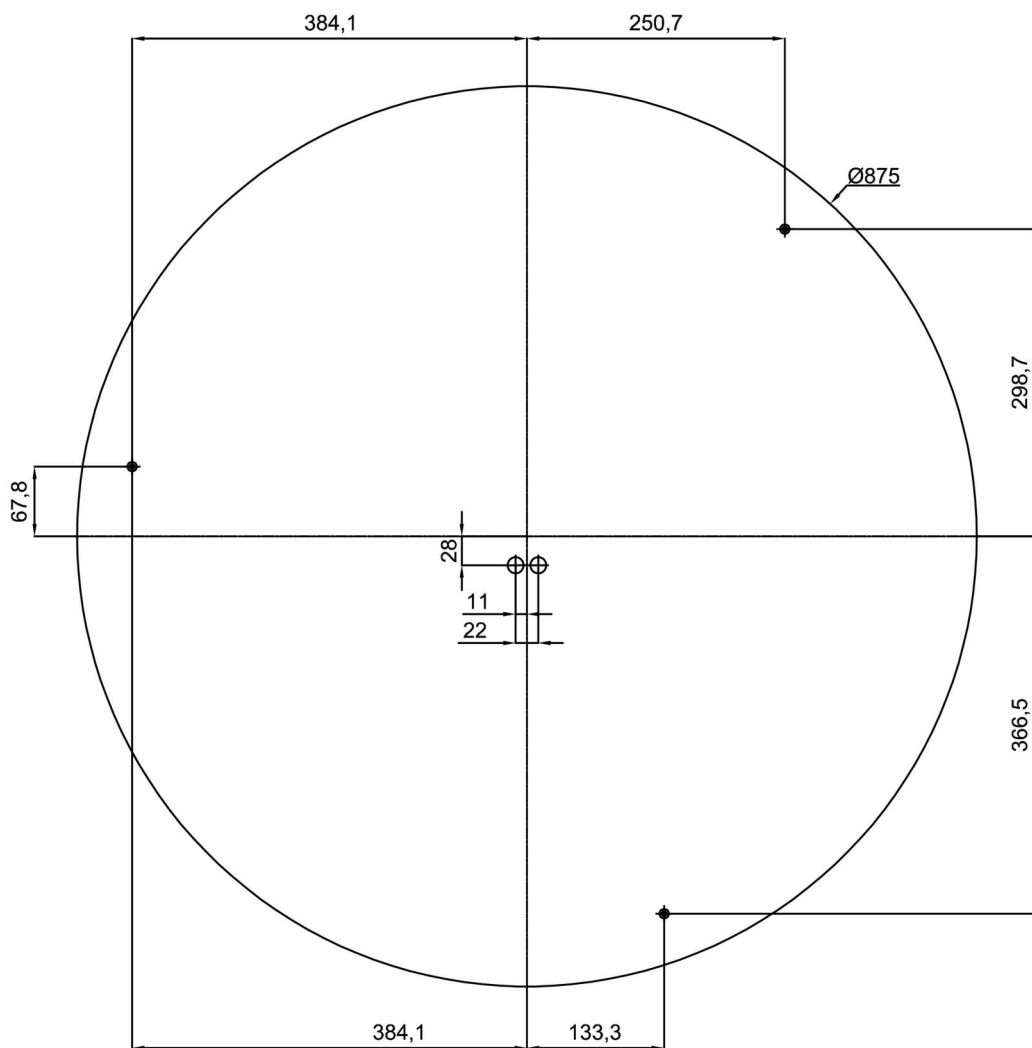

Technische Daten

Arten von leuchten	Dimmbar
Befestigungsart	Aufbauleuchten
Basismaterial	Stahl
Schattenmaterial	opales Polycarbonat
Grundfarbe	Weiß Ral9003
Schattenfarbe	Weiß
Schatten halten	Faltsystem
Montageort	Wand / Decke
Breite	900 mm
Länge	900 mm
Höhe	86 mm
Durchmesser	ø 900 mm
Montageloch	3xø5mm
Kabeldurchgang	2xø16mm
Energieklasse	D
Schlagfestigkeit	IK10
Betriebstemperatur	von -20°C bis +30°C

Elektrische Daten

Energieverbrauch	98 W
Schutz vor Eindringen	IP54
Steckdose	LED modul
Klemme	Schnappklemmenblock

Leuchtende Daten

Leuchtenlichtstrom	11520 lm
Lichtstrom der quelle	16460 lm
Chromatizitätstemperatur	4000 K
LED-Lebensdauer L80/B10	100000 Std.
CRI	Ra80
MacAdam	3
Fotobiologische Sicherheit der Leuchte	Risk group 0

Einbaumaße:

Zusätzliches Sortiment:

Lampenschirm

Produktcode	Name	Farbe	Bild	Zeichnung
20655	PC26	Weiß		