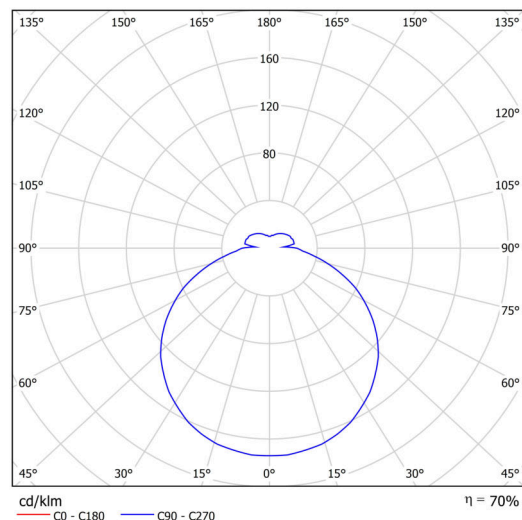

Leuchtende Daten

Leuchtenlichtstrom	11520 lm
Lichtstrom der quelle	16460 lm
Chromatizitätstemperatur	4000 K
LED-Lebensdauer L80/B10	100000 Std.
CRI	Ra80
MacAdam	3
Fotobiologische Sicherheit der Leuchte	Risk group 0

Eulum-Daten für Berechnungsprogramme sind unter www.osmont.cz verfügbar.