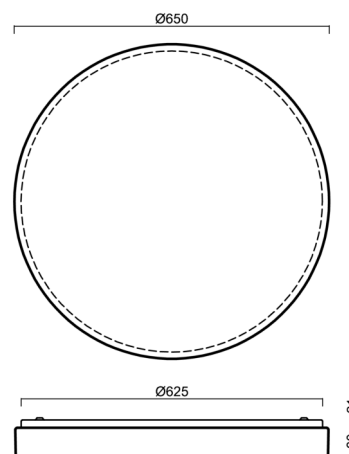

DELIA 4

LED-4L54ET1050KN10/PC25 BT 27-65K##

WWW.OSMONT.CZ

DELIA 4

Produktcode: DEL58794

Art: LED-4L54ET1050KN10/PC25 BT 27-65K##

Kurzbeschreibung der leuchte: Weiße Farbe | LED-Decken- oder Wandleuchte mit Bluetooth-fähigem, einstellbarem Weißwert | Opal-Polycarbonat-Schirm (PC) |

Technische Daten

Arten von leuchten	Tunable White
Befestigungsart	Aufbauleuchten
Basismaterial	Stahl
Schattenmaterial	opales Polycarbonat
Grundfarbe	Weiß Ral9003
Schattenfarbe	Weiß
Schatten halten	Faltsystem
Montageort	Wand / Decke
Breite	650 mm
Länge	650 mm
Höhe	81 mm
Durchmesser	ø 650 mm
Montageloch	3xø5mm
Kabeldurchgang	2xø16mm
Energieklasse	D
Schlagfestigkeit	IK10
Betriebstemperatur	von -20°C bis +30°C

Elektrische Daten

Energieverbrauch	103 W
Schutz vor Eindringen	IP54
Steckdose	LED modul
Klemme	Schnappklemmenblock

Leuchtende Daten

Leuchtenlichtstrom	11150 lm
Lichtstrom der quelle	16400 lm
Chromatizitätstemperatur	2700-6500 K
LED-Lebensdauer L80/B10	100000 Std.
CRI	Ra80
MacAdam	3
Fotobiologische Sicherheit der Leuchte	Risk group 0

Einbaumaße:

Zusätzliches Sortiment:

Lampenschirm

Produktcode	Name	Farbe	Bild	Zeichnung
20654	PC25	Weiß		