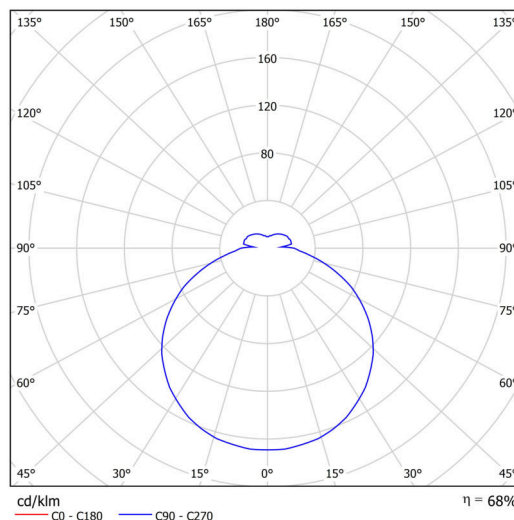

Leuchtende Daten

Leuchtenlichtstrom	11150 lm
Lichtstrom der quelle	16400 lm
Chromatizitätstemperatur	2700-6500 K
LED-Lebensdauer L80/B10	100000 Std.
CRI	Ra80
MacAdam	3
Fotobiologische Sicherheit der Leuchte	Risk group 0

Eulum-Daten für Berechnungsprogramme sind unter www.osmont.cz verfügbar.