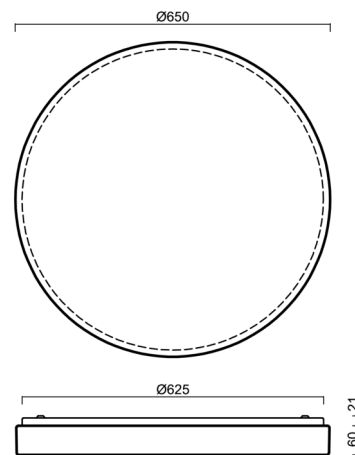

DELIA 4

LED-4L54ET1050KN10/PC25 DALI 27-65K##

WWW.OSMONT.CZ

DELIA 4

Produktcode: DEL58793

Art: LED-4L54ET1050KN10/PC25 DALI 27-65K##

Kurzbeschreibung der leuchte: Weiße Farbe | LED-Decken- oder Wandleuchte mit DALI-fähigem, einstellbarem Weißwert | Opal-Polycarbonat-Schirm (PC) |

Technische Daten

Arten von leuchten	Tunable White
Befestigungsart	Aufbauleuchten
Basismaterial	Stahl
Schattenmaterial	opales Polycarbonat
Grundfarbe	Weiß Ral9003
Schattenfarbe	Weiß
Schatten halten	Faltsystem
Montageort	Wand / Decke
Breite	650 mm
Länge	650 mm
Höhe	81 mm
Durchmesser	ø 650 mm
Montageloch	3xø5mm
Kabeldurchgang	2xø16mm
Energieklasse	D
Schlagfestigkeit	IK10
Betriebstemperatur	von -20°C bis +30°C

Elektrische Daten

Energieverbrauch	103 W
Schutz vor Eindringen	IP54
Steckdose	LED modul
Klemme	Schnappklemmenblock

Leuchtende Daten

Leuchtenlichtstrom	11150 lm
Lichtstrom der quelle	16400 lm
Chromatizitätstemperatur	2700-6500 K
LED-Lebensdauer L80/B10	100000 Std.
CRI	Ra80
MacAdam	3
Fotobiologische Sicherheit der Leuchte	Risk group 0

Einbaumaße:

Zusätzliches Sortiment:

Lampenschirm

Produktcode	Name	Farbe	Bild	Zeichnung
20654	PC25	Weiß		