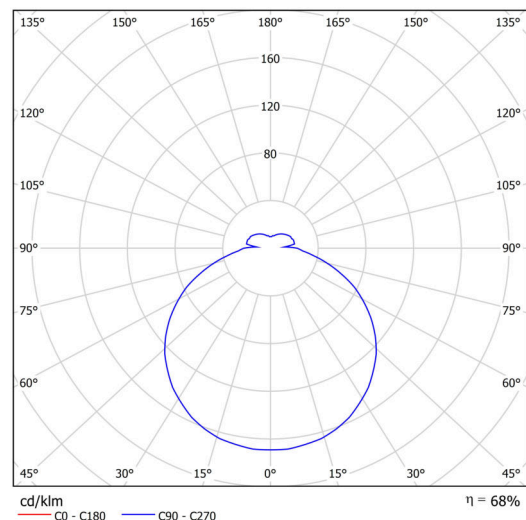

Leuchtende Daten

Leuchtenlichtstrom	11150 lm
Lichtstrom der quelle	16400 lm
Chromatizitätstemperatur	2700-6500 K
LED-Lebensdauer L80/B10	100000 Std.
CRI	Ra80
MacAdam	3
Fotobiologische Sicherheit der Leuchte	Risk group 0

Eulum-Daten für Berechnungsprogramme sind unter www.osmont.cz verfügbar.