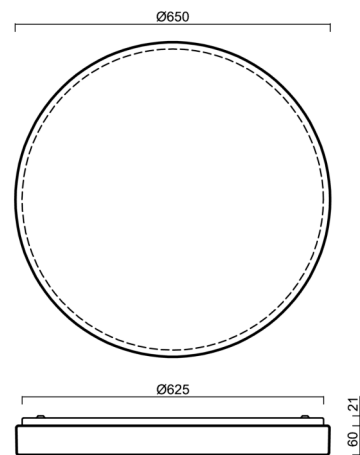

DELIA 4

LED-6L51E1050KN10/PC25 DALI 4K##

WWW.OSMONT.CZ

DELIA 4

Produktcode: DEL58790

Art: LED-6L51E1050KN10/PC25 DALI 4K##

Kurzbeschreibung der leuchte: Weiße Farbe | LED-Decken- oder Wandleuchte DALI | Opal-Polycarbonat-Schirm (PC) |

Technische Daten

Arten von leuchten	Dimmbar
Befestigungsart	Aufbauleuchten
Basismaterial	Stahl
Schattenmaterial	opales Polycarbonat
Grundfarbe	Weiß Ral9003
Schattenfarbe	Weiß
Schatten halten	Faltsystem
Montageort	Wand / Decke
Breite	650 mm
Länge	650 mm
Höhe	81 mm
Durchmesser	ø 650 mm
Montageloch	3xø5mm
Kabeldurchgang	2xø16mm
Energieklasse	D
Schlagfestigkeit	IK10
Betriebstemperatur	von -20°C bis +30°C

Elektrische Daten

Energieverbrauch	100 W
Schutz vor Eindringen	IP54
Steckdose	LED modul
Klemme	Schnappklemmenblock

Leuchtende Daten

Leuchtenlichtstrom	10750 lm
Lichtstrom der quelle	15810 lm
Chromatizitätstemperatur	4000 K
LED-Lebensdauer L80/B10	100000 Std.
CRI	Ra80
MacAdam	3
Fotobiologische Sicherheit der Leuchte	Risk group 0

Einbaumaße:

Zusätzliches Sortiment:

Lampenschirm

Produktcode	Name	Farbe	Bild	Zeichnung
20654	PC25	Weiß		