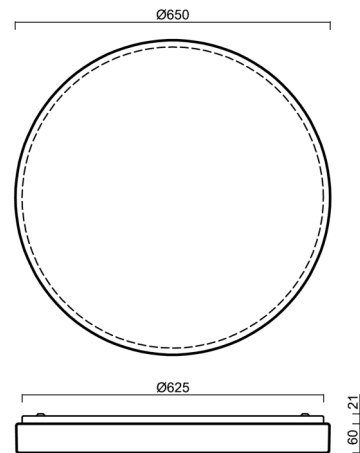

DELIA 4

LED-6L51E700KN10/PC25 DALI 4K##

WWW.OSMONT.CZ

DELIA 4

Produktcode: DEL58778

Art: LED-6L51E700KN10/PC25 DALI 4K##

Kurzbeschreibung der leuchte: Weiße Farbe | LED-Decken- oder Wandleuchte DALI | Opal-Polycarbonat-Schirm (PC) |

Technische Daten

Arten von leuchten	Dimmbar
Befestigungsart	Aufbauleuchten
Basismaterial	Stahl
Schattenmaterial	opales Polycarbonat
Grundfarbe	Weiß Ral9003
Schattenfarbe	Weiß
Schatten halten	Faltsystem
Montageort	Wand / Decke
Breite	650 mm
Länge	650 mm
Höhe	81 mm
Durchmesser	ø 650 mm
Montageloch	3xø5mm
Kabeldurchgang	2xø16mm
Energieklasse	D
Schlagfestigkeit	IK10
Betriebstemperatur	von -20°C bis +30°C

Elektrische Daten

Energieverbrauch	65 W
Schutz vor Eindringen	IP54
Steckdose	LED modul
Klemme	Schnappklemmenblock

Leuchtende Daten

Leuchtenlichtstrom	7470 lm
Lichtstrom der quelle	10980 lm
Chromatizitätstemperatur	4000 K
LED-Lebensdauer L80/B10	100000 Std.
CRI	Ra80
MacAdam	3
Fotobiologische Sicherheit der Leuchte	Risk group 0

Einbaumaße:

Zusätzliches Sortiment:

Lampenschirm

Produktcode	Name	Farbe	Bild	Zeichnung
20654	PC25	Weiß		