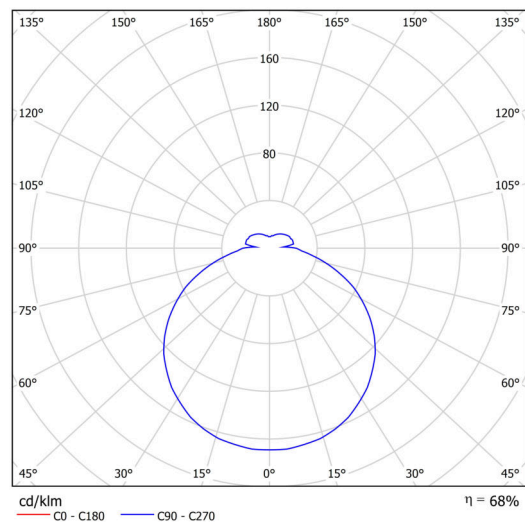

Leuchtende Daten

Leuchtenlichtstrom	7470 lm
Lichtstrom der quelle	10980 lm
Chromatizitätstemperatur	4000 K
LED-Lebensdauer L80/B10	100000 Std.
CRI	Ra80
MacAdam	3
Fotobiologische Sicherheit der Leuchte	Risk group 0

Eulum-Daten für Berechnungsprogramme sind unter www.osmont.cz verfügbar.