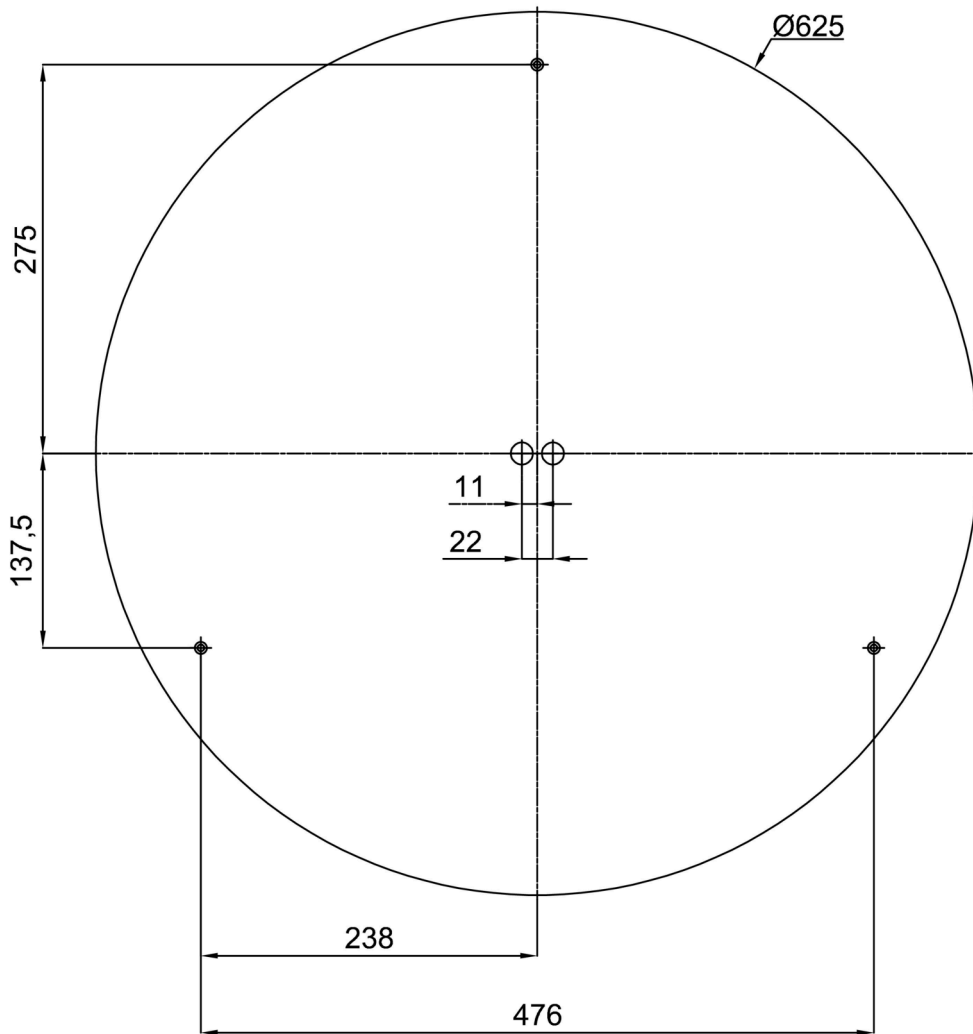

Technische Daten

Arten von leuchten	Dimmbar
Befestigungsart	Aufbauleuchten
Basismaterial	Stahl
Schattenmaterial	opales Polycarbonat
Grundfarbe	Weiß Ral9003
Schattenfarbe	Weiß
Schatten halten	Faltsystem
Montageort	Wand / Decke
Breite	650 mm
Länge	650 mm
Höhe	81 mm
Durchmesser	ø 650 mm
Montageloch	3xø5mm
Kabeldurchgang	2xø16mm
Energieklasse	D
Schlagfestigkeit	IK10
Betriebstemperatur	von -20°C bis +30°C

Elektrische Daten

Energieverbrauch	65 W
Schutz vor Eindringen	IP54
Steckdose	LED modul
Klemme	Schnappklemmenblock

Leuchtende Daten

Leuchtenlichtstrom	7470 lm
Lichtstrom der quelle	10980 lm
Chromatizitätstemperatur	4000 K
LED-Lebensdauer L80/B10	100000 Std.
CRI	Ra80
MacAdam	3
Fotobiologische Sicherheit der Leuchte	Risk group 0

Einbaumaße:

Zusätzliches Sortiment:

Lampenschirm

Produktcode	Name	Farbe	Bild	Zeichnung
20654	PC25	Weiß		