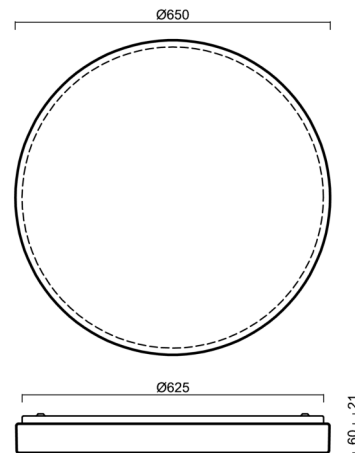

# DELIA 4

Produktcode: DEL58773

Art: LED-6L51EMP700KN10/PM25/NK1W 4K##

Kurzbeschreibung der leuchte: Weiße anliegende LED-Kombi-Notleuchte und PMMA-Schirm

## Technisch

Arten von leuchten	Notfall kombiniert
Befestigungsart	Aufbauleuchten
Basismaterial	Stahl
Schattenmaterial	opales Polymethylmethacrylat
Grundfarbe	Weiß Ral9003
Schattenfarbe	Weiß
Schatten halten	Faltsystem
Montageort	Wand / Decke
Breite	650 mm
Länge	650 mm
Höhe	80 mm
Durchmesser	ø 650 mm
Montageloch	3xø5mm
Kabeldurchgang	2xø16mm
Energieklasse	D
Schlagfestigkeit	IK04
Betriebstemperatur	von -20°C bis +30°C

## Einbaumaße: