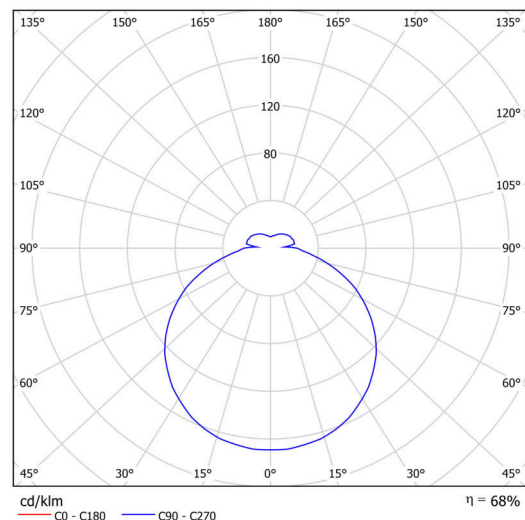

Leuchtend

Leuchtenlichtstrom	7470 lm
Lichtstrom der quelle	10980 lm
Lichtstrom der Lichtquelle im Notbetrieb	150 lm
Leuchteneffizienz	114 lm/W
Temperature	4000 K
LED-Lebensdauer L80/B10	100000 Std.
CRI	Ra80
MacAdam	3
Fotobiologische Sicherheit der Leuchte	Risk group 0