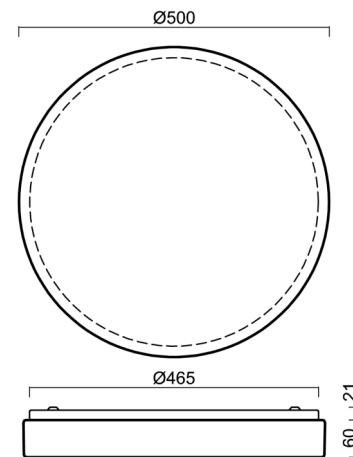

DELIA 3

LED-1L20EMP700KN94/PC24/NK1W 4K##

WWW.OSMONT.CZ

DELIA 3

Produktcode: DEL67716

Art: LED-1L20EMP700KN94/PC24/NK1W 4K##

Kurzbeschreibung der leuchte: Weiße anliegende LED-Kombi-Notleuchte und Polycarbonat-Schirm.

Technisch

Arten von leuchten	Notfall kombiniert
Befestigungsart	Aufbauleuchten
Basismaterial	Stahl
Schattenmaterial	opales Polycarbonat
Grundfarbe	Weiß Ral9003
Schattenfarbe	Weiß
Schatten halten	Faltsystem
Montageort	Wand / Decke
Breite	500 mm
Länge	500 mm
Höhe	85 mm
Durchmesser	ø 500 mm
Montageloch	3xø5mm
Kabeldurchgang	2xø16mm
Energieklasse	D
Schlagfestigkeit	IK10
Betriebstemperatur	von -20°C bis +30°C

Einbaumaße:

Zusätzliches Sortiment:

Sockel für Aufputzmontage

Produktcode	Name	Farbe	Beschreibung	Bild	Zeichnung
33503	KN9,K9,B17 /BP	Weiß Ral9003			

Lampenschirm

Produktcode	Name	Farbe	Beschreibung	Bild	Zeichnung
20524	PC24	Weiß		