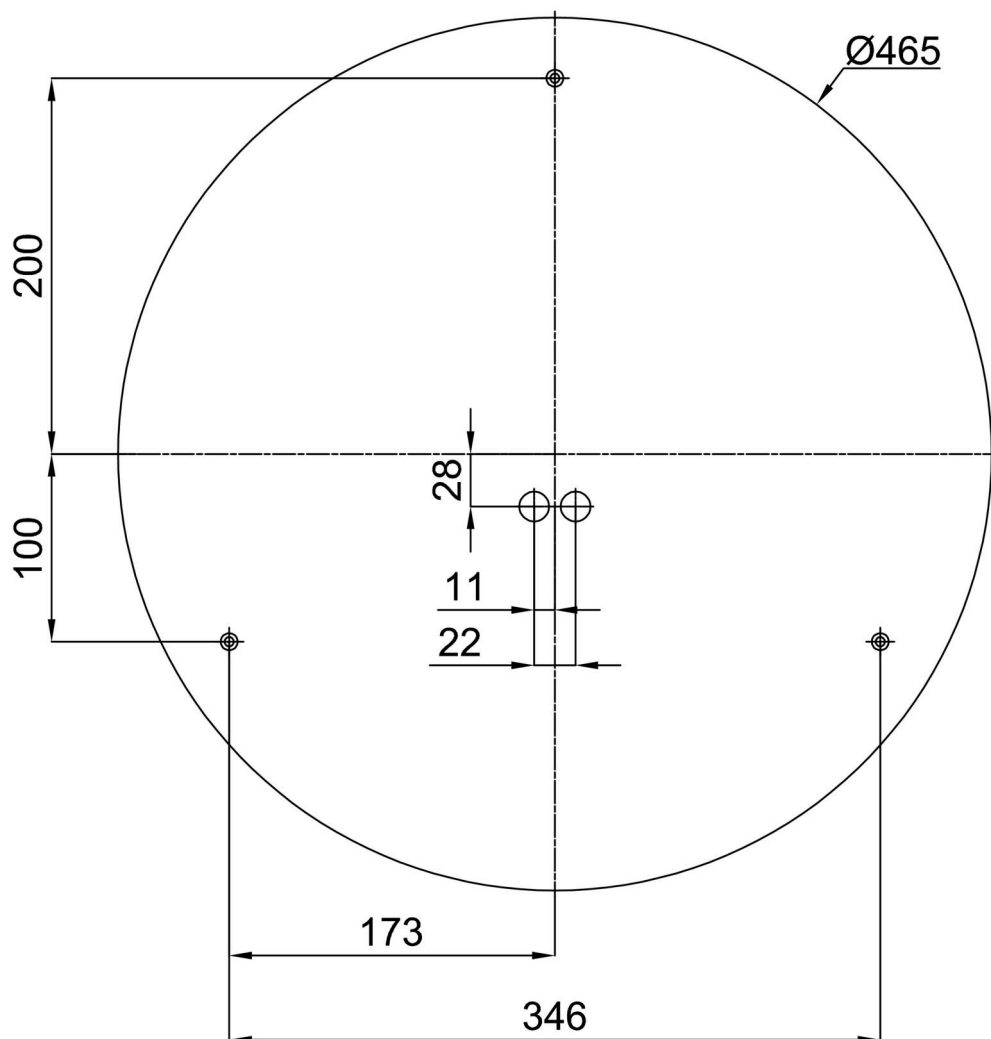

Technisch

Arten von leuchten	Notfall kombiniert
Befestigungsart	Aufbauleuchten
Basismaterial	Stahl
Schattenmaterial	opales Polycarbonat
Grundfarbe	Weiß Ral9003
Schattenfarbe	Weiß
Schatten halten	Faltsystem
Montageort	Wand / Decke
Breite	500 mm
Länge	500 mm
Höhe	85 mm
Durchmesser	ø 500 mm
Montageloch	3xø5mm
Kabeldurchgang	2xø16mm
Energieklasse	D
Schlagfestigkeit	IK10
Betriebstemperatur	von -20°C bis +30°C

Einbaumaße:

Zusätzliches Sortiment:

Sockel für Aufputzmontage

Produktcode	Name	Farbe	Beschreibung	Bild	Zeichnung
33503	KN9,K9,B17 /BP	Weiß Ral9003			

Lampenschirm

Produktcode	Name	Farbe	Beschreibung	Bild	Zeichnung
20524	PC24	Weiß		