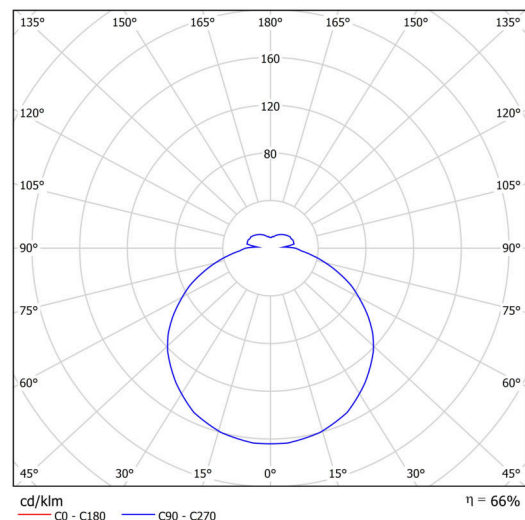

Leuchtend

Leuchtenlichtstrom	3670 lm
Lichtstrom der quelle	5560 lm
Lichtstrom der Lichtquelle im Notbetrieb	150 lm
Leuchteneffizienz	114 lm/W
Temperature	4000 K
LED-Lebensdauer L80/B10	100000 Std.
CRI	Ra80
MacAdam	3
Fotobiologische Sicherheit der Leuchte	Risk group 0