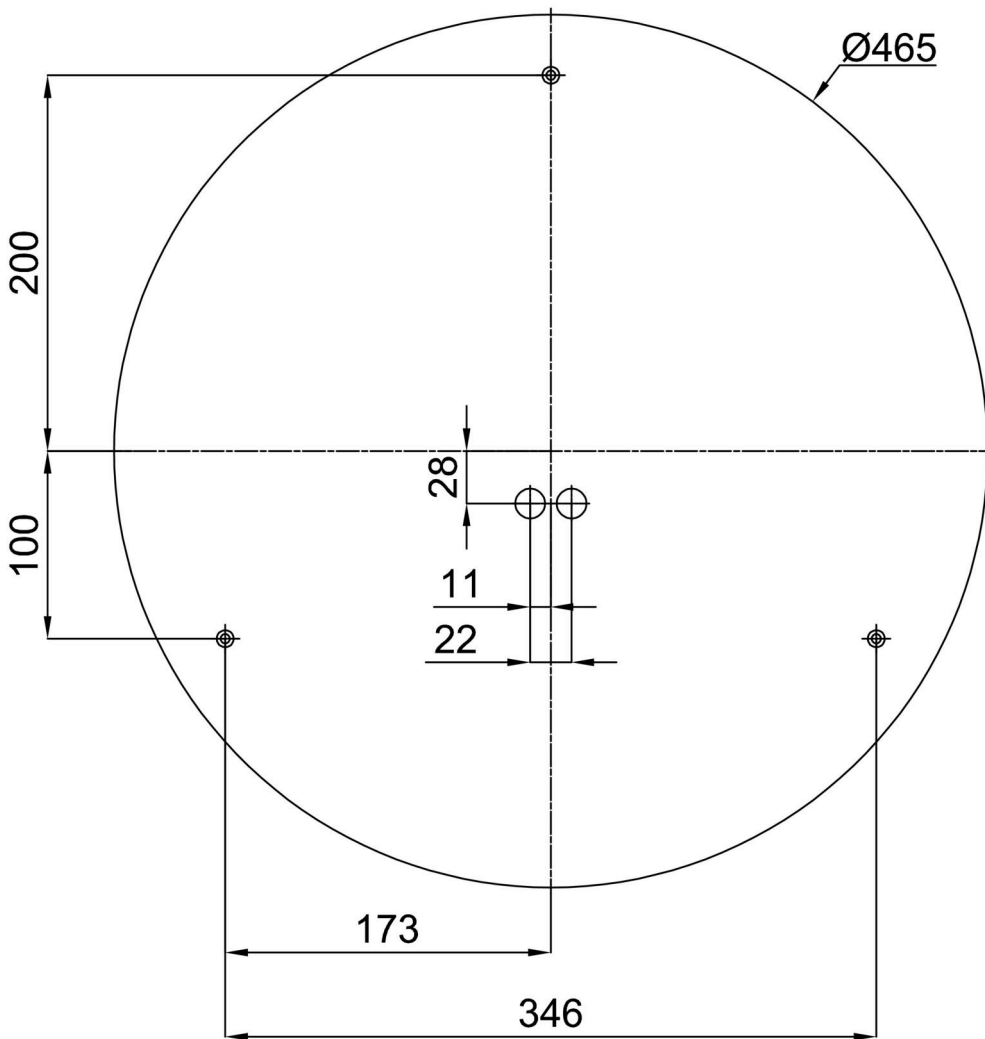

Technisch

Arten von leuchten	Notfall kombiniert
Befestigungsart	Aufbauleuchten
Basismaterial	Stahl
Schattenmaterial	opales Polycarbonat
Grundfarbe	Weiß Ral9003
Schattenfarbe	Weiß
Schatten halten	Faltsystem
Montageort	Wand / Decke
Breite	500 mm
Länge	500 mm
Höhe	85 mm
Durchmesser	ø 500 mm
Montageloch	3xø5mm
Kabeldurchgang	2xø16mm
Energieklasse	D
Schlagfestigkeit	IK10
Betriebstemperatur	von -20°C bis +30°C

Einbaumaße:

Zusätzliches Sortiment:

Sockel für Aufputzmontage

Produktcode	Name	Farbe	Beschreibung	Bild	Zeichnung
33503	KN9,K9,B17 /BP	Weiß Ral9003			

Lampenschirm

Produktcode	Name	Farbe	Beschreibung	Bild	Zeichnung
20524	PC24	Weiß		