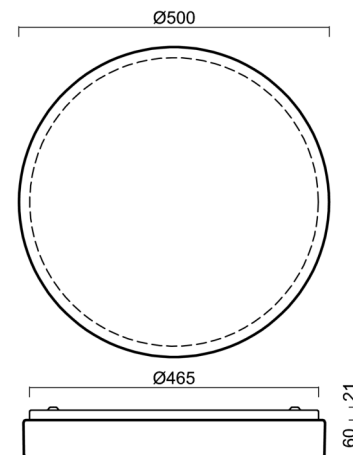

DELIA 3

LED-1L20EMP700KN94/PC24/NK1W 3K##

WWW.OSMONT.CZ

DELIA 3

Produktcode: DEL67216

Art: LED-1L20EMP700KN94/PC24/NK1W 3K##

Kurzbeschreibung der leuchte: Weiße anliegende LED-Kombi-Notleuchte und Polycarbonat-Schirm.

Technisch

Arten von leuchten	Notfall kombiniert
Befestigungsart	Aufbauleuchten
Basismaterial	Stahl
Schattenmaterial	opales Polycarbonat
Grundfarbe	Weiß Ral9003
Schattenfarbe	Weiß
Schatten halten	Faltsystem
Montageort	Wand / Decke
Breite	500 mm
Länge	500 mm
Höhe	85 mm
Durchmesser	ø 500 mm
Montageloch	3xø5mm
Kabeldurchgang	2xø16mm
Energieklasse	D
Schlagfestigkeit	IK10
Betriebstemperatur	von -20°C bis +30°C

Einbaumaße:

Zusätzliches Sortiment:

Sockel für Aufputzmontage

Produktcode	Name	Farbe	Beschreibung	Bild	Zeichnung
33503	KN9,K9,B17 /BP	Weiß Ral9003			

Lampenschirm

Produktcode	Name	Farbe	Beschreibung	Bild	Zeichnung
20524	PC24	Weiß		