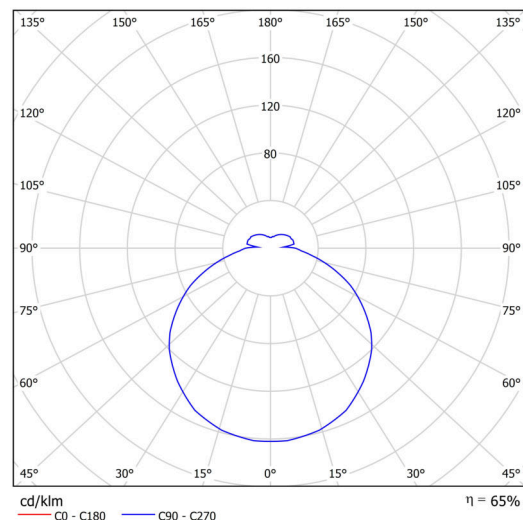

Leuchtend

Leuchtenlichtstrom	2550 lm
Lichtstrom der quelle	3930 lm
Lichtstrom der Lichtquelle im Notbetrieb	150 lm
Leuchteneffizienz	102 lm/W
Temperature	4000 K
LED-Lebensdauer L80/B10	100000 Std.
CRI	Ra80
MacAdam	3