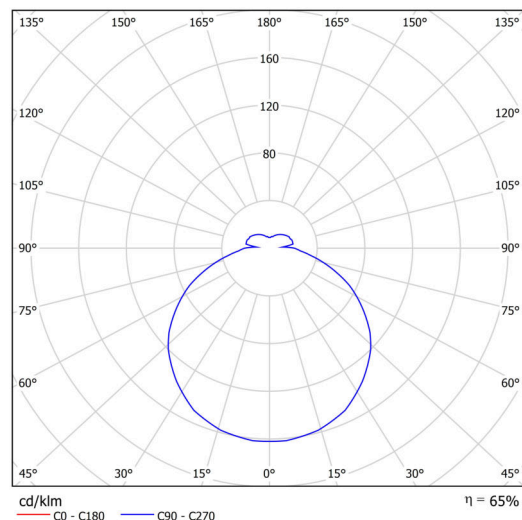

Leuchtend

Leuchtenlichtstrom	2450 lm
Lichtstrom der quelle	3770 lm
Lichtstrom der Lichtquelle im Notbetrieb	150 lm
Leuchteneffizienz	98 lm/W
Temperature	3000 K
LED-Lebensdauer L80/B10	100000 Std.
CRI	Ra80
MacAdam	3