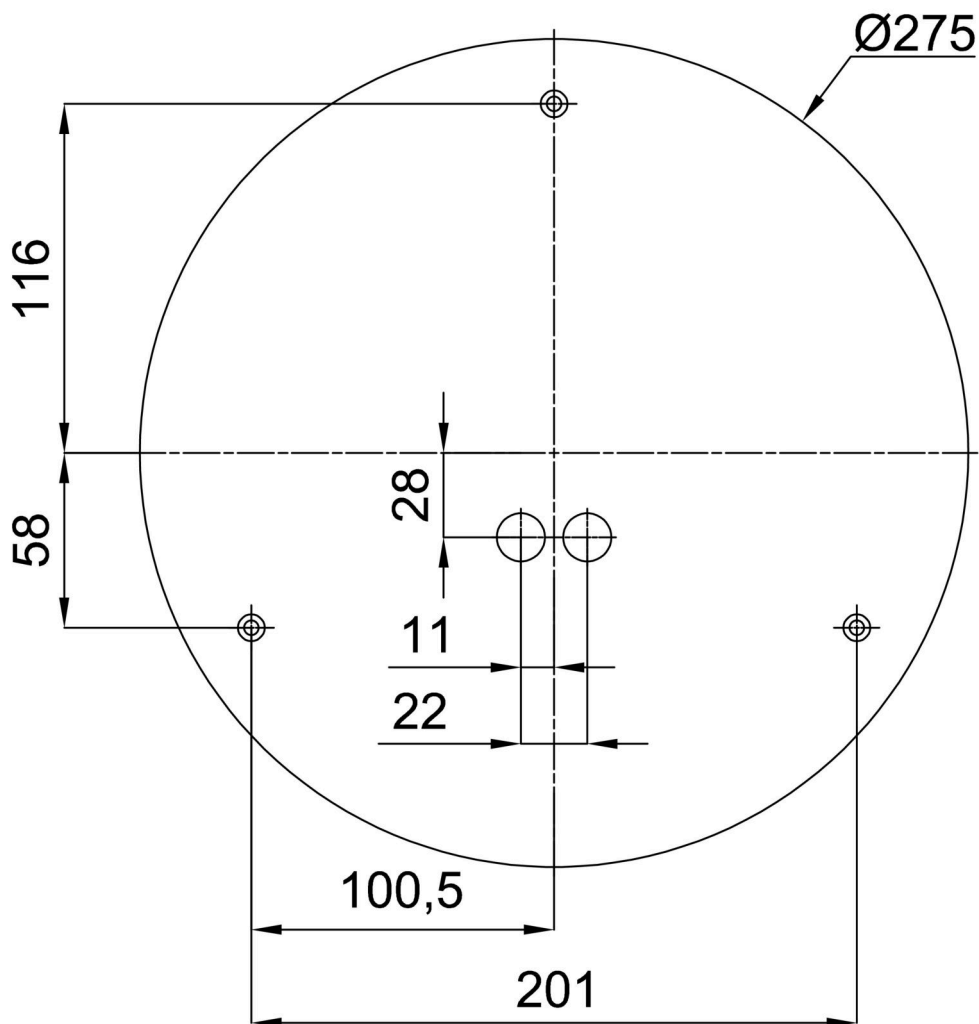

TECHNISCHES ARBEITSBLATT

Eulum-Daten für Berechnungsprogramme sind unter www.osmont.cz verfügbar.

Multipower

*Möglichkeit der Leistungseinstellung durch den Benutzer (DIP-Schalter an der Stromquelle).

I [mA]	700	600	500	400	
[%]	100	86	71	57	

Logistik

EAN	8591728073305
Gewicht NTTO	1.1 Kg
Gewicht BTTO	1.3 Kg
Anzahl kartons	1 Stck
Paketvolumen	0.01 m³
Paket 1 breite	0.31 m
Paket 1 länge	0.31 m
Paket 1 höhe	0.1 m
Garantie*	60 Monate

*Die Garantie für die Batterien gilt für 12 Monate ab Kaufdatum.

Einbaumaße: