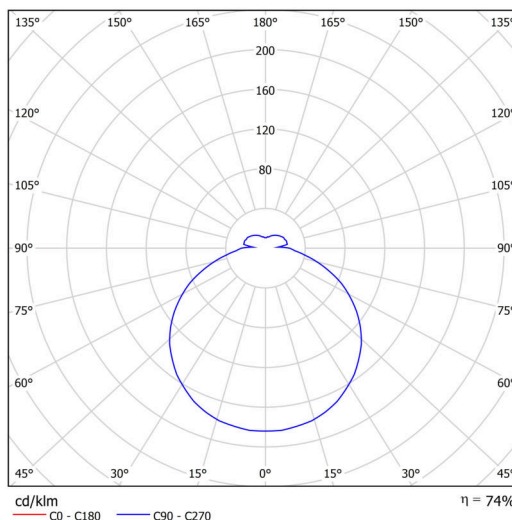

Leuchtend

Leuchtenlichtstrom	2080 lm
Lichtstrom der quelle	2810 lm
Lichtstrom der Lichtquelle im Notbetrieb	150 lm
Leuchteneffizienz	115 lm/W
Temperature	4000 K
LED-Lebensdauer L80/B10	100000 Std.
CRI	Ra80
MacAdam	3
Fotobiologische Sicherheit der Leuchte	Risk group 0