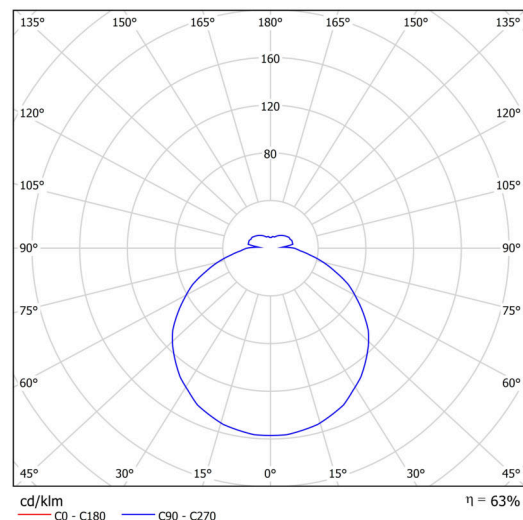

Leuchtdend

Leuchtenlichtstrom	5650 lm
Lichtstrom der quelle	8070 lm
Leuchteneffizienz	117 lm/W
Temperature	4000 K
LED-Lebensdauer L80/B10	100000 Std.
CRI	Ra80
MacAdam	3
Fotobiologische Sicherheit der Leuchte	Risk group 0