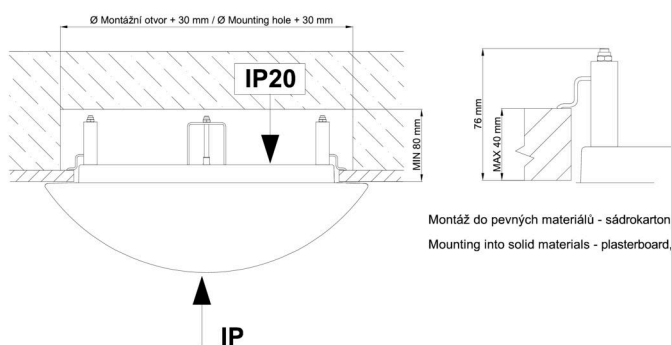

Technisch

Arten von leuchten	Dimmbar
Befestigungsart	Halbeinbauleuchten
Basismaterial	Stahl
Schattenmaterial	opales Polycarbonat
Grundfarbe	Weiß Ral9003
Schattenfarbe	Weiß
Schatten halten	Faltsystem
Montageort	Wand / Decke
Breite	495 mm
Länge	495 mm
Höhe	40 mm
Durchmesser	ø 495 mm
Montageloch	keiner
Kabeldurchgang	keiner
Energieklasse	D
Schlagfestigkeit	IK10
Betriebstemperatur	von -20°C bis +30°C

Eulum-Daten für Berechnungsprogramme sind unter www.osmont.cz verfügbar.

Logistik

EAN	8591728072667
Gewicht NTTO	2.7 Kg
Gewicht BTTO	2.9 Kg
Anzahl kartons	1 Stck
Paketvolumen	0.058 m ³
Paket 1 breite	0.52 m
Paket 1 länge	0.52 m
Paket 1 höhe	0.215 m
Garantie*	60 Monate

*Die Garantie für die Batterien gilt für 12 Monate ab Kaufdatum.

Einbaumaße:

Svítlidlo nesmí být z horní strany zakryto izolací.
Luminaire must not be covered with insulating matting.

Rozměry dutiny pro vestavné svítidlo [mm]:
Dimensions of cavity for recessed luminaire [mm]:

Montáž do pevných materiálů - sádkarton, dřevo.
Mounting into solid materials - plasterboard, wood.

Zusätzliches Sortiment:

Lampenschirm

Produktcode	Name	Farbe	Beschreibung	Bild	Zeichnung
20614	PC44	Weiß		