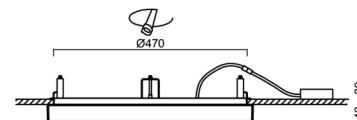

Technisch

Arten von leuchten	Dimmbar
Befestigungsart	Halbeinbauleuchten
Basismaterial	Stahl
Schattenmaterial	opales Polycarbonat
Grundfarbe	Weiß Ral9003
Schattenfarbe	Weiß
Schatten halten	Faltsystem
Montageort	Wand / Decke
Breite	495 mm
Länge	495 mm
Höhe	40 mm
Durchmesser	ø 495 mm
Montageloch	keiner
Kabeldurchgang	keiner
Energieklasse	D
Schlagfestigkeit	IK10
Betriebstemperatur	von -20°C bis +30°C