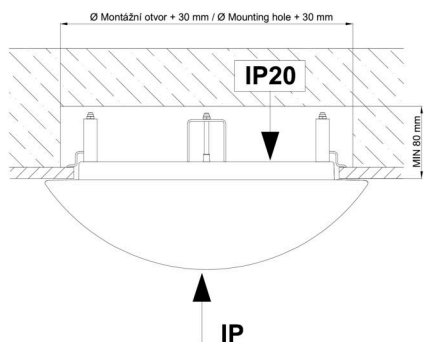

Technisch

Arten von leuchten	Dimmbar
Befestigungsart	Halbeinbauleuchten
Basismaterial	Stahl
Schattenmaterial	opales Polycarbonat
Grundfarbe	Weiß Ral9003
Schattenfarbe	Weiß
Schatten halten	Faltsystem
Montageort	Wand / Decke
Breite	495 mm
Länge	495 mm
Höhe	40 mm
Durchmesser	ø 495 mm
Montageloch	keiner
Kabeldurchgang	keiner
Energieklasse	D
Schlagfestigkeit	IK10
Betriebstemperatur	von -20°C bis +30°C

Eulum-Daten für Berechnungsprogramme sind unter www.osmont.cz verfügbar.

Logistik

EAN	8591728072643
Gewicht NTTO	2.7 Kg
Gewicht BTTO	2.9 Kg
Anzahl kartons	1 Stck
Paketvolumen	0.058 m ³
Paket 1 breite	0.52 m
Paket 1 länge	0.52 m
Paket 1 höhe	0.215 m
Garantie*	60 Monate

*Die Garantie für die Batterien gilt für 12 Monate ab Kaufdatum.

Einbaumaße:

Svítlidlo nesmí být z horní strany zakryto izolací.
Luminaire must not be covered with insulating matting.

Rozměry dutiny pro vestavné svítidlo [mm]:
Dimensions of cavity for recessed luminaire [mm]: