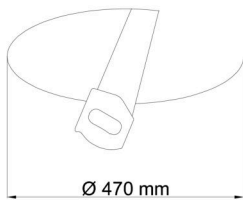

Technisch

Arten von leuchten	Dimmbar
Befestigungsart	Halbeinbauleuchten
Basismaterial	Stahl
Schattenmaterial	opales Polycarbonat
Grundfarbe	Weiß Ral9003
Schattenfarbe	Weiß
Schatten halten	Faltsystem
Montageort	Wand / Decke
Breite	495 mm
Länge	495 mm
Höhe	40 mm
Durchmesser	ø 495 mm
Montageloch	keiner
Kabeldurchgang	keiner
Energieklasse	D
Schlagfestigkeit	IK10
Betriebstemperatur	von -20°C bis +30°C

Eulum-Daten für Berechnungsprogramme sind unter www.osmont.cz verfügbar.

Logistik

EAN	8591728072407
Gewicht NTTO	2.7 Kg
Gewicht BTTO	2.9 Kg
Anzahl kartons	1 Stck
Paketvolumen	0.058 m ³
Paket 1 breite	0.52 m
Paket 1 länge	0.52 m
Paket 1 höhe	0.215 m
Garantie*	60 Monate

*Die Garantie für die Batterien gilt für 12 Monate ab Kaufdatum.

Einbaumaße:

Svítlidlo nesmí být z horní strany zakryto izolací.
Luminaire must not be covered with insulating matting.

Rozměry dutiny pro vestavné svítidlo [mm]:
Dimensions of cavity for recessed luminaire [mm]: