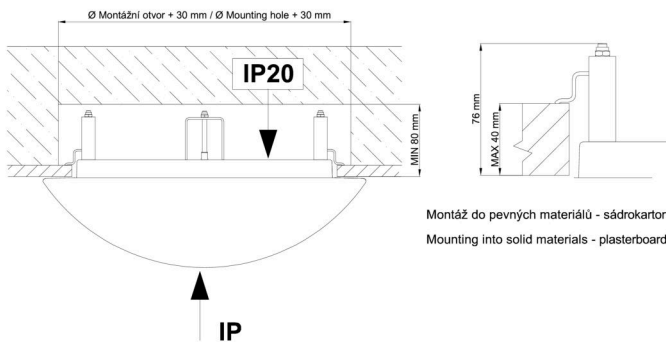

Technisch

Arten von leuchten	Dimmbar
Befestigungsart	Halbeinbauleuchten
Basismaterial	Stahl
Schattenmaterial	opales Polycarbonat
Grundfarbe	Weiß Ral9003
Schattenfarbe	Weiß
Schatten halten	Faltsystem
Montageort	Wand / Decke
Breite	495 mm
Länge	495 mm
Höhe	40 mm
Durchmesser	ø 495 mm
Montageloch	keiner
Kabeldurchgang	keiner
Energieklasse	D
Schlagfestigkeit	IK10
Betriebstemperatur	von -20°C bis +30°C

*Die Garantie für die Batterien gilt für 12 Monate ab Kaufdatum.

Einbaumaße:

Svítlidlo nesmí být z horní strany zakryto izolací.
Luminaire must not be covered with insulating matting.

Rozměry dutiny pro vestavné svítidlo [mm]:
Dimensions of cavity for recessed luminaire [mm]:

Montáž do pevných materiálů - sádkarton, dřevo.
Mounting into solid materials - plasterboard, wood.

Zusätzliches Sortiment:

Lampenschirm

Produktcode	Name	Farbe	Beschreibung	Bild	Zeichnung
20614	PC44	Weiß		