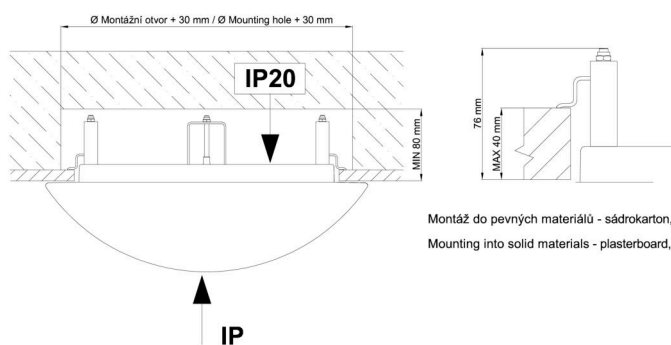

Technisch

| | |
|--------------------|---------------------|
| Arten von leuchten | Dimmbar |
| Befestigungsart | Halbeinbauleuchten |
| Basismaterial | Stahl |
| Schattenmaterial | opales Polycarbonat |
| Grundfarbe | Weiß Ral9003 |
| Schattenfarbe | Weiß |
| Schatten halten | Faltsystem |
| Montageort | Wand / Decke |
| Breite | 370 mm |
| Länge | 370 mm |
| Höhe | 40 mm |
| Durchmesser | ø 370 mm |
| Montageloch | keiner |
| Kabeldurchgang | keiner |
| Energieklasse | D |
| Schlagfestigkeit | IK10 |
| Betriebstemperatur | von -20°C bis +30°C |

*Die Garantie für die Batterien gilt für 12 Monate ab Kaufdatum.

Einbaumaße:

Svítlidlo nesmí být z horní strany zakryto izolací.
Luminaire must not be covered with insulating matting.

Rozměry dutiny pro vestavné svítidlo [mm]:
Dimensions of cavity for recessed luminaire [mm]: