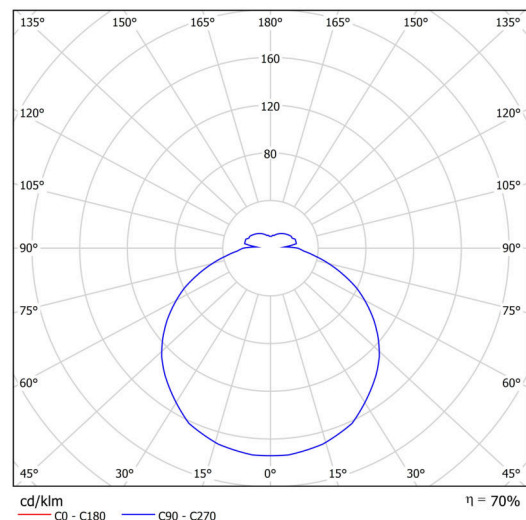

Leuchtdend

Leuchtenlichtstrom	2750 lm
Lichtstrom der quelle	3930 lm
Leuchteneffizienz	110 lm/W
Temperature	4000 K
LED-Lebensdauer L80/B10	100000 Std.
CRI	Ra80
MacAdam	3
Fotobiologische Sicherheit der Leuchte	Risk group 0