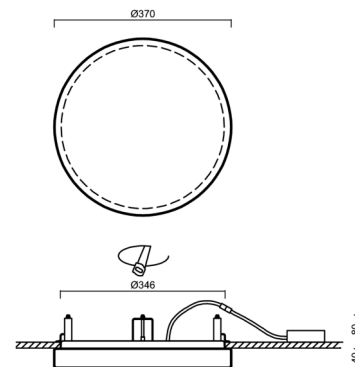

Technisch

| | |
|--------------------|---------------------|
| Arten von leuchten | Dimmbar |
| Befestigungsart | Halbeinbauleuchten |
| Basismaterial | Stahl |
| Schattenmaterial | opales Polycarbonat |
| Grundfarbe | Weiß Ral9003 |
| Schattenfarbe | Weiß |
| Schatten halten | Faltsystem |
| Montageort | Wand / Decke |
| Breite | 370 mm |
| Länge | 370 mm |
| Höhe | 40 mm |
| Durchmesser | ø 370 mm |
| Montageloch | keiner |
| Kabeldurchgang | keiner |
| Energieklasse | D |
| Schlagfestigkeit | IK10 |
| Betriebstemperatur | von -20°C bis +30°C |

Elektrisch

| | |
|--|-----------|
| Energieverbrauch | 25 W |
| Schutz vor Eindringen | IP44 |
| Steckdose | LED modul |
| Klemme | keiner |
| Anzahl der Leuchte pro Spannungssicherung B10A | 19 Stck |
| Anzahl der Leuchte pro Spannungssicherung B16A | 32 Stck |
| Anzahl der Leuchte pro Spannungssicherung C10A | 31 Stck |
| Anzahl der Leuchte pro Spannungssicherung C16A | 53 Stck |

*Die Garantie für die Batterien gilt für 12 Monate ab Kaufdatum.

Einbaumaße:

Svítlidlo nesmí být z horní strany zakryto izolací.
Luminaire must not be covered with insulating matting.

Rozměry dutiny pro vestavné svítidlo [mm]:
Dimensions of cavity for recessed luminaire [mm]: