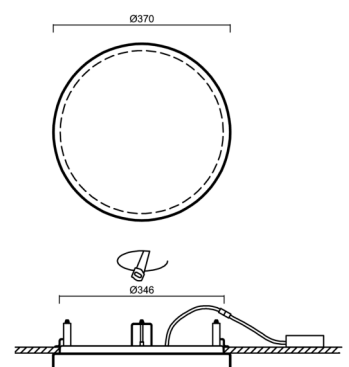

## Technisch

Arten von leuchten	Klassisch on/off
Befestigungsart	Halbeinbauleuchten
Basismaterial	Stahl
Schattenmaterial	opales Polycarbonat
Grundfarbe	Weiß Ral9003
Schattenfarbe	Weiß
Schatten halten	Faltsystem
Montageort	Wand / Decke
Breite	370 mm
Länge	370 mm
Höhe	40 mm
Durchmesser	ø 370 mm
Montageloch	keiner
Kabeldurchgang	keiner
Energieklasse	D
Schlagfestigkeit	IK10
Betriebstemperatur	von -20°C bis +30°C