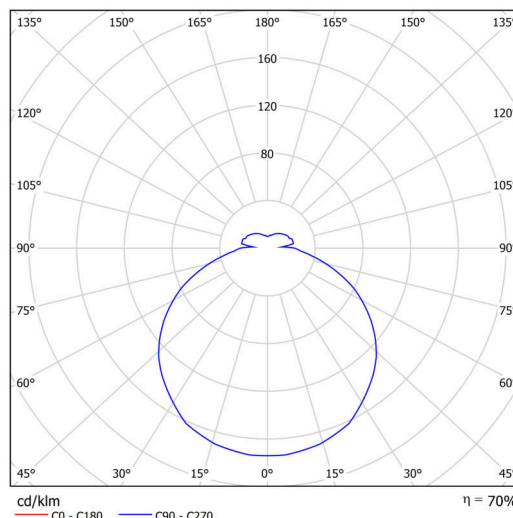

Leuchtdend

Leuchtenlichtstrom	2640 lm
Lichtstrom der quelle	3770 lm
Leuchteneffizienz	105 lm/W
Temperature	3000 K
LED-Lebensdauer L80/B10	100000 Std.
CRI	Ra80
MacAdam	3
Fotobiologische Sicherheit der Leuchte	Risk group 0