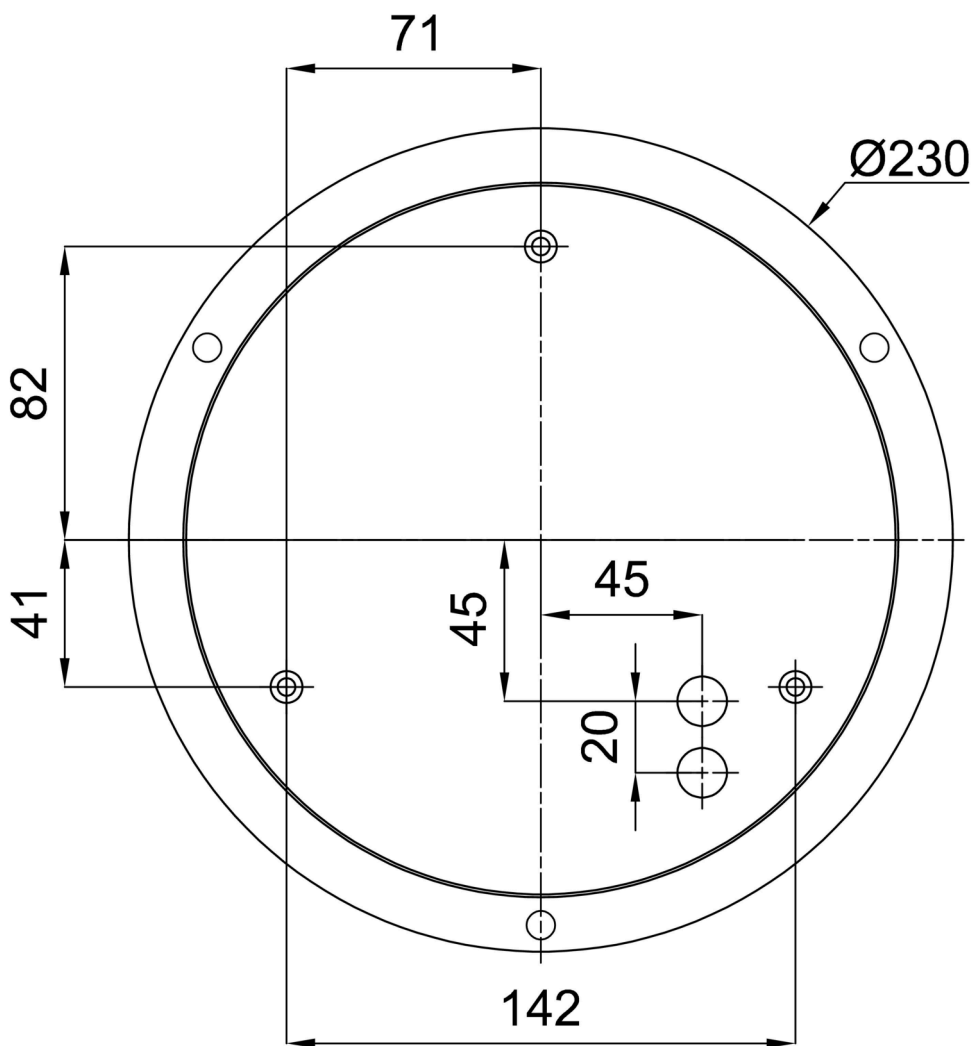

Logistik

EAN	8591728072704
Gewicht NTTO	3.12 Kg
Gewicht BTTO	3.52 Kg
Anzahl kartons	1 Stck
Paketvolumen	0.38 m³
Paket 1 breite	0.38 m
Paket 1 länge	0.22 m
Paket 1 höhe	0.22 m
Garantie*	60 Monate

*Die Garantie für die Batterien gilt für 12 Monate ab Kaufdatum.

Einbaumaße: