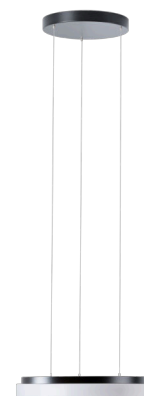

Eulum-Daten für Berechnungsprogramme sind unter