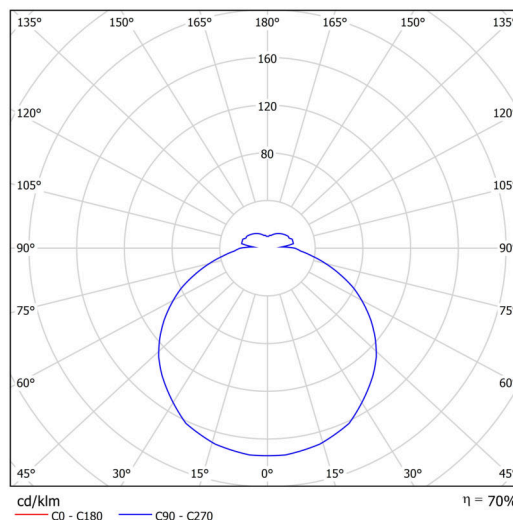

CORVUS LE1

Produktcode: COR72803

Art: LED-1L17E700ZLEN73/PC42/L100 C DALI 4K#

Kurzbeschreibung der leuchte: Schwarze LED-Pendelleuchte DALI und Polycarbonat-Schirm.

Technisch

Arten von leuchten	Dimmbar
Befestigungsart	Aufgehängt – SELV-Draht (kabellos)
Basismaterial	Stahl
Schattenmaterial	opales Polycarbonat
Grundfarbe	Schwarz Ral9005
Schattenfarbe	Weiß
Schatten halten	Faltsystem
Montageort	Decke
Breite	370 mm
Länge	370 mm
Höhe	55 mm
Durchmesser	Ø 370 mm
Scharnierlänge	1000 mm
Montageloch	3xØ5mm
Kabeldurchgang	2xØ16mm
Energieklasse	D
Schlagfestigkeit	IK10
Betriebstemperatur	von -20°C bis +30°C

Elektrisch

Energieverbrauch	25 W
Schutz vor Eindringen	IP40
Steckdose	LED modul
Klemme	Schnappklemmenblock
Anzahl der Leuchte pro Spannungssicherung B10A	31 Stck
Anzahl der Leuchte pro Spannungssicherung B16A	50 Stck
Anzahl der Leuchte pro Spannungssicherung C10A	52 Stck
Anzahl der Leuchte pro Spannungssicherung C16A	85 Stck

Leuchtend

Leuchtenlichtstrom	2480 lm
Lichtstrom der quelle	3930 lm
Leuchteneffizienz	99 lm/W
Temperature	4000 K
LED-Lebensdauer L80/B10	100000 Std.
CRI	Ra80
MacAdam	3
Fotobiologische Sicherheit der Leuchte	Risk group 0

Eulum-Daten für Berechnungsprogramme sind unter