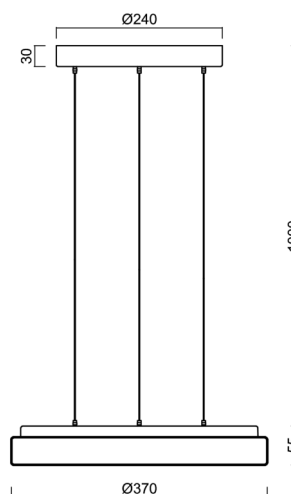

CORVUS LE1

Produktcode: COR72803

Art: LED-1L17E700ZLEN73/PC42/L100 C DALI 4K#

Kurzbeschreibung der leuchte: Schwarze LED-Pendelleuchte DALI und Polycarbonat-Schirm.

Technisch

Arten von leuchten	Dimmbar
Befestigungsart	Aufgehängt – SELV-Draht (kabellos)
Basismaterial	Stahl
Schattenmaterial	opales Polycarbonat
Grundfarbe	Schwarz Ral9005
Schattenfarbe	Weiß
Schatten halten	Faltsystem
Montageort	Decke
Breite	370 mm
Länge	370 mm
Höhe	55 mm
Durchmesser	Ø 370 mm
Scharnierlänge	1000 mm
Montageloch	3xØ5mm
Kabeldurchgang	2xØ16mm
Energieklasse	D
Schlagfestigkeit	IK10
Betriebstemperatur	von -20°C bis +30°C

Elektrisch

Energieverbrauch	25 W
Schutz vor Eindringen	IP40
Steckdose	LED modul
Klemme	Schnappklemmenblock
Anzahl der Leuchte pro Spannungssicherung B10A	31 Stck
Anzahl der Leuchte pro Spannungssicherung B16A	50 Stck
Anzahl der Leuchte pro Spannungssicherung C10A	52 Stck
Anzahl der Leuchte pro Spannungssicherung C16A	85 Stck

Leuchtend

Leuchtenlichtstrom	2480 lm
Lichtstrom der quelle	3930 lm
Leuchteneffizienz	99 lm/W
Temperature	4000 K
LED-Lebensdauer L80/B10	100000 Std.
CRI	Ra80
MacAdam	3
Fotobiologische Sicherheit der Leuchte	Risk group 0

Eulum-Daten für Berechnungsprogramme sind unter