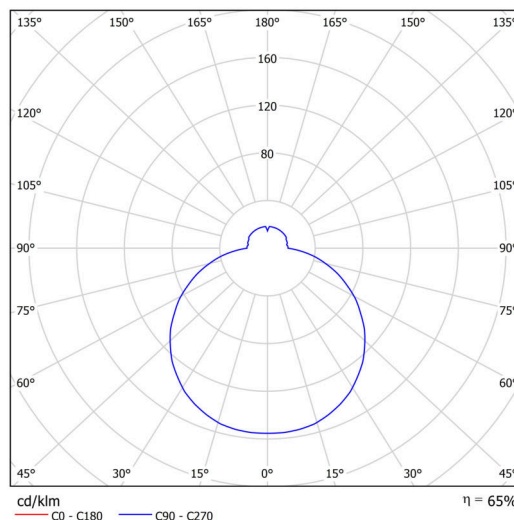

Leuchtend

Leuchtenlichtstrom	5030 lm
Lichtstrom der Quelle	7740 lm
Leuchteneffizienz	104 lm/W
Temperatur	3000 K
LED-Lebensdauer L80/B10	100000 Std.
CRI	Ra80
MacAdam	3
Fotobiologische Sicherheit der Leuchte	Risk group 0