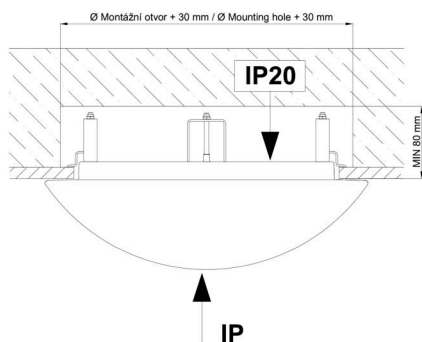

Technisch

Arten von Leuchten	Dimmbar
Befestigungsart	Halbeinbauleuchten
Basismaterial	Stahl
Schattenmaterial	dreischichtiges Glas TRIPLEX OPAL
Grundfarbe	Weiß Ral9003
Schattenfarbe	Weiß
Schatten halten	Faltsystem
Montageort	Wand / Decke
Breite	500 mm
Länge	500 mm
Höhe	40 mm
Durchmesser	ø 500 mm
Montageloch	keiner
Kabeldurchgang	keiner
Energieklasse	D
Schlagfestigkeit	IK01
Betriebstemperatur	von -20°C bis +30°C

*Die Garantie für die Batterien gilt für 12 Monate ab Kaufdatum.

Einbaumaße:

Svítlidlo nesmí být z horní strany zakryto izolací.
Luminaire must not be covered with insulating matting.

Rozměry dutiny pro vestavné svítidlo [mm]:
Dimensions of cavity for recessed luminaire [mm]: