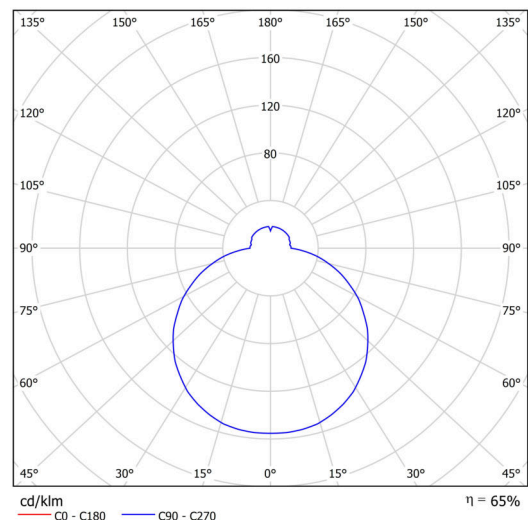

CARINA V1

Produktcode: CAR67602

Art: LED-1L17E700KNV76/425 DALI 4K#

Kurzbeschreibung der Leuchte: Weiße Halbeinbau-LED-Leuchte DALI und Glasschirm TRIPLEX OPAL.

Technisch

Arten von Leuchten	Dimmbar
Befestigungsart	Halbeinbauleuchten
Basismaterial	Stahl
Schattenmaterial	dreischichtiges Glas TRIPLEX OPAL
Grundfarbe	Weiß Ral9003
Schattenfarbe	Weiß
Schatten halten	Faltsystem
Montageort	Wand / Decke
Breite	380 mm
Länge	380 mm
Höhe	40 mm
Durchmesser	Ø 380 mm
Montageloch	keiner
Kabeldurchgang	keiner
Energieklasse	D
Schlagfestigkeit	IK01
Betriebstemperatur	von -20°C bis +30°C

Elektrisch

Energieverbrauch	25 W
Schutz vor Eindringen	IP44
Steckdose	LED modul
Klemme	keiner
Anzahl der Leuchte pro Spannungssicherung B10A	19 Stck
Anzahl der Leuchte pro Spannungssicherung B16A	32 Stck
Anzahl der Leuchte pro Spannungssicherung C10A	31 Stck
Anzahl der Leuchte pro Spannungssicherung C16A	53 Stck

Leuchtend

Leuchtenlichtstrom	2480 lm
Lichtstrom der Quelle	3930 lm
Leuchteneffizienz	99 lm/W
Temperatur	4000 K
LED-Lebensdauer L80/B10	100000 Std.
CRI	Ra80
MacAdam	3
Fotobiologische Sicherheit der Leuchte	Risk group 0

Eulum-Daten für Berechnungsprogramme sind unter www.osmont.cz verfügbar.