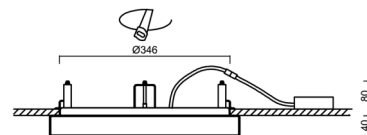

## Technisch

Arten von Leuchten	Dimmbar
Befestigungsart	Halbeinbauleuchten
Basismaterial	Stahl
Schattenmaterial	dreischichtiges Glas TRIPLEX OPAL
Grundfarbe	Weiß Ral9003
Schattenfarbe	Weiß
Schatten halten	Faltsystem
Montageort	Wand / Decke
Breite	380 mm
Länge	380 mm
Höhe	40 mm
Durchmesser	Ø 380 mm
Montageloch	keiner
Kabeldurchgang	keiner
Energieklasse	D
Schlagfestigkeit	IK01
Betriebstemperatur	von -20°C bis +30°C