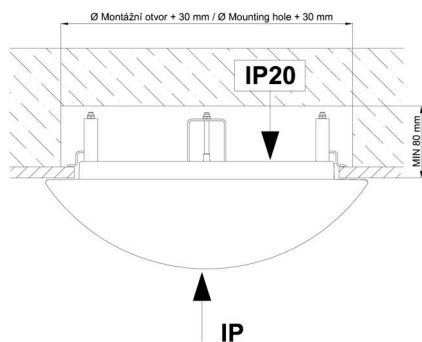

Eulum-Daten für Berechnungsprogramme sind unter [www.osmont.cz](http://www.osmont.cz) verfügbar.

Logistik

EAN	8591728010676
Gewicht NTTO	3.5 Kg
Gewicht BTTO	4 Kg
Anzahl kartons	1 Stck
Paketvolumen	0.032 m <sup>3</sup>
Paket 1 breite	0.38 m
Paket 1 länge	0.38 m
Paket 1 höhe	0.22 m
Garantie*	60 Monate

\*Die Garantie für die Batterien gilt für 12 Monate ab Kaufdatum.

Einbaumaße:

Svítlidlo nesmí být z horní strany zakryto izolací.  
Luminaire must not be covered with insulating matting.

Rozměry dutiny pro vestavné svítidlo [mm]:  
Dimensions of cavity for recessed luminaire [mm]: