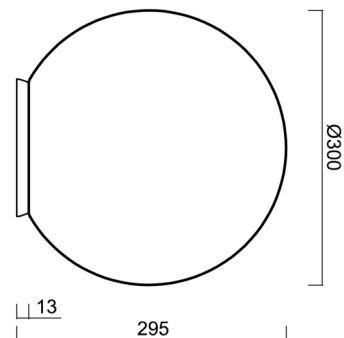

# BIANCA 3

Produktcode: BIA58005

Art: IN-12BD1/SL/194 B\*

Kurzbeschreibung der Leuchte: Weiße Tischleuchte mit Glühbirne ON/OFF und Glasschirm TRIPLEX OPAL.

## Technisch

Arten von Leuchten	Klassisch on/off
Befestigungsart	Tischlampe
Basismaterial	Polycarbonat
Schattenmaterial	dreischichtiges Glas TRIPLEX OPAL
Grundfarbe	Weiß Ral9003
Schattenfarbe	Weiß
Schatten halten	Bajonett
Montageort	Tisch
Breite	300 mm
Länge	300 mm
Höhe	295 mm
Durchmesser	ø 300 mm
Montageloch	4xø5mm
Kabeldurchgang	2xø16mm
Schlagfestigkeit	IK01
Betriebstemperatur	von -20°C bis +30°C

Lampenschirm

Produktcode	Name	Farbe	Beschreibung	Bild	Zeichnung
20094	194	Weiß			