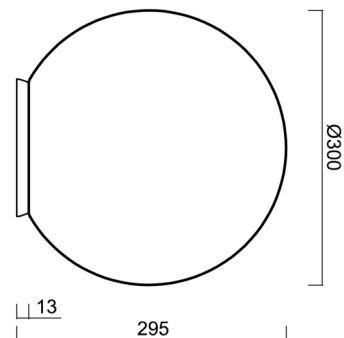

# BIANCA 3

Produktcode: BIA50538

Art: IN-12BD1/SL/194 C\*

Kurzbeschreibung der Leuchte: Schwarze Tischleuchte mit Glühbirne ON/OFF und Glasschirm TRIPLEX OPAL.

## Technisch

Arten von Leuchten	Klassisch on/off
Befestigungsart	Tischlampe
Basismaterial	Polycarbonat
Schattenmaterial	dreischichtiges Glas TRIPLEX OPAL
Grundfarbe	Schwarz Ral9005
Schattenfarbe	Weiß
Schatten halten	Bajonett
Montageort	Tisch
Breite	300 mm
Länge	300 mm
Höhe	295 mm
Durchmesser	ø 300 mm
Montageloch	4xø5mm
Kabeldurchgang	2xø16mm
Schlagfestigkeit	IK01
Betriebstemperatur	von -20°C bis +30°C

Lampenschirm

Produktcode	Name	Farbe	Beschreibung	Bild	Zeichnung
20094	194	Weiß			