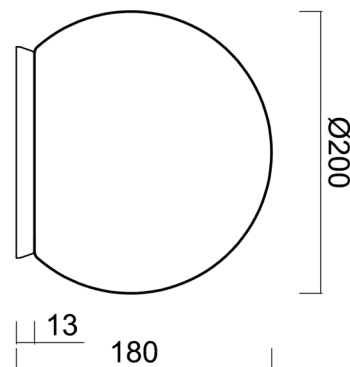

# BIANCA 1

Produktcode: BIA50530

Art: IN-12BD1/SL/192 C\*

Kurzbeschreibung der Leuchte: Schwarze Tischleuchte mit Glühbirne ON/OFF und Glasschirm TRIPLEX OPAL.

## Technisch

Arten von Leuchten	Klassisch on/off
Befestigungsart	Tischlampe
Basismaterial	Polycarbonat
Schattenmaterial	dreischichtiges Glas TRIPLEX OPAL
Grundfarbe	Schwarz Ral9005
Schattenfarbe	Weiß
Schatten halten	Bajonett
Montageort	Tisch
Breite	200 mm
Länge	200 mm
Höhe	180 mm
Durchmesser	ø 200 mm
Montageloch	4xø5mm
Kabeldurchgang	2xø16mm
Schlagfestigkeit	IK01
Betriebstemperatur	von -20°C bis +30°C

Lampenschirm

Produktcode	Name	Farbe	Beschreibung	Bild	Zeichnung
20092	192	Weiß		