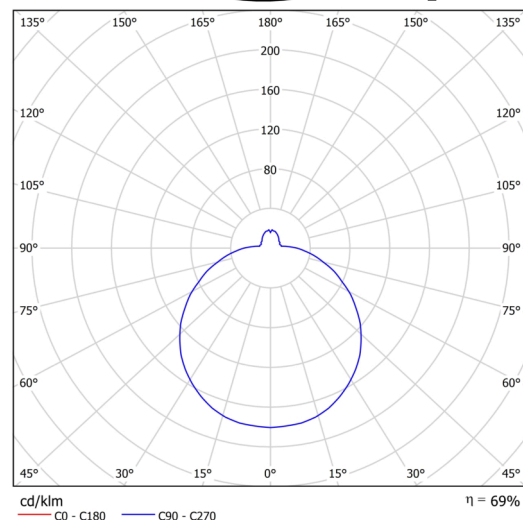

AURA V9

Produktcode: AUR59875

Art: LED-1L23E1050KV98/084 DALI 4K##

Kurzbeschreibung der leuchte: Weiße Halbeinbau-LED-Leuchte DALI und Glasschirm TRIPLEX OPAL.

Technisch

Arten von leuchten	Dimmbar
Befestigungsart	Halbeinbauleuchten
Basismaterial	Stahl
Schattenmaterial	dreischichtiges Glas TRIPLEX OPAL
Grundfarbe	Weiß Ral9003
Schattenfarbe	Weiß
Schatten halten	Faltsystem
Montageort	Wand / Decke
Breite	590 mm
Länge	590 mm
Höhe	140 mm
Durchmesser	ø 590 mm
Montageloch	keiner
Kabeldurchgang	2xø16mm
Energieklasse	D
Schlagfestigkeit	IK01
Betriebstemperatur	von -20°C bis +30°C

Elektrisch

Energieverbrauch	54 W
Schutz vor Eindringen	IP44
Steckdose	LED modul
Klemme	Schnappklemmenblock
Anzahl der Leuchte pro Spannungssicherung B10A	13 Stck
Anzahl der Leuchte pro Spannungssicherung B16A	21 Stck
Anzahl der Leuchte pro Spannungssicherung C10A	21 Stck
Anzahl der Leuchte pro Spannungssicherung C16A	35 Stck

Leuchtend

Leuchtenlichtstrom	5820 lm
Lichtstrom der quelle	8430 lm
Leuchteneffizienz	107 lm/W
Temperature	4000 K
LED-Lebensdauer L80/B10	100000 Std.
CRI	Ra80
MacAdam	3
Fotobiologische Sicherheit der Leuchte	Risk group 0

Eulum-Daten für Berechnungsprogramme sind unter www.osmont.cz verfügbar.