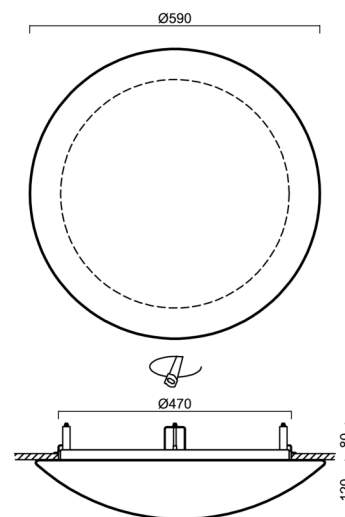

AURA V9

Produktcode: AUR59875

Art: LED-1L23E1050KV98/084 DALI 4K##

Kurzbeschreibung der leuchte: Weiße Halbeinbau-LED-Leuchte DALI und Glasschirm TRIPLEX OPAL.

Technisch

Arten von leuchten	Dimmbar
Befestigungsart	Halbeinbauleuchten
Basismaterial	Stahl
Schattenmaterial	dreischichtiges Glas TRIPLEX OPAL
Grundfarbe	Weiß Ral9003
Schattenfarbe	Weiß
Schatten halten	Faltsystem
Montageort	Wand / Decke
Breite	590 mm
Länge	590 mm
Höhe	140 mm
Durchmesser	ø 590 mm
Montageloch	keiner
Kabeldurchgang	2xø16mm
Energieklasse	D
Schlagfestigkeit	IK01
Betriebstemperatur	von -20°C bis +30°C

Elektrisch

Energieverbrauch	54 W
Schutz vor Eindringen	IP44
Steckdose	LED modul
Klemme	Schnappklemmenblock
Anzahl der Leuchte pro Spannungssicherung B10A	13 Stck
Anzahl der Leuchte pro Spannungssicherung B16A	21 Stck
Anzahl der Leuchte pro Spannungssicherung C10A	21 Stck
Anzahl der Leuchte pro Spannungssicherung C16A	35 Stck

Leuchtend

Leuchtenlichtstrom	5820 lm
Lichtstrom der quelle	8430 lm
Leuchteneffizienz	107 lm/W
Temperature	4000 K
LED-Lebensdauer L80/B10	100000 Std.
CRI	Ra80
MacAdam	3
Fotobiologische Sicherheit der Leuchte	Risk group 0

Eulum-Daten für Berechnungsprogramme sind unter www.osmont.cz verfügbar.