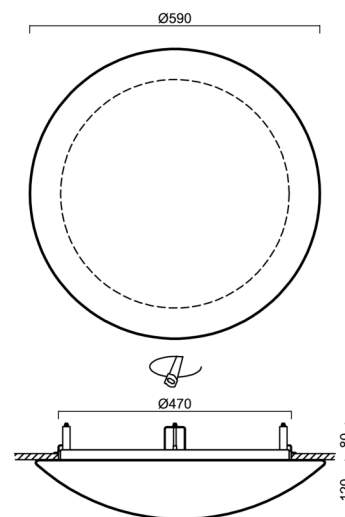

AURA V9

Produktcode: AUR59374

Art: LED-1L23EMP1050KV98/084 3K##

Kurzbeschreibung der leuchte: Weiße Halbeinbau-LED-Leuchte ON/OFF und Glasschirm TRIPLEX OPAL.

Technisch

Arten von leuchten	Klassisch on/off
Befestigungsart	Halbeinbauleuchten
Basismaterial	Stahl
Schattenmaterial	dreischichtiges Glas TRIPLEX OPAL
Grundfarbe	Weiß Ral9003
Schattenfarbe	Weiß
Schatten halten	Faltsystem
Montageort	Wand / Decke
Breite	590 mm
Länge	590 mm
Höhe	140 mm
Durchmesser	ø 590 mm
Montageloch	keiner
Kabeldurchgang	2xø16mm
Energieklasse	D
Schlagfestigkeit	IK01
Betriebstemperatur	von -20°C bis +30°C

Elektrisch

Energieverbrauch	54 W
Schutz vor Eindringen	IP44
Steckdose	LED modul
Klemme	Schnappklemmenblock
Anzahl der Leuchte pro Spannungssicherung B10A	24 Stck
Anzahl der Leuchte pro Spannungssicherung B16A	40 Stck
Anzahl der Leuchte pro Spannungssicherung C10A	24 Stck
Anzahl der Leuchte pro Spannungssicherung C16A	40 Stck

Leuchtend

Leuchtenlichtstrom	5580 lm
Lichtstrom der quelle	8080 lm
Leuchteneffizienz	103 lm/W
Temperature	3000 K
LED-Lebensdauer L80/B10	100000 Std.
CRI	Ra80
MacAdam	3
Fotobiologische Sicherheit der Leuchte	Risk group 0

Eulum-Daten für Berechnungsprogramme sind unter www.osmont.cz verfügbar.