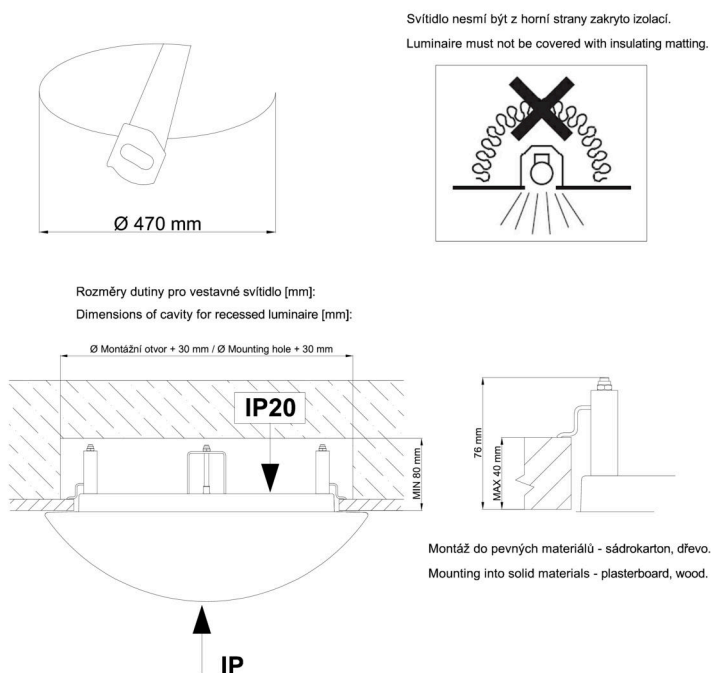

Multipower

*Möglichkeit der Leistungseinstellung durch den Benutzer (DIP-Schalter an der Stromquelle).

I [mA]	1050	900	850	700	
[%]	100	86	81	67	

Logistik

EAN	8591728067373
Gewicht NTTO	6.9 Kg
Gewicht BTTO	7.6 Kg
Anzahl kartons	1 Stck
Paketvolumen	0.072 m³
Paket 1 breite	0.6 m
Paket 1 länge	0.6 m
Paket 1 höhe	0.2 m
Garantie*	60 Monate

*Die Garantie für die Batterien gilt für 12 Monate ab Kaufdatum.

Einbaumaße: