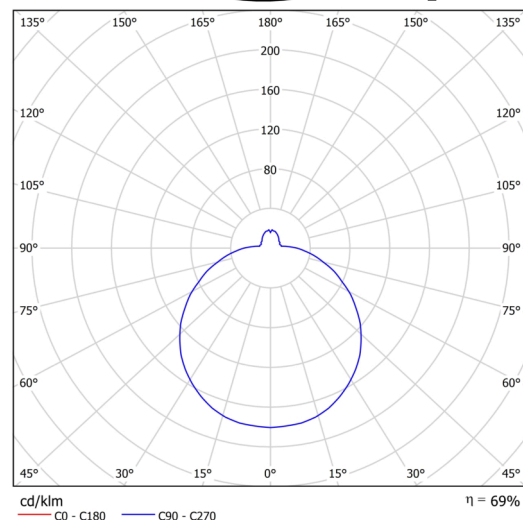

AURA V9

Produktcode: AUR59374

Art: LED-1L23EMP1050KV98/084 3K##

Kurzbeschreibung der leuchte: Weiße Halbeinbau-LED-Leuchte ON/OFF und Glasschirm TRIPLEX OPAL.

Technisch

Arten von leuchten	Klassisch on/off
Befestigungsart	Halbeinbauleuchten
Basismaterial	Stahl
Schattenmaterial	dreischichtiges Glas TRIPLEX OPAL
Grundfarbe	Weiß Ral9003
Schattenfarbe	Weiß
Schatten halten	Faltsystem
Montageort	Wand / Decke
Breite	590 mm
Länge	590 mm
Höhe	140 mm
Durchmesser	ø 590 mm
Montageloch	keiner
Kabeldurchgang	2xø16mm
Energieklasse	D
Schlagfestigkeit	IK01
Betriebstemperatur	von -20°C bis +30°C

Elektrisch

Energieverbrauch	54 W
Schutz vor Eindringen	IP44
Steckdose	LED modul
Klemme	Schnappklemmenblock
Anzahl der Leuchte pro Spannungssicherung B10A	24 Stck
Anzahl der Leuchte pro Spannungssicherung B16A	40 Stck
Anzahl der Leuchte pro Spannungssicherung C10A	24 Stck
Anzahl der Leuchte pro Spannungssicherung C16A	40 Stck

Leuchtend

Leuchtenlichtstrom	5580 lm
Lichtstrom der quelle	8080 lm
Leuchteneffizienz	103 lm/W
Temperature	3000 K
LED-Lebensdauer L80/B10	100000 Std.
CRI	Ra80
MacAdam	3
Fotobiologische Sicherheit der Leuchte	Risk group 0

Eulum-Daten für Berechnungsprogramme sind unter www.osmont.cz verfügbar.