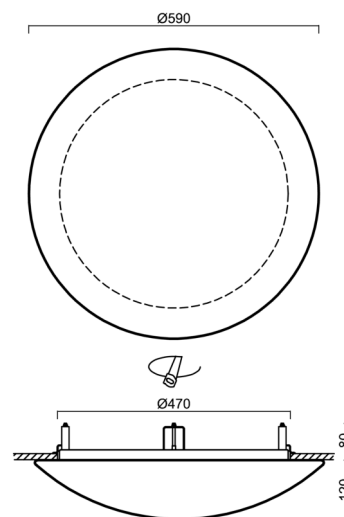

Arten von leuchten	Klassisch on/off
Befestigungsart	Halbeinbauleuchten
Basismaterial	Stahl
Schattenmaterial	dreischichtiges Glas TRIPLEX OPAL
Grundfarbe	Weiß Ral9003
Schattenfarbe	Weiß
Schatten halten	Faltsystem
Montageort	Wand / Decke
Breite	590 mm
Länge	590 mm
Höhe	140 mm
Durchmesser	ø 590 mm
Montageloch	keiner
Kabeldurchgang	2xø16mm
Schlagfestigkeit	IK01
Betriebstemperatur	von -20°C bis +30°C

Eulum-Daten für Berechnungsprogramme sind unter www.osmont.cz verfügbar.

Logistik

EAN	8591728553395
Gewicht NTTO	6.9 Kg
Gewicht BTTO	7.6 Kg
Anzahl kartons	1 Stck
Paketvolumen	0.072 m ³
Paket 1 breite	0.6 m
Paket 1 länge	0.6 m
Paket 1 höhe	0.2 m
Garantie*	60 Monate