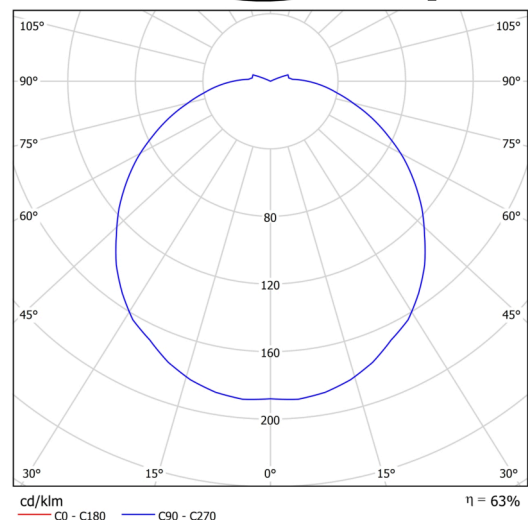

AURA V9

Produktcode: AUR55339

Art: IN-32KV98/084**

Kurzbeschreibung der leuchte: Weiße Halbeinbauleuchte mit Glühbirne ON/OFF und Glasschirm TRIPLEX OPAL.

Technisch

Arten von leuchten	Klassisch on/off
Befestigungsart	Halbeinbauleuchten
Basismaterial	Stahl
Schattenmaterial	dreischichtiges Glas TRIPLEX OPAL
Grundfarbe	Weiß Ral9003
Schattenfarbe	Weiß
Schatten halten	Faltsystem
Montageort	Wand / Decke
Breite	590 mm
Länge	590 mm
Höhe	140 mm
Durchmesser	ø 590 mm
Montageloch	keiner
Kabeldurchgang	2xø16mm
Schlagfestigkeit	IK01
Betriebstemperatur	von -20°C bis +30°C

Elektrisch

Spannungstyp	AC
Wechselstrom Spannung	220 - 240 V
Energieverbrauch	3x25 W
Schutz vor Eindringen	IP44
Steckdose	E27
Klemme	Schnappklemmenblock

Leuchtend

Fotobiologische Sicherheit der Leuchte	Risk group 0

Eulum-Daten für Berechnungsprogramme sind unter www.osmont.cz verfügbar.