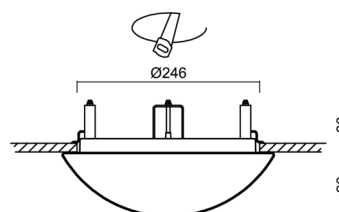

Technisch

| | |
|--------------------|-----------------------------------|
| Arten von Leuchten | Notfall kombiniert |
| Befestigungsart | Halbeinbauleuchten |
| Basismaterial | Stahl |
| Schattenmaterial | dreischichtiges Glas TRIPLEX OPAL |
| Grundfarbe | Weiß Ral9003 |
| Schattenfarbe | Weiß |
| Schatten halten | Bajonett |
| Montageort | Wand / Decke |
| Breite | 300 mm |
| Länge | 300 mm |
| Höhe | 115 mm |
| Durchmesser | Ø 300 mm |
| Montageloch | keiner |
| Kabeldurchgang | 2xØ16mm |
| Energieklasse | D |
| Schlagfestigkeit | IK01 |
| Betriebstemperatur | von -20°C bis +30°C |