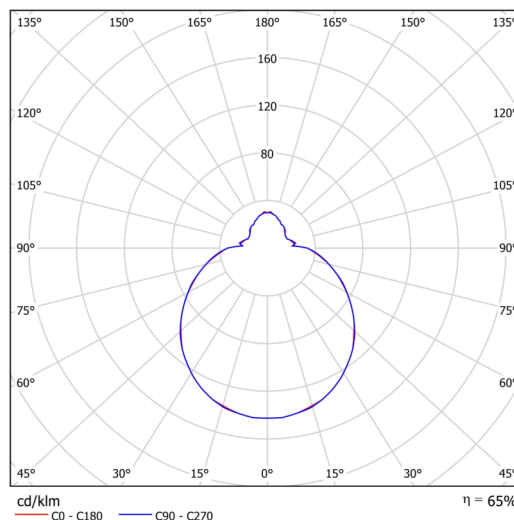

Leuchtend

Leuchtenlichtstrom	1350 lm
Lichtstrom der quelle	2080 lm
Lichtstrom der Lichtquelle im Notbetrieb	150 lm
Leuchteneffizienz	103 lm/W
Temperature	4000 K
LED-Lebensdauer L80/B10	100000 Std.
CRI	Ra80
MacAdam	3