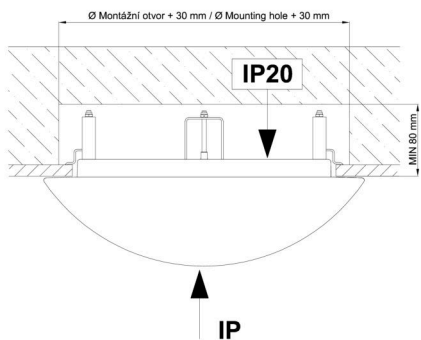

*Die Garantie für die Batterien gilt für 12 Monate ab Kaufdatum.

Einbaumaße:

Svítidlo nesmí být z horní strany zakryto izolací.
Luminaire must not be covered with insulating matting.

Rozměry dutiny pro vestavné svítidlo [mm]:
Dimensions of cavity for recessed luminaire [mm]: