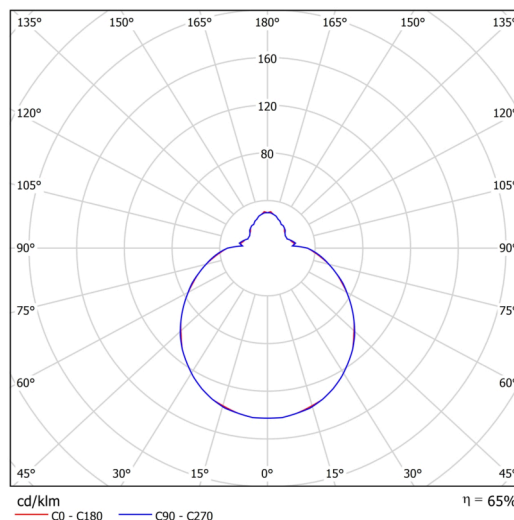

Leuchtend

Leuchtenlichtstrom	960 lm
Lichtstrom der quelle	1480 lm
Lichtstrom der Lichtquelle im Notbetrieb	150 lm
Leuchteneffizienz	106 lm/W
Temperature	4000 K
LED-Lebensdauer L80/B10	100000 Std.
CRI	Ra80
MacAdam	3