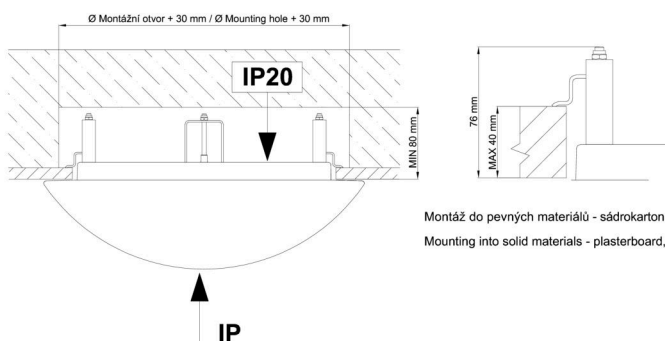

## Einbaumaße:

Svítidlo nesmí být z horní strany zakryto izolací.  
Luminaire must not be covered with insulating matting.

Rozměry dutiny pro vestavné svítidlo [mm]:  
Dimensions of cavity for recessed luminaire [mm]: