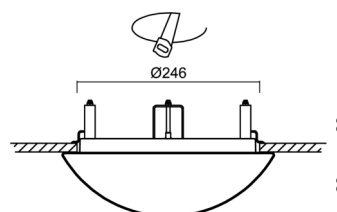

## Technisch

Arten von leuchten	Notfall kombiniert
Befestigungsart	Halbeinbauleuchten
Basismaterial	Stahl
Schattenmaterial	dreischichtiges Glas TRIPLEX OPAL
Grundfarbe	Weiß Ral9003
Schattenfarbe	Weiß
Schatten halten	Bajonett
Montageort	Wand / Decke
Breite	300 mm
Länge	300 mm
Höhe	115 mm
Durchmesser	Ø 300 mm
Montageloch	keiner
Kabeldurchgang	2xØ16mm
Energieklasse	D
Schlagfestigkeit	IK01
Betriebstemperatur	von -20°C bis +30°C