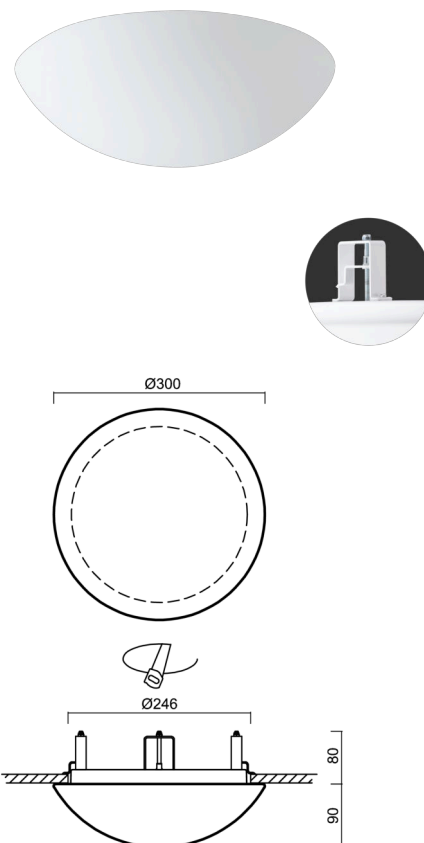

AURA V8

Produktcode: AUR59831

Art: LED-1L14E500BTV13/013 DALI 4K#

Kurzbeschreibung der Leuchte: Weiße Halbeinbau-LED-Leuchte DALI und Glasschirm TRIPLEX OPAL.

Technisch

Arten von Leuchten	Dimmbar
Befestigungsart	Halbeinbauleuchten
Basismaterial	Stahl
Schattenmaterial	dreischichtiges Glas TRIPLEX OPAL
Grundfarbe	Weiß Ral9003
Schattenfarbe	Weiß
Schatten halten	Bajonett
Montageort	Wand / Decke
Breite	300 mm
Länge	300 mm
Höhe	115 mm
Durchmesser	Ø 300 mm
Montageloch	keiner
Kabeldurchgang	2xØ16mm
Energieklasse	D
Schlagfestigkeit	IK01
Betriebstemperatur	von -20°C bis +30°C

Elektrisch

Energieverbrauch	13 W
Schutz vor Eindringen	IP44
Steckdose	LED modul
Klemme	Schnappklemmenblock
Anzahl der Leuchte pro Spannungssicherung B10A	31 Stck
Anzahl der Leuchte pro Spannungssicherung B16A	50 Stck
Anzahl der Leuchte pro Spannungssicherung C10A	52 Stck
Anzahl der Leuchte pro Spannungssicherung C16A	85 Stck

Leuchtdaten

Leuchtenlichtstrom	1350 lm
Lichtstrom der Quelle	2080 lm
Leuchteneffizienz	103 lm/W
Temperatur	4000 K
LED-Lebensdauer L80/B10	100000 Std.
CRI	Ra80
MacAdam	3
Fotobiologische Sicherheit der Leuchte	Risk group 0

Eulum-Daten für Berechnungsprogramme sind unter www.osmont.cz verfügbar.