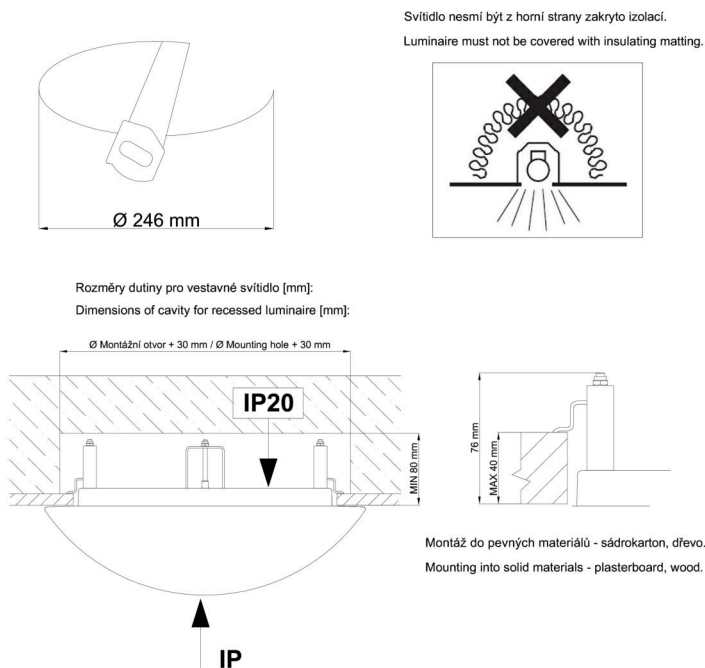

Logistik

EAN	8591728067991
Gewicht NTTO	1.7 Kg
Gewicht BTTO	2 Kg
Anzahl kartons	1 Stck
Paketvolumen	0.017 m³
Paket 1 breite	0.31 m
Paket 1 länge	0.31 m
Paket 1 höhe	0.18 m
Garantie*	60 Monate

*Die Garantie für die Batterien gilt für 12 Monate ab Kaufdatum.

Einbaumaße: