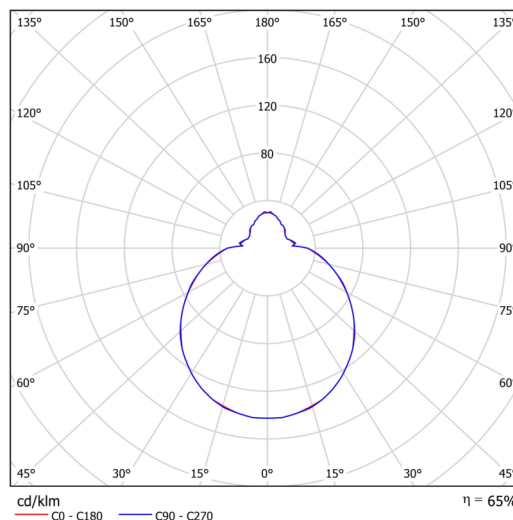

AURA V8

Produktcode: AUR59831

Art: LED-1L14E500BTV13/013 DALI 4K#

Kurzbeschreibung der Leuchte: Weiße Halbeinbau-LED-Leuchte DALI und Glasschirm TRIPLEX OPAL.

Technisch

Arten von Leuchten	Dimmbar
Befestigungsart	Halbeinbauleuchten
Basismaterial	Stahl
Schattenmaterial	dreischichtiges Glas TRIPLEX OPAL
Grundfarbe	Weiß Ral9003
Schattenfarbe	Weiß
Schatten halten	Bajonett
Montageort	Wand / Decke
Breite	300 mm
Länge	300 mm
Höhe	115 mm
Durchmesser	Ø 300 mm
Montageloch	keiner
Kabeldurchgang	2xØ16mm
Energieklasse	D
Schlagfestigkeit	IK01
Betriebstemperatur	von -20°C bis +30°C

Elektrisch

Energieverbrauch	13 W
Schutz vor Eindringen	IP44
Steckdose	LED modul
Klemme	Schnappklemmenblock
Anzahl der Leuchte pro Spannungssicherung B10A	31 Stck
Anzahl der Leuchte pro Spannungssicherung B16A	50 Stck
Anzahl der Leuchte pro Spannungssicherung C10A	52 Stck
Anzahl der Leuchte pro Spannungssicherung C16A	85 Stck

Leuchtdaten

Leuchtenlichtstrom	1350 lm
Lichtstrom der Quelle	2080 lm
Leuchteneffizienz	103 lm/W
Temperatur	4000 K
LED-Lebensdauer L80/B10	100000 Std.
CRI	Ra80
MacAdam	3
Fotobiologische Sicherheit der Leuchte	Risk group 0

Eulum-Daten für Berechnungsprogramme sind unter www.osmont.cz verfügbar.