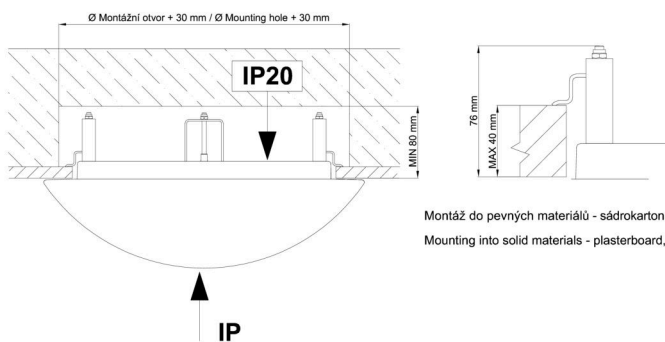

*Die Garantie für die Batterien gilt für 12 Monate ab Kaufdatum.

Einbaumaße:

Světlo nesmí být z horní strany zakryto izolací.
Luminaire must not be covered with insulating matting.

Rozměry dutiny pro vestavné světlo [mm]:
Dimensions of cavity for recessed luminaire [mm]: