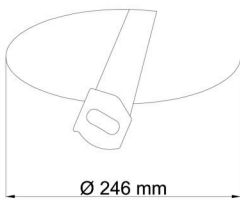

Technisch

| | |
|--------------------|-----------------------------------|
| Arten von leuchten | Corridor |
| Befestigungsart | Halbeinbauleuchten |
| Basismaterial | Stahl |
| Schattenmaterial | dreischichtiges Glas TRIPLEX OPAL |
| Grundfarbe | Weiß Ral9003 |
| Schattenfarbe | Weiß |
| Schatten halten | Bajonett |
| Montageort | Wand / Decke |
| Breite | 300 mm |
| Länge | 300 mm |
| Höhe | 115 mm |
| Durchmesser | Ø 300 mm |
| Montageloch | keiner |
| Kabeldurchgang | 2xØ16mm |
| Energieklasse | D |
| Schlagfestigkeit | IK01 |
| Betriebstemperatur | von -20°C bis +30°C |

Eulum-Daten für Berechnungsprogramme sind unter

Logistik

| | |
|----------------|----------------------|
| EAN | 8591728067960 |
| Gewicht NTTO | 1.9 Kg |
| Gewicht BTTO | 2.2 Kg |
| Anzahl kartons | 1 Stck |
| Paketvolumen | 0.017 m ³ |
| Paket 1 breite | 0.31 m |
| Paket 1 länge | 0.31 m |
| Paket 1 höhe | 0.18 m |
| Garantie* | 60 Monate |

*Die Garantie für die Batterien gilt für 12 Monate ab Kaufdatum.

Einbaumaße:

Světlo nesmí být z horní strany zakryto izolací.
Luminaire must not be covered with insulating matting.

Rozměry dutiny pro vestavné světlo [mm]:
Dimensions of cavity for recessed luminaire [mm]: