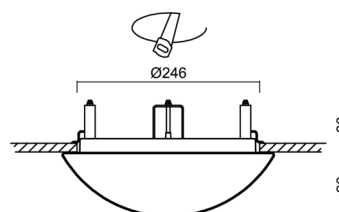

Technisch

Arten von leuchten	Sensor
Befestigungsart	Halbeinbauleuchten
Basismaterial	Stahl
Schattenmaterial	dreischichtiges Glas TRIPLEX OPAL
Grundfarbe	Weiß Ral9003
Schattenfarbe	Weiß
Schatten halten	Bajonett
Montageort	Wand / Decke
Breite	300 mm
Länge	300 mm
Höhe	115 mm
Durchmesser	Ø 300 mm
Montageloch	keiner
Kabeldurchgang	2xØ16mm
Energieklasse	D
Schlagfestigkeit	IK01
Betriebstemperatur	von -20°C bis +30°C