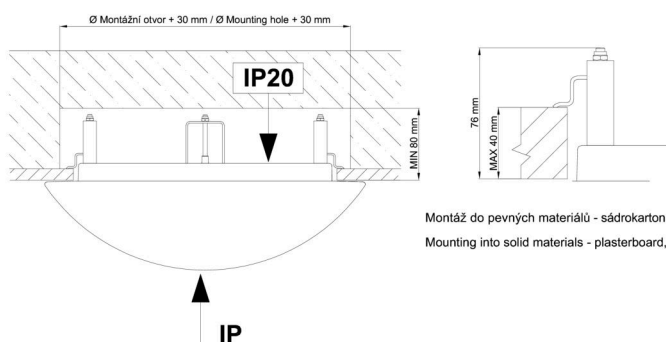

*Die Garantie für die Batterien gilt für 12 Monate ab Kaufdatum.

Einbaumaße:

Světlo nesmí být z horní strany zakryto izolací.
Luminaire must not be covered with insulating matting.

Rozměry dutiny pro vestavné světlo [mm]:
Dimensions of cavity for recessed luminaire [mm]:

Montáž do pevných materiálů - sádkarton, dřevo.
Mounting into solid materials - plasterboard, wood.

Zusätzliches Sortiment:

Lampenschirm

Produktcode	Name	Farbe	Beschreibung	Bild	Zeichnung
20008	013	Weiß		