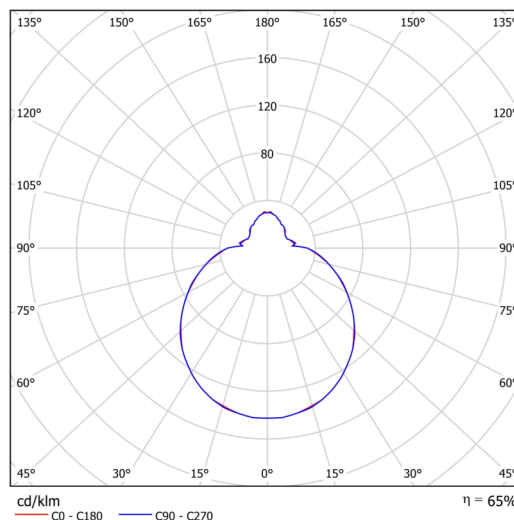

Leuchtend

Leuchtenlichtstrom	960 lm
Lichtstrom der quelle	1480 lm
Leuchteneffizienz	106 lm/W
Temperature	4000 K
LED-Lebensdauer L80/B10	100000 Std.
CRI	Ra80
MacAdam	3
Fotobiologische Sicherheit der Leuchte	Risk group 0